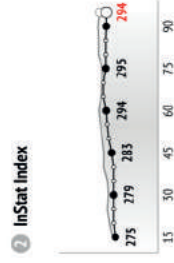

Passaggi

Passaggi / riusciti	Passaggi preparatori	Passaggi costruttivi	Passaggi chiave	Passaggi corti	Passaggi medi	Lanci lunghi	Traversoni	Passaggi in area di rigore
27/23 85%	10/10	17/13	-	-	14/13	13/10	-	5/2
48/37 77%	13/13	35/24	-	10/7	37/30	1/0	3/1	15/10
65/53 82%	27/27	36/26	2/0	5/5	56/46	4/2	-	7/3
42/38 90%	24/24	18/14	-	5/3	37/55	-	-	-
64/59 92%	24/24	40/35	-	14/12	46/44	4/3	-	5/5
44/38 86%	8/8	35/30	1/0	14/12	29/25	1/1	-	6/2
17/13 76%	10/10	6/3	1/0	1/1	14/12	2/0	-	3/1
46/34 74%	4/4	42/30	-	14/11	32/23	-	1/0	11/7
37/29 78%	7/7	28/21	2/1	9/8	26/21	2/0	-	9/4
17/11 65%	1/1	11/9	5/1	7/5	10/6	-	-	9/4
35/31 89%	7/7	28/24	-	15/13	19/18	1/0	-	9/7
19/15 79%	6/6	13/9	-	5/5	13/10	1/0	1/0	6/4
15/11 75%	2/2	13/9	-	5/4	9/7	1/0	1/1	7/4
4/2 50%	-	4/2	-	1/1	3/1	-	-	-

33. Davies

5. Vertonghen

6. Sanchez Mina

2. Trippier

19. Dembele

15. Dier

7. Heung-Min Son

20. Dele Alli

23. Eriksen

10. Kane

11. Lamela

18. Llorente

12. Alex Sandro

3. Chiellini

4. Mehdi Benatia

15. Barzagli