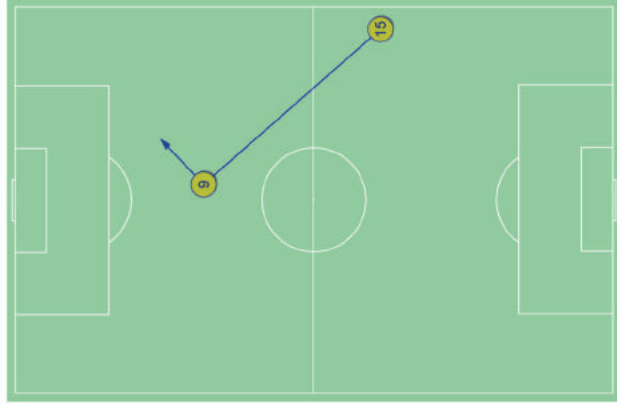

53:47 Passaggio incisivo