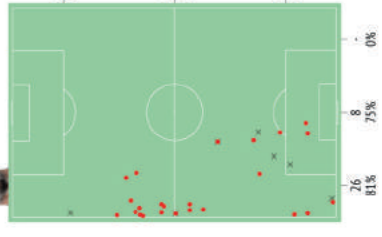

22. Asamoah