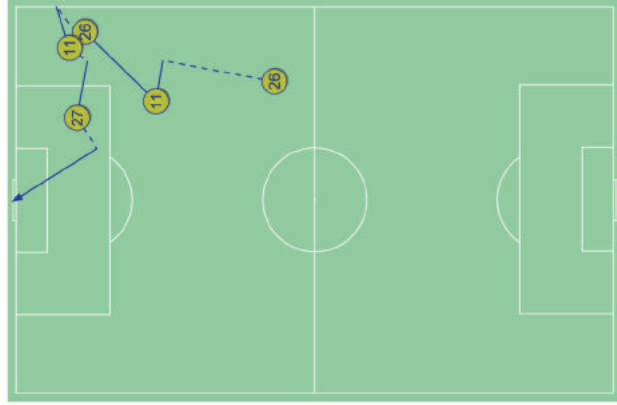

91:26 Tiro in porta