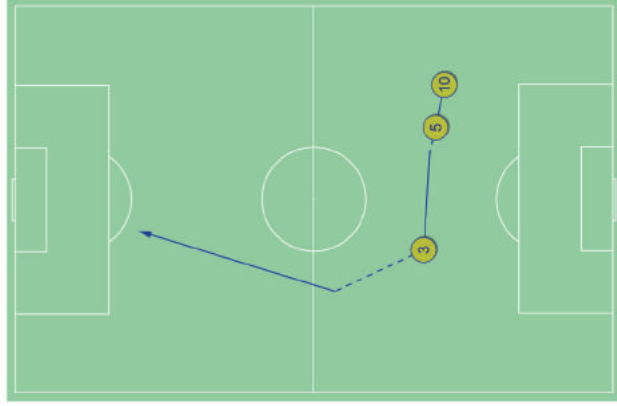

40:42 Tiro fuori

31:15 Passaggio incisivo