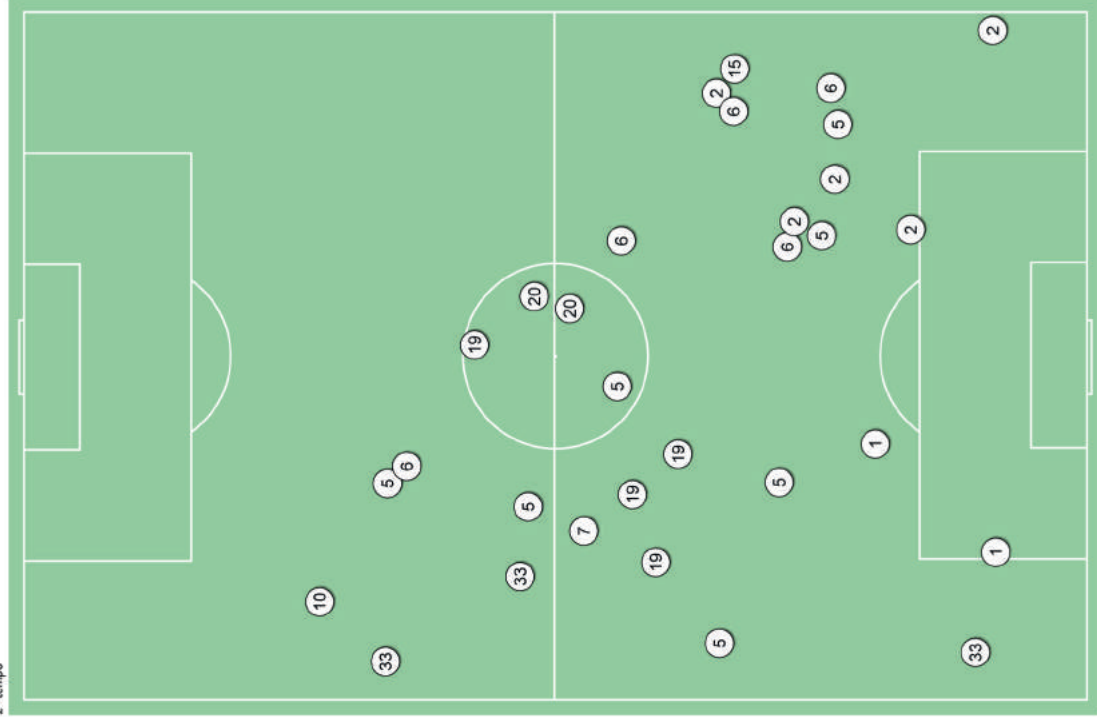

RECUPERO PALLA NELLE ZONE

11	4	4
7	8	6
3	1	7

Palloni recuperati - Punti d'azione

1° tempo

Tottenham Hotspur ↑

2° tempo

Tottenham Hotspur ↑

Recuperi / metà campo avversaria