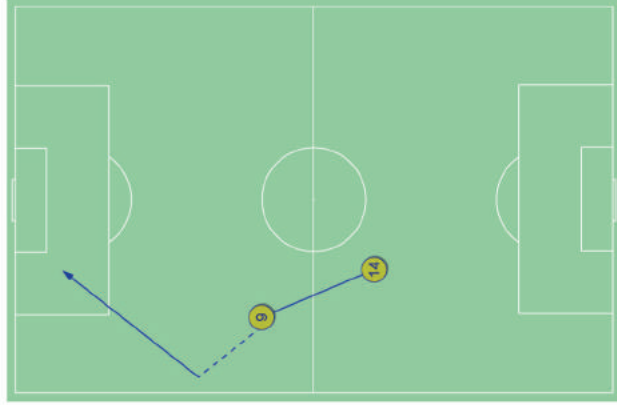

DUELLI AEREI / VINTI NELLE ZONE

DUELLI AEREI VINTI, %

45

03:03 Tiro in porta

14:34 Passaggio incisivo

19:17 Tiro in porta

21:01 Tiro in porta

31:52 Tiro in porta

33:44 Tiro fuori

37:58 Tiro fuori

38:48 Gol

57:51 Tiro fuori

89:36 Tiro sul palo / traversa

02:36 Passaggio incisivo

17:56 Passaggio incisivo

31:15 Passaggio incisivo