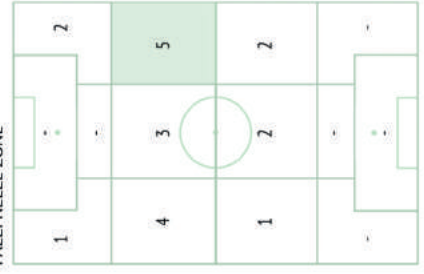

Falli subiti

	Nella partita	Media / stagione
1 Lloris	-	0 / 0.1
33 Davies	3 / 1	0.8 / 0.9
5 Vertonghen	3 / 0	0.7 / 0.7
6 Sanchez Mina	2 / 0	0.9 / 0.6
2 Trippier	2 / 1	0.9 / 0.7
19 Dembele	4 / 1	1.8 / 0.9
15 Dier	1 / 1	0.7 / 0.2
7 Heung-Min Son	2 / 1	0.4 / 0.7
20 Dele Alli	2 / 4	1.1 / 1.2
23 Eriksen	0 / 1	0.5 / 0.6
10 Kane	1 / 1	1 / 1.2
11 Lamela	-	0.9 / 0.5
18 Liorente	-	0.7 / 0.3

FALLI NELLE ZONE