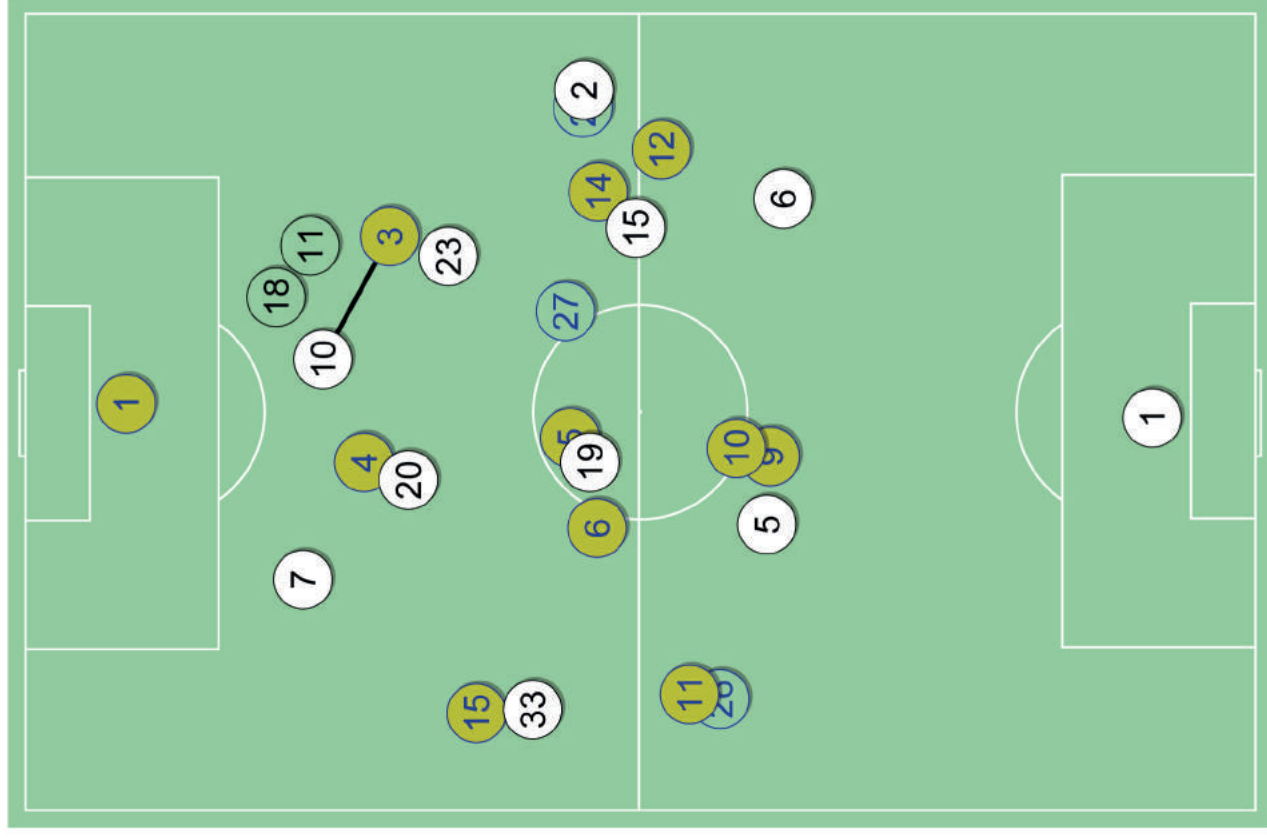

Duelli

	1	17	3	4	15	5	14	11	6	9	10	22	16	17
① Lloris	-	-	-	-	-	-	-	-	-	-	-	-	-	-
③ Davies	-	-	-	-	0-1	-	6-7	-	-	-	-	-	0-1	-
⑤ Vertonghen	-	-	-	1-0	-	2-0	2-0	2-0	2-0	2-0	0-1	-	-	0-1
⑥ Sanchez Mina	0-1	0-1	0-1	-	-	-	2-0	1-1	2-2	-	-	-	-	1-1
② Trippier	-	3-4	-	-	-	-	0-2	1-0	1-0	-	-	-	0-2	-
⑯ Dembele	-	-	-	-	1-0	1-0	5-0	1-2	4-1	0-1	4-3	-	-	-
⑮ Dier	-	0-2	-	-	-	3-3	-	1-0	1-0	-	2-0	-	-	-
⑦ Heung-Min Son	-	0-1	-	-	5-2	1-2	-	3-1	2-0	-	1-1	0-1	0-2	-
⑩ Dele Alli	-	-	1-1	2-2	0-4	3-2	-	1-1	0-2	-	-	-	-	-
②③ Eriksen	-	1-0	0-3	-	-	1-1	-	1-1	1-1	-	-	-	0-1	-
⑩ Kane	1-0	-	7-11	3-8	0-2	0-1	0-1	-	1-1	-	0-1	-	-	-
⑪ Lamela	-	0-1	0-1	-	1-0	-	-	-	-	-	-	2-0	-	-
⑱ Lorente	-	-	1-1	-	-	-	-	-	-	-	-	1-1	-	-

Falli

	1	17	3	4	15	5	14	11	6	9	10	22	16	17
① Lloris	-	-	-	-	-	-	-	-	-	-	-	-	-	-
③ Davies	-	-	-	-	-	-	0-1	2-0	-	-	-	-	-	-
⑤ Vertonghen	-	-	-	-	-	-	-	-	1-0	1-0	1-0	-	-	1-0
⑥ Sanchez Mina	-	-	-	-	-	-	-	-	-	-	2-0	-	-	-
② Trippier	0-1	-	-	-	-	1-0	-	-	-	-	-	1-0	-	-
⑱ Dembele	-	-	-	-	-	-	-	0-1	0-1	-	2-0	-	-	-
⑮ Dier	-	-	-	-	-	-	1-1	-	-	-	-	-	-	-
⑦ Heung-Min Son	-	-	-	-	0-1	-	-	-	-	-	1-0	-	1-0	-
⑩ Dele Alli	-	-	0-1	0-1	-	0-1	0-1	0-1	1-0	1-0	-	-	-	-
②③ Eriksen	-	-	-	-	0-1	-	-	-	-	-	-	-	-	-
⑩ Kane	-	-	1-0	0-1	-	-	-	-	-	-	-	-	-	-
⑪ Lamela	-	-	-	-	-	-	-	-	-	-	-	-	-	-
⑱ Lorente	-	-	-	-	-	-	-	-	-	-	-	-	-	-