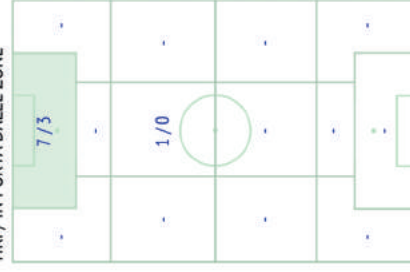

TIRI / IN PORTA DALLE ZONE