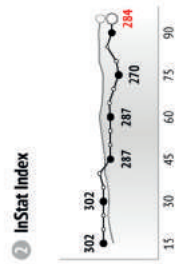

6. Sanchez Mina