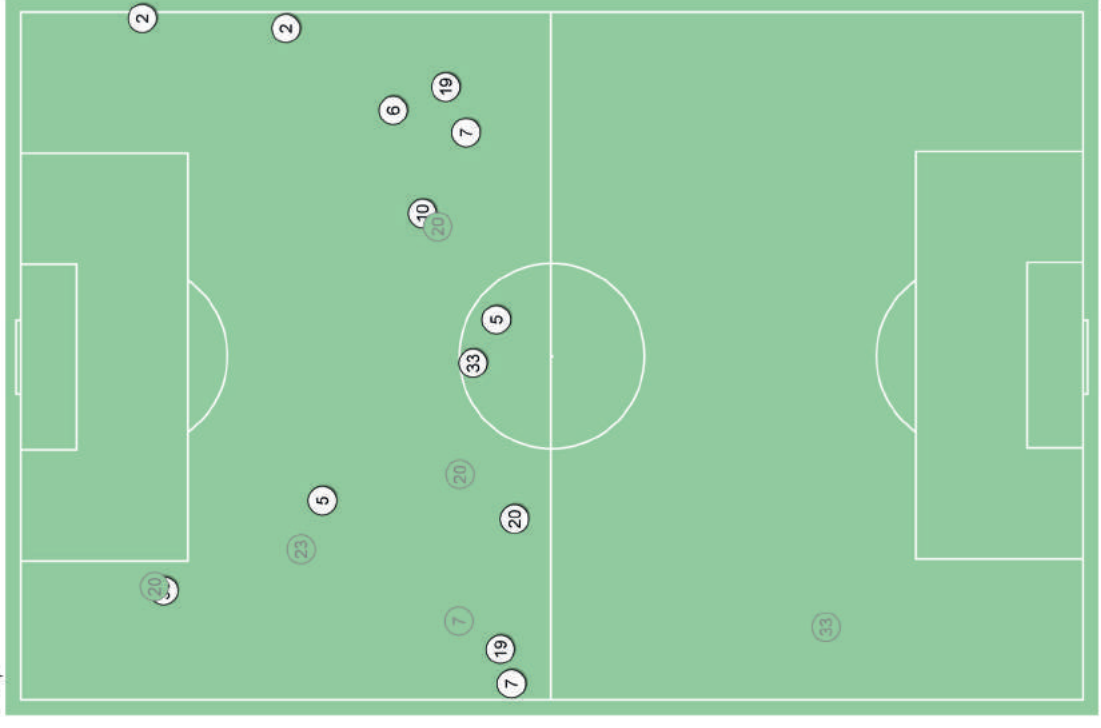

FALLI NELLE ZONE

Falli - Punti d'azione

1° tempo

Tottenham Hotspur ↑

2° tempo

Tottenham Hotspur ↑

Falli subiti

	Nella partita	Media / stagione
1 Buffon	-	0.1 / 0.1
12 Alex Sandro	1/0	1.9 / 1.2
3 Chiellini	1/1	1.1 / 1.1
4 Mehdi Benatia	2/0	1/0.6
15 Barzagli	2/0	0.5 / 0.5
5 Pjanic	2/1	1.3 / 0.8
14 Matuidi	2/1	1.3 / 0.8
11 Costa	1/2	0.8 / 0.7
6 Khedira	1/1	0.6 / 0.4
9 Higuain	0/2	0.6 / 1.2
10 Exequiel Dybala	0/6	0.5 / 2.4
22 Asamoah	0/1	0.4 / 1.3
26 Lichtsteiner	0/1	0.9 / 1.5
27 Sturaro	0/1	0.9 / 0.9