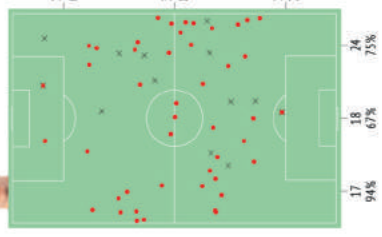

10. Ezequiel Dybala