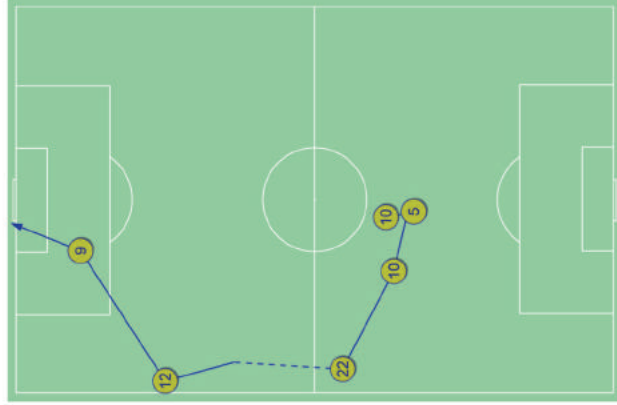

62:06 Tiro fuori

60:31 Tiro fuori