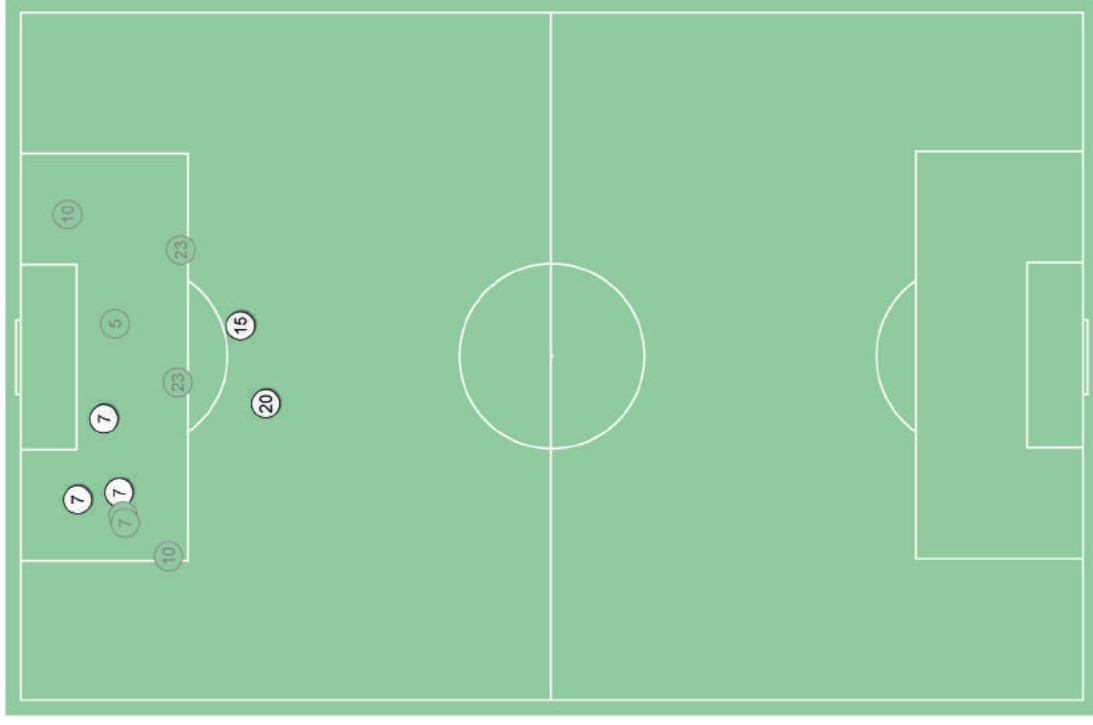

Tiri - Punti d'azione

1° tempo