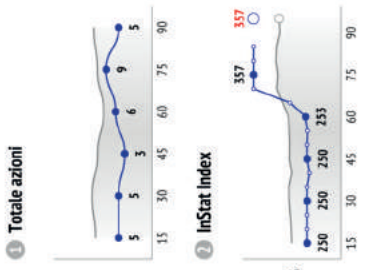

5. Pjanic

14. Matuidi

11. Costa

6. Khedira

9. Higuain

10. Ezequiel Dybala

22. Asamoah

26. Lichtsteiner

Distribuzione passaggi

	1	33	5	6	2	19	15	7	20	23	10	11	18
1) Lloris	3	4	5	5	2	2	2	3	3	1	7	-	-
33) Davies	1	9	1	1	-	7	2	12	8	7	6	1	1
5) Vertonghen	10	11	4	11	4	8	3	1	3	5	2	1	1
6) Sanchez Mina	6	1	13	16	16	3	12	3	3	8	2	1	1
2) Trippier	5	1	3	12	3	11	3	3	3	15	10	5	1
19) Dembele	1	4	10	7	3	4	4	4	4	6	1	-	-
15) Dier	-	1	3	11	9	3	4	-	3	3	3	-	-
7) Heung-Min Son	-	8	-	-	1	1	1	4	4	5	1	-	-
20) Dele Alli	-	3	1	1	4	1	1	6	5	5	3	-	-
23) Eriksen	1	6	3	8	8	7	4	7	5	4	4	1	-
10) Kane	-	-	-	-	1	-	1	2	5	2	-	-	-
11) Lamela	-	2	-	1	1	2	-	-	-	-	-	1	-
18) Llorente	-	-	-	-	-	-	-	-	-	-	-	1	-