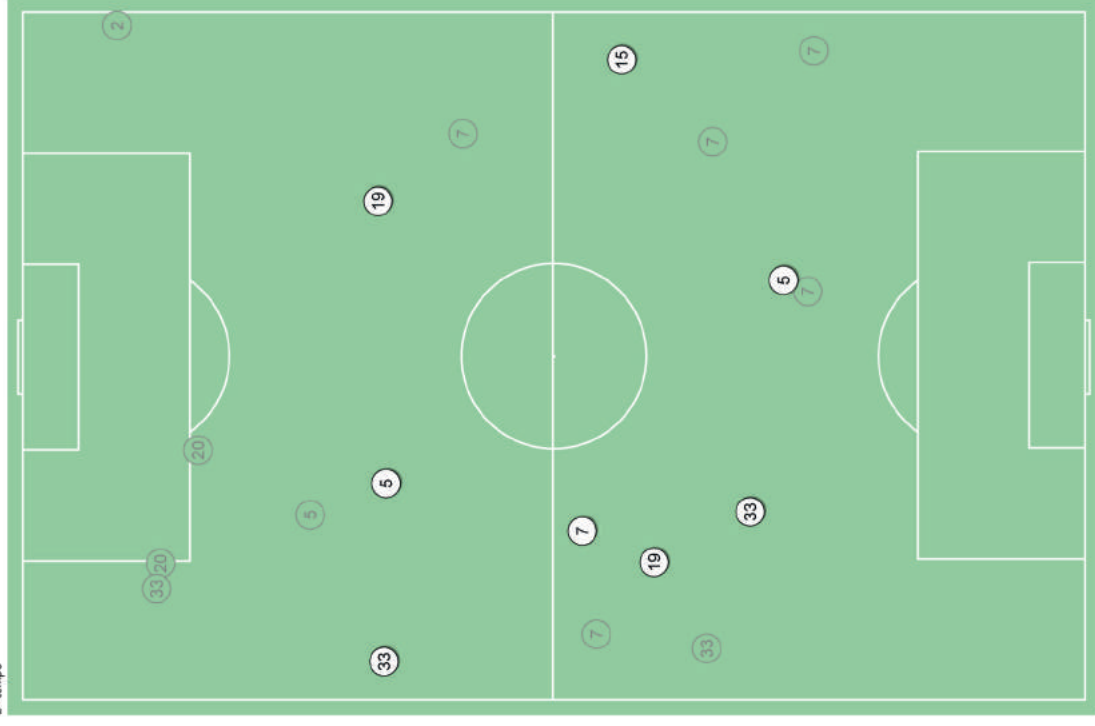

DRIBBLING / RIUSCITI NELLE ZONE

DRIBBLING RIUSCITI, %

Palloni rubati - Punti d'azione

1° tempo

Tottenham Hotspur ↑

2° tempo

Tottenham Hotspur ↑

Contrasti / riusciti