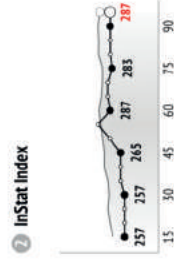

Passaggi

Passaggi / riusciti	Passaggi preparatori	Passaggi costruttivi	Passaggi chiave	Passaggi corti	Passaggi medi	Lanci lunghi	Traversoni	Passaggi in area di rigore
27/23 85%	10/10	17/13	-	-	14/13	13/10	-	5/2
48/37 77%	13/13	35/24	-	10/7	37/30	1/0	3/1	15/10
65/53 82%	27/27	36/26	2/0	5/5	56/46	4/2	-	7/3
42/38 90%	24/24	18/14	-	5/3	37/55	-	-	-
64/59 92%	24/24	40/35	-	14/12	46/44	4/3	-	5/5
44/38 86%	8/8	35/30	1/0	14/12	29/25	1/1	-	6/2
17/13 76%	10/10	6/3	1/0	1/1	14/12	2/0	-	3/1
46/34 74%	4/4	42/30	-	14/11	32/23	-	1/0	11/7
37/29 78%	7/7	28/21	2/1	9/8	26/21	2/0	-	9/4
17/11 65%	1/1	11/9	5/1	7/5	10/6	-	-	9/4
35/31 89%	7/7	28/24	-	15/13	19/18	1/0	-	9/7
19/15 79%	6/6	13/9	-	5/5	13/10	1/0	1/0	6/4
15/11 75%	2/2	13/9	-	5/4	9/7	1/0	1/1	7/4
4/2 50%	-	4/2	-	1/1	3/1	-	-	-

33. Davies

5. Vertonghen

6. Sanchez Mina

2. Trippier

19. Dembele

15. Dier

7. Heung-Min Son

20. Dele Alli

23. Eriksen

10. Kane

11. Lamela

18. Llorente

12. Alex Sandro

3. Chiellini

4. Mehdi Benatia

15. Barzagli