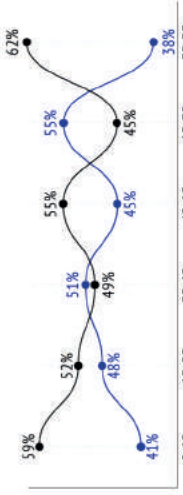

Possezzo palla

POSSESSO PALLA	54%	46%
1° tempo	54%	46%
2° tempo	55%	45%