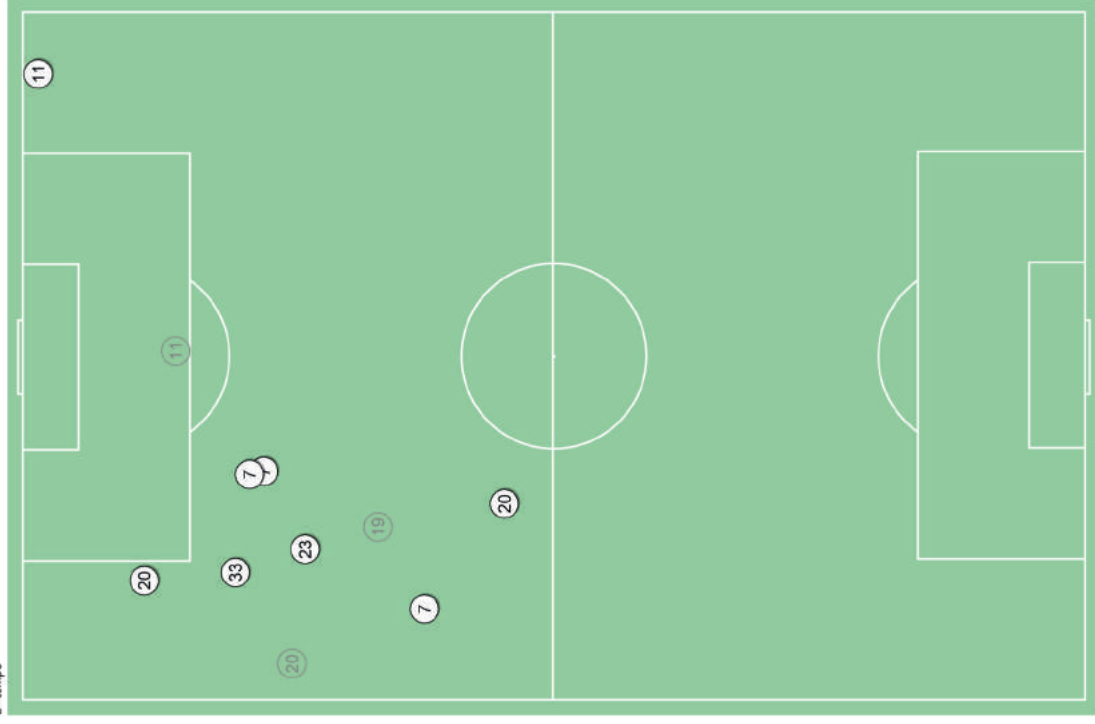

Tottenham Hotspur ↑

2° tempo