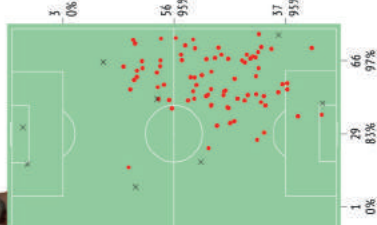

7. Heung-Min Son

6. Sanchez Mina