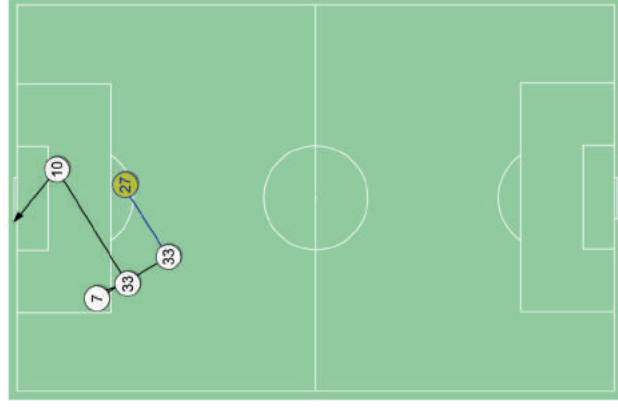

89:36 Tiro sul palo / traversa