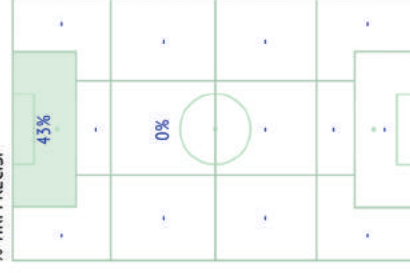

% TIRI PRECISI