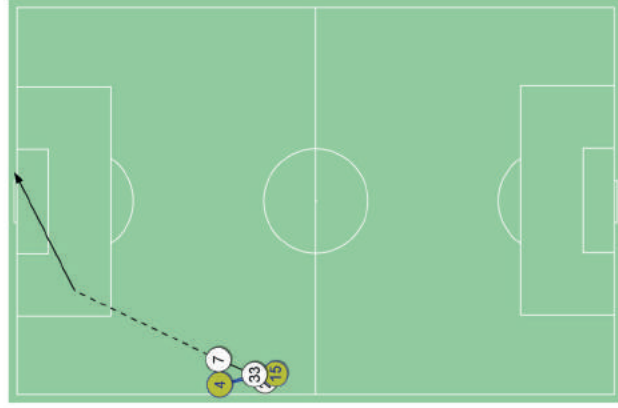

38:48 Gol

37:58 Tiro fuori