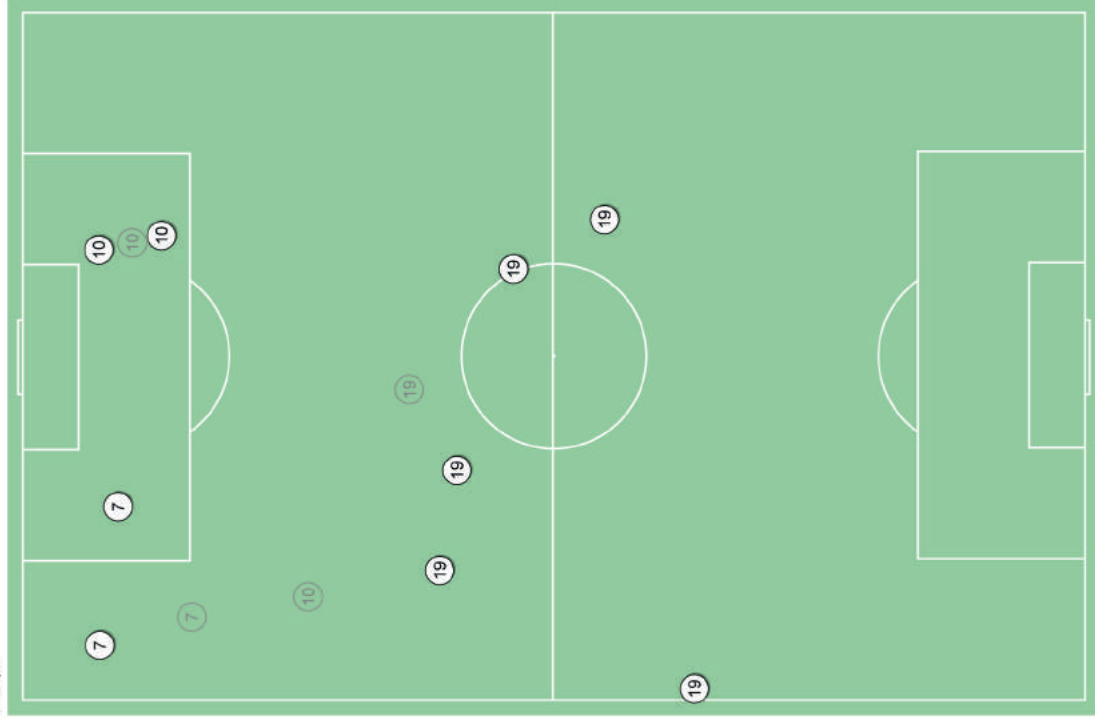

- Dribbling riusciti
- Dribbling non riusciti

Dribbling - Punti d'azione

1° tempo