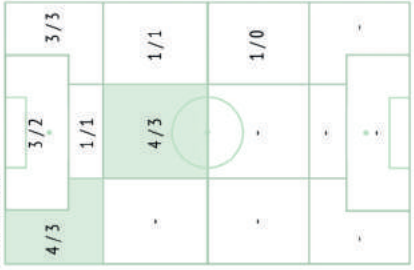

PASSAGGI CHIAVE / RIUSCITI NELLE ZONE