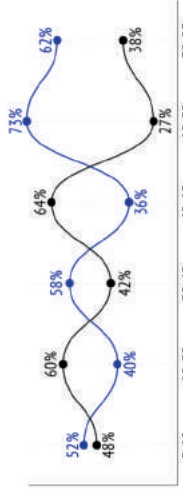

Possezzo palla

POSSESSO PALLA	54%	46%
1° tempo	54%	46%
2° tempo	55%	45%

Possezzo palla, quantità	118	112
Durata media del possesso palla	0:16	0:14
Ingressi nella metà campo avversaria	82 69%	42 38%
Ingressi nella parte finale del campo	57 48%	23 21%
Ingressi in area di rigore	23 19%	7 6%
Possessi da gioco aperto	109	107
Durata 0-10 sec	48	56
Durata 10-20 sec	29	28
Durata 20-45 sec	24	17
Durata > 45 sec	8	6

Attacchi

ATTACCHI / CON TIRO	115 / 20 17%	82 / 8 10%
1° tempo	58 / 10 17%	40 / 3 8%
2° tempo	57 / 10 18%	42 / 5 12%
Sviluppi offensivi strutturati	88 / 16 18%	61 / 5 8%
Contropiedi	15 / 1 7%	16 / 2 13%
Calci piazzati in attacco	12 / 3 25%	5 / 1 20%
Tiro su calcio di punizione / in porta	-	-
Combinazioni da calcio di punizione	4 / 1 25%	4 / 1 25%
Combinazioni da calcio d'angolo	6 / 2 33%	1 / 0 0%
Rigori / segnati	-	-

LATI DEGLI ATTACCHI

Duelli

DUELLI	180 / 85 47%	180 / 95 53%
1° tempo	100 / 49 49%	100 / 51 51%
2° tempo	80 / 36 45%	80 / 44 55%

Contrasti in difesa	77 / 37 48%	103 / 55 53%
Duelli in attacco	103 / 48 47%	77 / 40 52%
Duelli aerei	54 / 26 48%	54 / 28 52%
Contrasti bassi (per 90 min)	126 / 59 47%	126 / 67 53%
Dribbling / riusciti	24 / 17 71%	30 / 20 67%
Contrasti / riusciti	38 / 18 47%	34 / 17 50%
Palloni intercettati / metà campo avversaria	41 / 12	54 / 2
Palloni vaganti recuperati / metà campo avversaria	73 / 44	64 / 11