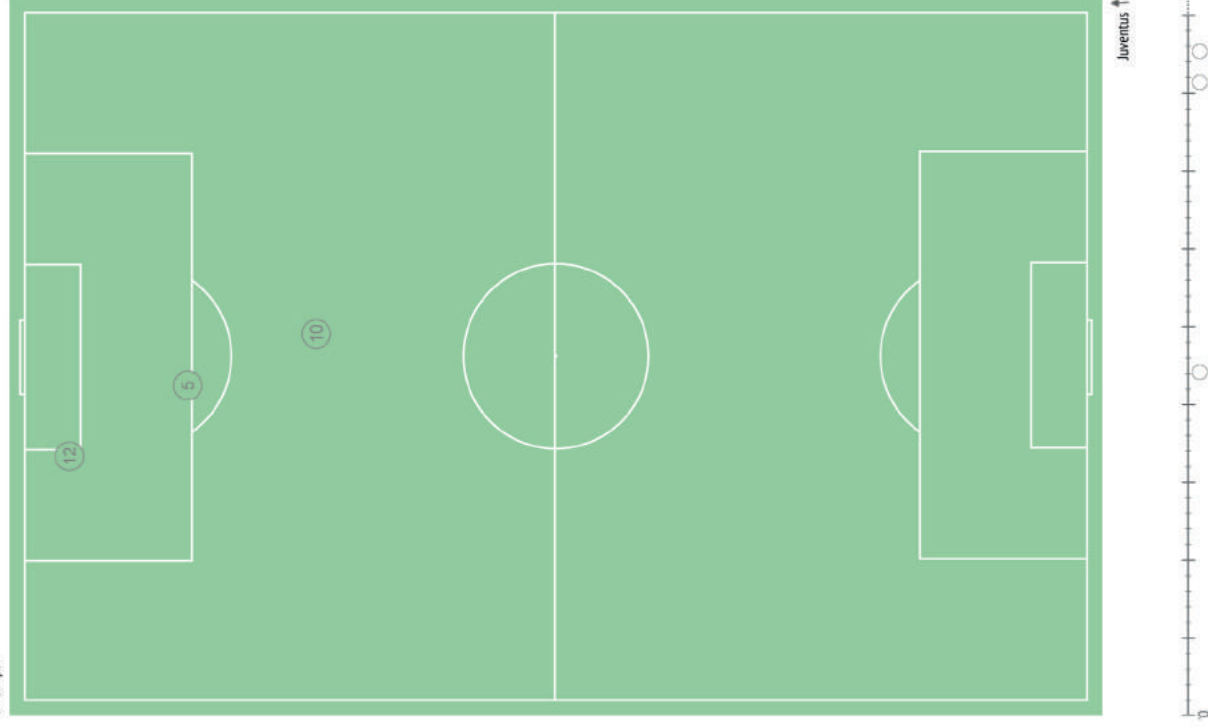

TIRI / IN PORTA DALLE ZONE

% TIRI PRECISI

Tiri - Punti d'azione

1° tempo

2° tempo

Tiri / in porta

	Nella partita	Media / stagione
1 Buffon	-	-
12 Alex Sandro	1/0 0%	0.5 / 0.1 23%
3 Chiellini	-	0.4 / 0.2 46%
4 Merdi Benatia	-	0.5 / 0.2 30%
15 Barzagli	-	0.1 / 0 60%
5 Pjanic	1/0 0%	1.4 / 0.5 38%
14 Matuidi	-	0.8 / 0.2 27%
11 Costa	-	1 / 0.4 43%
6 Khedira	-	0.8 / 0.5 58%
9 Higuain	2/1 50%	2.7 / 1.3 47%
10 Exequiel Dybala	3/1 33%	3.5 / 1.4 38%
22 Asamoah	-	0.3 / 0.1 20%
26 Lichtsteiner	-	0.2 / 0.1 33%
27 Sturaro	1/1 100%	0.5 / 0.3 66%