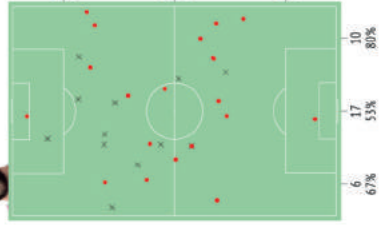

12. Alex Sandro

3. Chiellini

4. Mehdi Benatia

15. Barzagli

5. Pjanic

14. Matuidi

11. Costa

6. Khedira

9. Higuain

10. Ezequiel Dybala

22. Asamoah

26. Lichtsteiner