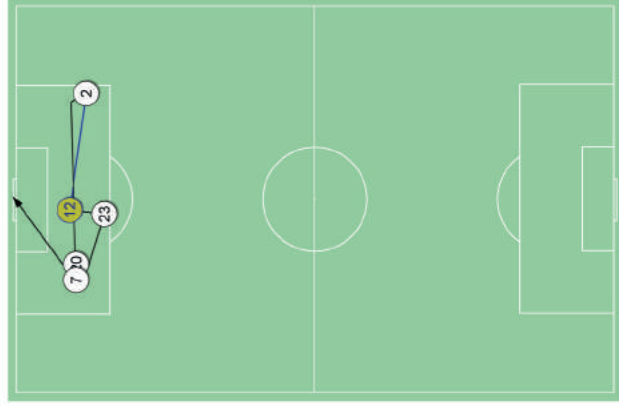

DUELLI AEREI / VINTI NELLE ZONE

DUELLI AEREI VINTI, %

45

03:03 Tiro in porta

14:34 Passaggio incisivo

19:17 Tiro in porta

21:01 Tiro in porta

31:52 Tiro in porta