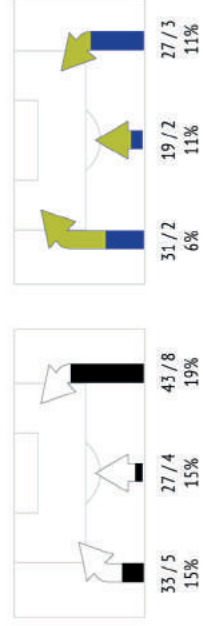

LATI DEGLI ATTACCHI