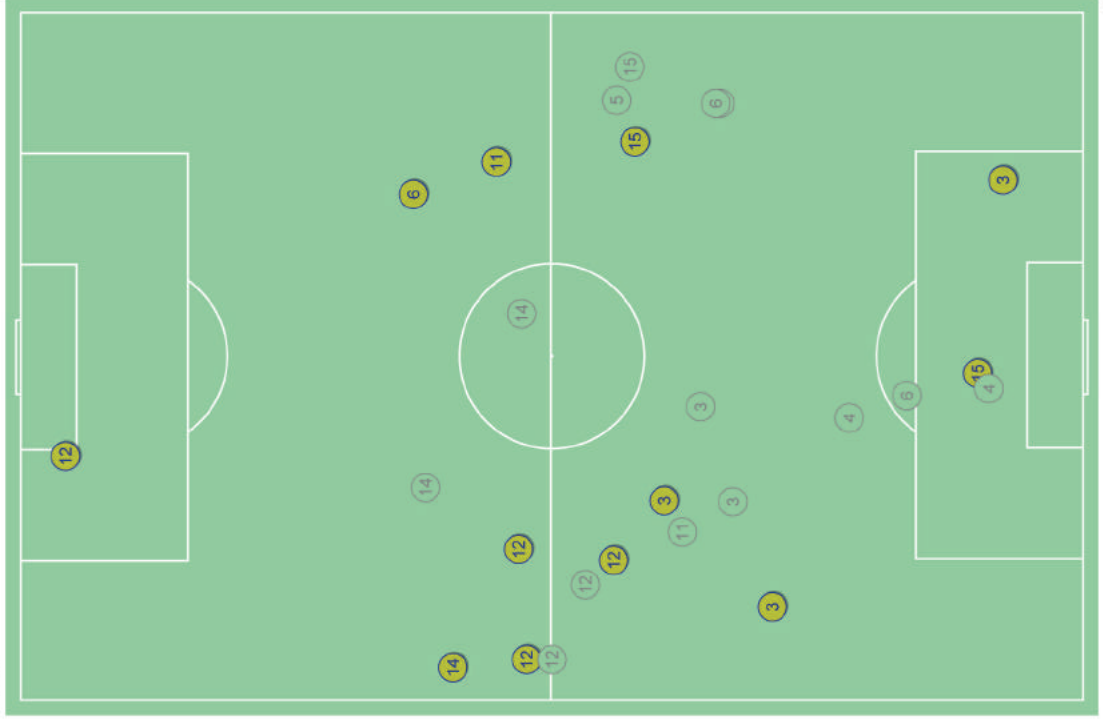

PALLONI RUBATI / RIUSCITE NELLE ZONE

PALLONI RUBATI CON SUCCESSO, %

Contrasti aerei - Punti d'azione

1° tempo

2° tempo

Duelli aerei / vinti

	Nella partita		Media / stagione	
1 Buffon	1 / 1	100%	0.3 / 0.3	89%
12 Alex Sandro	7 / 4	57%	3.4 / 2.1	62%
3 Chiellini	14 / 10	71%	7 / 4.8	74%
4 Mehdi Benatia	4 / 2	50%	4.5 / 3.1	70%
15 Barzagli	5 / 3	60%	3.3 / 2.1	64%
5 Pjanic	2 / 0	0%	1.5 / 0.7	45%
14 Matuidi	3 / 1	33%	2.5 / 1.5	51%
11 Costa	5 / 1	20%	1.6 / 0.2	15%
6 Khedira	6 / 2	33%	1.2 / 0.7	62%
9 Higuain	1 / 1	100%	1.8 / 0.3	18%
10 Exequiel Dybala	1 / 1	100%	1.1 / 0.3	30%
22 Asamoah	4 / 2	50%	1.8 / 1.2	64%
26 Lichtsteiner	-	-	2.8 / 1.7	60%
27 Sturaro	1 / 0	0%	2.7 / 1.3	47%

DUELLI AEREI / VINTI NELLE ZONE

DUELLI AEREI VINTI, %

45

03:03 Tiro in porta

14:34 Passaggio incisivo

19:17 Tiro in porta

21:01 Tiro in porta

31:52 Tiro in porta