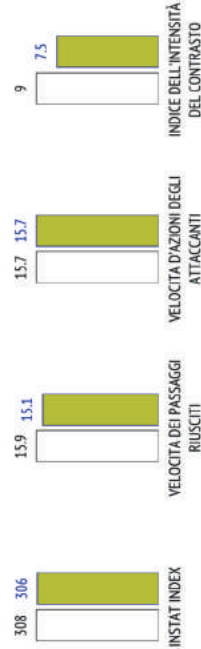

PRINCIPALI INDICI DI PRESTAZIONE