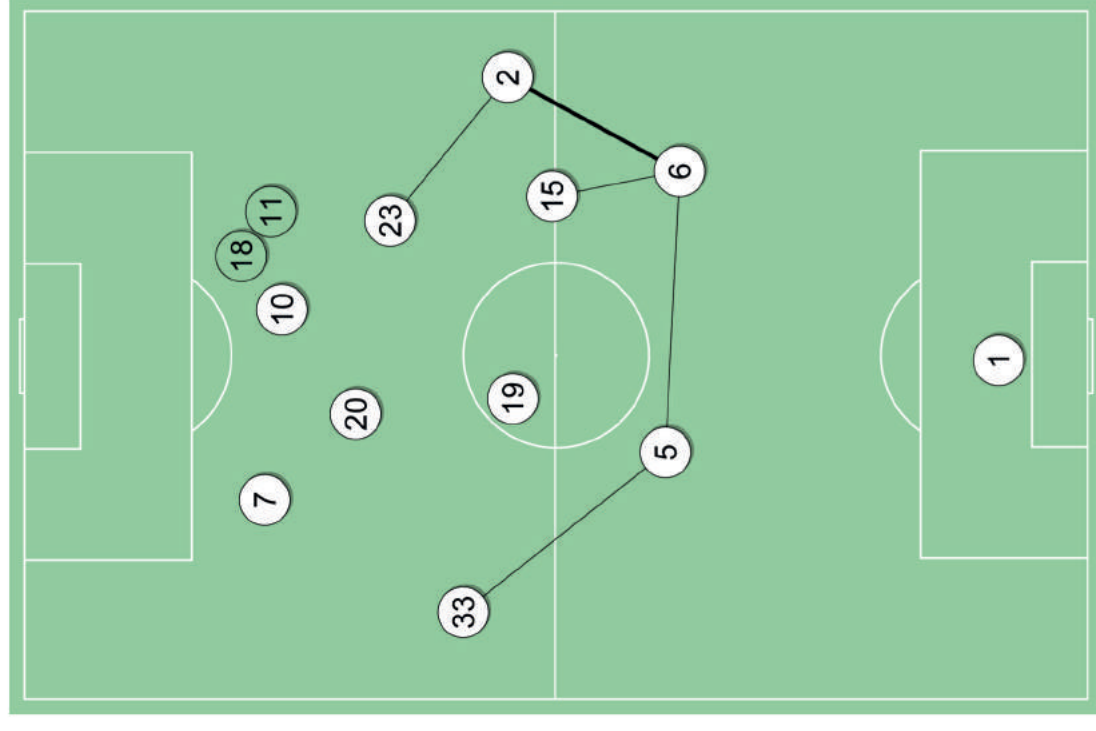

Distribuzione passaggi

	1	33	5	6	2	19	15	7	20	23	10	11	18
1) Lloris	3	4	5	5	2	2	2	3	3	1	7	-	-
33) Davies	1	9	1	1	-	7	2	12	8	7	6	1	1
5) Vertonghen	10	11	4	11	4	8	3	1	3	5	2	1	1
6) Sanchez Mina	6	1	13	16	16	3	12	3	3	8	2	1	1
2) Trippier	5	1	3	12	3	11	3	3	3	15	10	5	1
19) Dembele	1	4	10	7	3	4	4	4	4	6	1	-	-
15) Dier	-	1	3	11	9	3	4	-	3	3	3	-	-
7) Heung-Min Son	-	8	-	-	1	1	1	4	4	5	1	-	-
20) Dele Alli	-	3	1	1	4	1	1	6	5	5	3	-	-
23) Eriksen	1	6	3	8	8	7	4	7	5	4	4	1	-
10) Kane	-	-	-	-	1	-	1	2	5	2	-	-	-
11) Lamela	-	2	-	1	1	2	-	-	-	-	-	1	-
18) Llorente	-	-	-	-	-	-	-	-	-	-	-	1	-

Distribuzione dei passaggi chiave

	1	33	5	6	2	19	15	7	20	23	10	11	18
1) Lloris	-	-	-	-	-	-	-	-	-	-	-	-	-
33) Davies	-	-	-	-	-	-	-	2	-	-	-	-	-
5) Vertonghen	-	-	-	-	-	-	-	-	-	-	1	-	-
6) Sanchez Mina	-	-	-	-	-	-	-	-	-	-	-	-	-
2) Trippier	-	-	-	-	-	-	-	2	1	-	-	-	-
19) Dembele	-	-	-	-	-	-	-	-	-	-	-	-	-
15) Dier	-	-	-	-	-	-	-	-	1	-	-	-	-
7) Heung-Min Son	-	-	-	-	-	-	-	-	-	-	-	-	-
20) Dele Alli	-	-	-	-	-	-	-	1	-	-	1	-	-
23) Eriksen	-	-	-	-	-	-	-	3	1	-	-	-	-
10) Kane	-	-	-	-	-	-	-	-	-	-	-	-	-
11) Lamela	-	-	-	-	-	-	-	-	-	-	-	-	-
18) Llorente	-	-	-	-	-	-	-	-	-	-	-	-	-

Migliori 5. Combinazioni frequenti

5	6. Sanchez Mi	↔ 2. Trippier	28	→ 16	← 12
5	5. Vertonghen	↔ 6. Sanchez Mina	24	→ 11	← 13
5	6. Sanchez Mi	↔ 15. Dier	23	→ 12	← 11
5	2. Trippier	↔ 23. Eriksen	23	→ 15	← 8
5	5. Vertonghen	↔ 33. Davies	20	→ 11	← 9