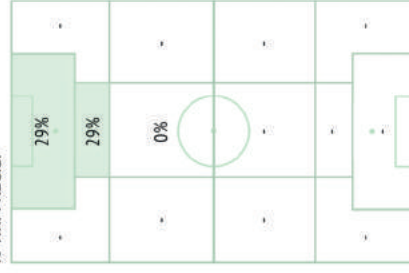

% TIRI PRECISI