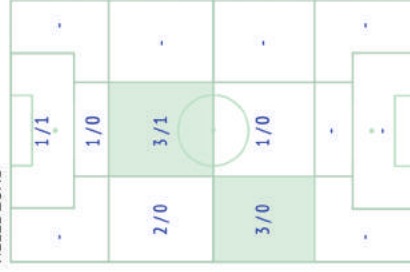

PASSAGGI CHIAVE / RIUSCITI NELLE ZONE