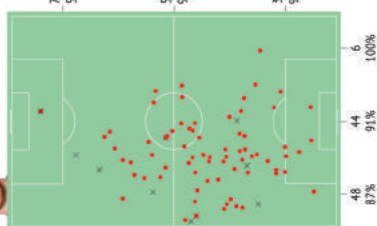

15. Dier

5. Vertonghen