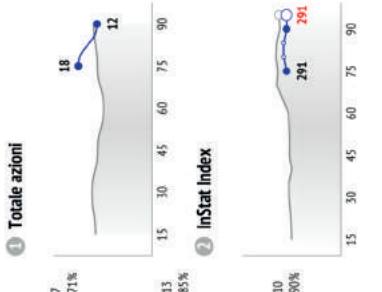

Distribuzione passaggi

	1	33	5	6	2	19	15	7	20	23	10	11	18
1) Lloris	3	4	5	5	2	2	2	3	3	1	7	-	-
33) Davies	1	9	1	1	-	7	2	12	8	7	6	1	1
5) Vertonghen	10	11	4	11	4	8	3	1	3	5	2	1	1
6) Sanchez Mina	6	1	13	16	16	3	12	3	3	8	2	1	1
2) Trippier	5	1	3	12	3	11	3	3	3	15	10	5	1
19) Dembele	1	4	10	7	3	4	4	4	4	6	1	-	-
15) Dier	-	1	3	11	9	3	4	-	3	3	3	-	-
7) Heung-Min Son	-	8	-	-	1	1	1	4	4	5	1	-	-
20) Dele Alli	-	3	1	1	4	1	1	6	5	5	3	-	-
23) Eriksen	1	6	3	8	8	7	4	7	5	4	4	1	-
10) Kane	-	-	-	-	1	-	1	2	5	2	-	-	-
11) Lamela	-	2	-	1	1	2	-	-	-	-	-	1	-
18) Llorente	-	-	-	-	-	-	-	-	-	-	-	1	-