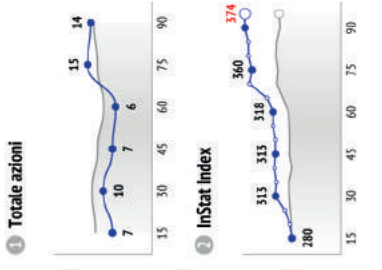

23. Eriksen

10. Kane

11. Lamela

18. Llorente

12. Alex Sandro

3. Chiellini

4. Mehdi Benatia

15. Barzagli

5. Pjanic

14. Matuidi

11. Costa

6. Khedira

9. Higuain

10. Ezequiel Dybala

22. Asamoah

26. Lichtsteiner

Distribuzione passaggi

	1	33	5	6	2	19	15	7	20	23	10	11	18
1) Lloris	3	4	5	5	2	2	2	3	3	1	7	-	-
33) Davies	1	9	1	1	-	7	2	12	8	7	6	1	1
5) Vertonghen	10	11	4	11	4	8	3	1	3	5	2	1	1
6) Sanchez Mina	6	1	13	16	16	3	12	3	3	8	2	1	1
2) Trippier	5	1	3	12	3	11	3	3	3	15	10	5	1
19) Dembele	1	4	10	7	3	4	4	4	4	6	1	-	-
15) Dier	-	1	3	11	9	3	4	-	3	3	3	-	-
7) Heung-Min Son	-	8	-	-	1	1	1	4	4	5	1	-	-
20) Dele Alli	-	3	1	1	4	1	1	6	5	5	3	-	-
23) Eriksen	1	6	3	8	8	7	4	7	5	4	4	1	-
10) Kane	-	-	-	-	1	-	1	2	5	2	-	-	-
11) Lamela	-	2	-	1	1	2	-	-	-	-	-	1	-
18) Llorente	-	-	-	-	-	-	-	-	-	-	-	1	-