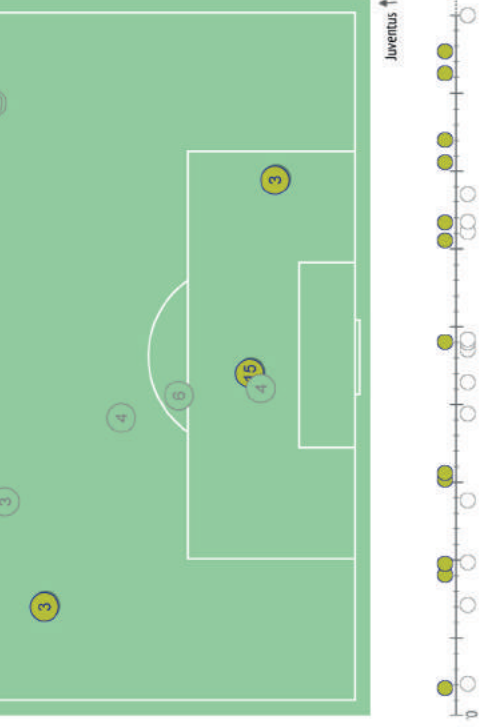

PALLONI RUBATI / RIUSCITE NELLE ZONE

PALLONI RUBATI CON SUCCESSO, %

Contrasti aerei - Punti d'azione

1° tempo

2° tempo

Duelli aerei / vinti

	Nella partita		Media / stagione	
1 Buffon	1 / 1	100%	0.3 / 0.3	89%
12 Alex Sandro	7 / 4	57%	3.4 / 2.1	62%
3 Chiellini	14 / 10	71%	7 / 4.8	74%
4 Mehdi Benatia	4 / 2	50%	4.5 / 3.1	70%
15 Barzagli	5 / 3	60%	3.3 / 2.1	64%
5 Pjanic	2 / 0	0%	1.5 / 0.7	45%
14 Matuidi	3 / 1	33%	2.5 / 1.5	51%
11 Costa	5 / 1	20%	1.6 / 0.2	15%
6 Khedira	6 / 2	33%	1.2 / 0.7	62%
9 Higuain	1 / 1	100%	1.8 / 0.3	18%
10 Exequiel Dybala	1 / 1	100%	1.1 / 0.3	30%
22 Asamoah	4 / 2	50%	1.8 / 1.2	64%
26 Lichtsteiner	-	-	2.8 / 1.7	60%
27 Sturaro	1 / 0	0%	2.7 / 1.3	47%

DUELLI AEREI / VINTI NELLE ZONE

DUELLI AEREI VINTI, %

45

03:03 Tiro in porta

14:34 Passaggio incisivo

19:17 Tiro in porta

21:01 Tiro in porta

31:52 Tiro in porta