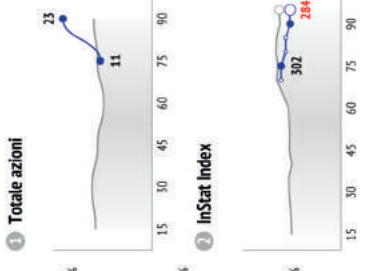

22. Asamoah