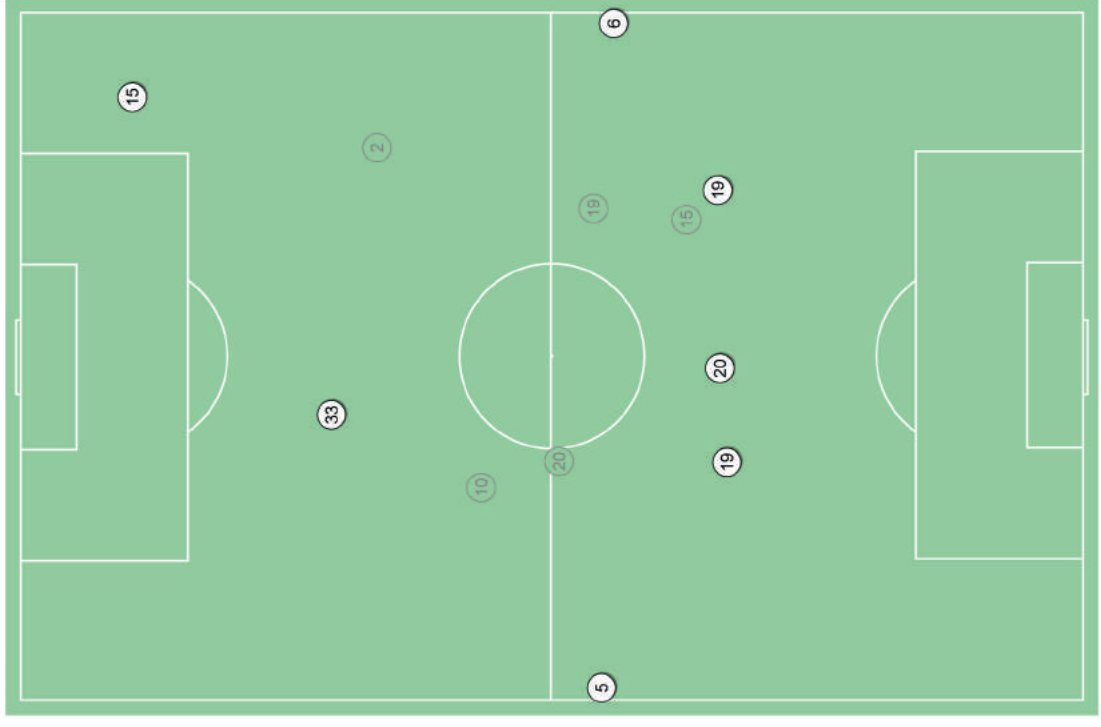

Falli - Punti d'azione

1° tempo