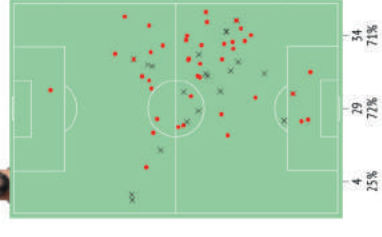

12. Alex Sandro

3. Chiellini

4. Mehdi Benatia

15. Barzagli

5. Pjanic

14. Matuidi

11. Costa

6. Khedira

9. Higuain

10. Ezequiel Dybala

22. Asamoah

26. Lichtsteiner