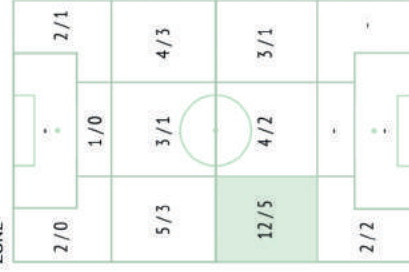

PALLONI RUBATI / RIUSCITE NELLE ZONE