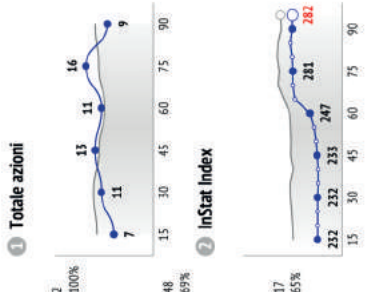

12. Alex Sandro

3. Chiellini

4. Mehdi Benatia

15. Barzagli

5. Pjanic

14. Matuidi

11. Costa

6. Khedira

9. Higuain

10. Ezequiel Dybala

22. Asamoah

26. Lichtsteiner