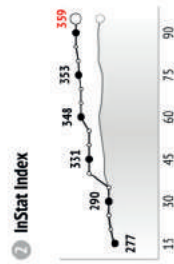

Passaggi

Passaggi / riusciti	Passaggi preparatori	Passaggi costruttivi	Passaggi chiave	Passaggi corti	Passaggi medi	Lanci lunghi	Traversoni	Passaggi in area di rigore
27/23 85%	10/10	17/13	-	-	14/13	13/10	-	5/2
48/37 77%	13/13	35/24	-	10/7	37/30	1/0	3/1	15/10
65/53 82%	27/27	36/26	2/0	5/5	56/46	4/2	-	7/3
42/38 90%	24/24	18/14	-	5/3	37/55	-	-	-
64/59 92%	24/24	40/35	-	14/12	46/44	4/3	-	5/5
44/38 86%	8/8	35/30	1/0	14/12	29/25	1/1	-	6/2
17/13 76%	10/10	6/3	1/0	1/1	14/12	2/0	-	3/1
46/34 74%	4/4	42/30	-	14/11	32/23	-	1/0	11/7
37/29 78%	7/7	28/21	2/1	9/8	26/21	2/0	-	9/4
17/11 65%	1/1	11/9	5/1	7/5	10/6	-	-	9/4
35/31 89%	7/7	28/24	-	15/13	19/18	1/0	-	9/7
19/15 79%	6/6	13/9	-	5/5	13/10	1/0	1/0	6/4
15/11 75%	2/2	13/9	-	5/4	9/7	1/0	1/1	7/4
4/2 50%	-	4/2	-	1/1	3/1	-	-	-

33. Davies

5. Vertonghen

6. Sanchez Mina

2. Trippier

19. Dembele

15. Dier

7. Heung-Min Son

20. Dele Alli

23. Eriksen

10. Kane

11. Lamela

18. Llorente

12. Alex Sandro

3. Chiellini

4. Mehdi Benatia

15. Barzagli