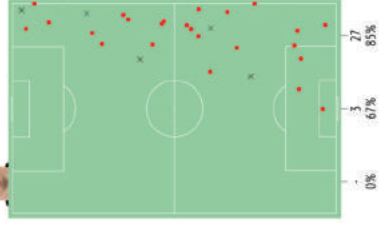

Distribuzione passaggi

	1	33	5	6	2	19	15	7	20	23	10	11	18
1) Lloris	3	4	5	5	2	2	2	3	3	1	7	-	-
33) Davies	1	9	1	1	-	7	2	12	8	7	6	1	1
5) Vertonghen	10	11	4	11	4	8	3	1	3	5	2	1	1
6) Sanchez Mina	6	1	13	16	16	3	12	3	3	8	2	1	1
2) Trippier	5	1	3	12	3	11	3	3	3	15	10	5	1
19) Dembele	1	4	10	7	3	4	4	4	4	6	1	-	-
15) Dier	-	1	3	11	9	3	4	-	3	3	3	-	-
7) Heung-Min Son	-	8	-	-	1	1	1	4	4	5	1	-	-
20) Dele Alli	-	3	1	1	4	1	1	6	5	5	3	-	-
23) Eriksen	1	6	3	8	8	7	4	7	5	4	4	1	-
10) Kane	-	-	-	-	1	-	1	2	5	2	-	-	-
11) Lamela	-	2	-	1	1	2	-	-	-	-	-	1	-
18) Llorente	-	-	-	-	-	-	-	-	-	-	-	1	-