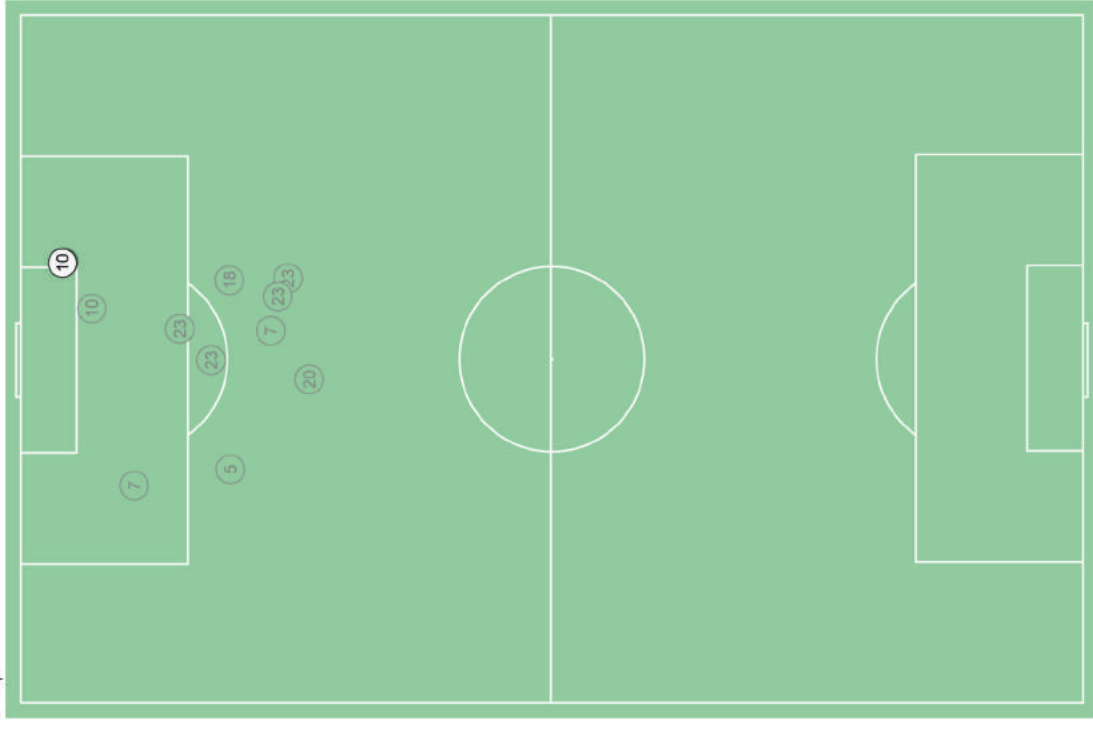

Tottenham Hotspur ↑

2° tempo