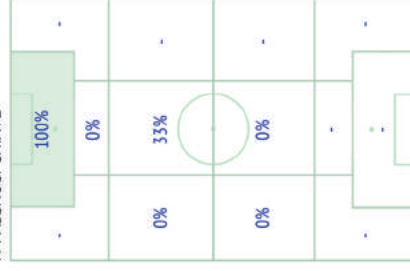

% PASSAGGI CHIAVE

0

Juventus ↑

Juventus ↑

45