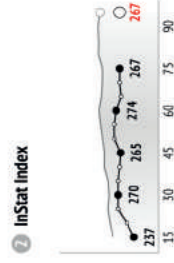

Passaggi

Passaggi / riusciti	Passaggi preparatori	Passaggi costruttivi	Passaggi chiave	Passaggi corti	Passaggi medi	Lanci lunghi	Traversoni	Passaggi in area di rigore
27/23 85%	10/10	17/13	-	-	14/13	13/10	-	5/2
48/37 77%	13/13	35/24	-	10/7	37/30	1/0	3/1	15/10
65/53 82%	27/27	36/26	2/0	5/5	56/46	4/2	-	7/3
42/38 90%	24/24	18/14	-	5/3	37/55	-	-	-
64/59 92%	24/24	40/35	-	14/12	46/44	4/3	-	5/5
44/38 86%	8/8	35/30	1/0	14/12	29/25	1/1	-	6/2
17/13 76%	10/10	6/3	1/0	1/1	14/12	2/0	-	3/1
46/34 74%	4/4	42/30	-	14/11	32/23	-	1/0	11/7
37/29 78%	7/7	28/21	2/1	9/8	26/21	2/0	-	9/4
17/11 65%	1/1	11/9	5/1	7/5	10/6	-	-	9/4
35/31 89%	7/7	28/24	-	15/13	19/18	1/0	-	9/7
19/15 79%	6/6	13/9	-	5/5	13/10	1/0	1/0	6/4
15/11 75%	2/2	13/9	-	5/4	9/7	1/0	1/1	7/4
4/2 50%	-	4/2	-	1/1	3/1	-	-	-

33. Davies

5. Vertonghen

6. Sanchez Mina

2. Trippier

19. Dembele

15. Dier

7. Heung-Min Son

20. Dele Alli

23. Eriksen

10. Kane

11. Lamela

18. Llorente

12. Alex Sandro

3. Chiellini

4. Mehdi Benatia

15. Barzagli