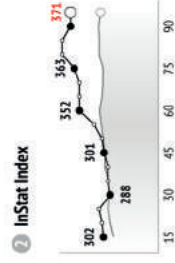

5. Vertonghen