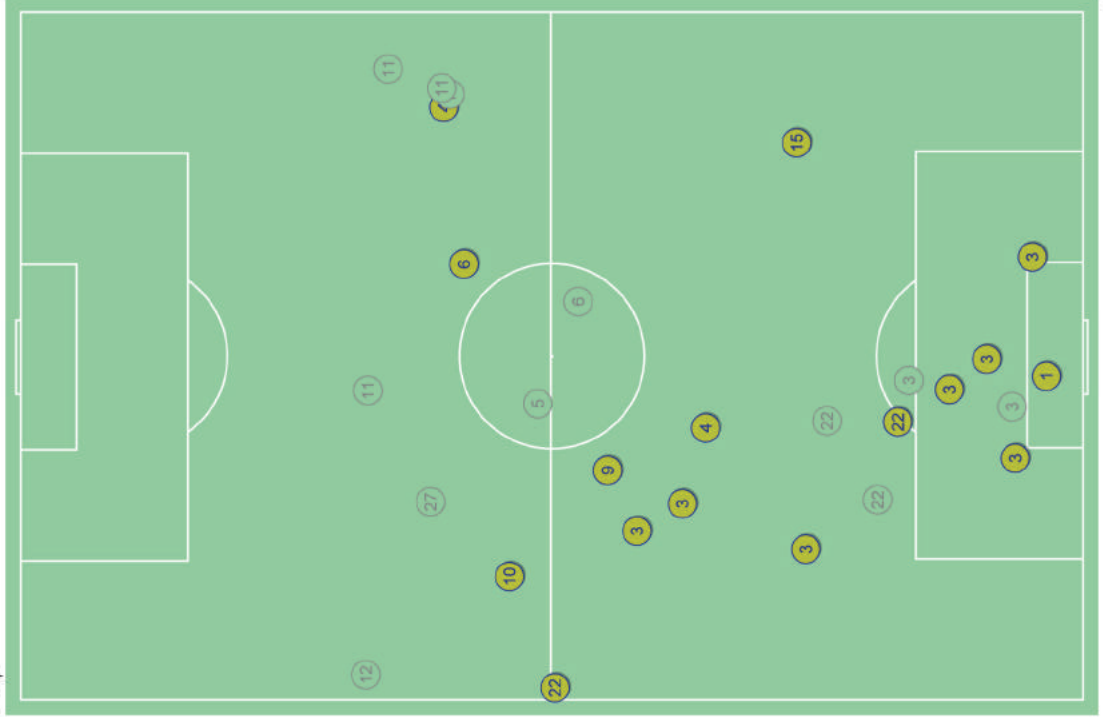

PALLONI RUBATI / RIUSCITE NELLE ZONE

PALLONI RUBATI CON SUCCESSO, %

Contrasti aerei - Punti d'azione

1° tempo

2° tempo

Duelli aerei / vinti

	Nella partita		Media / stagione	
1 Buffon	1 / 1	100%	0.3 / 0.3	89%
12 Alex Sandro	7 / 4	57%	3.4 / 2.1	62%
3 Chiellini	14 / 10	71%	7 / 4.8	74%
4 Mehdi Benatia	4 / 2	50%	4.5 / 3.1	70%
15 Barzagli	5 / 3	60%	3.3 / 2.1	64%
5 Pjanic	2 / 0	0%	1.5 / 0.7	45%
14 Matuidi	3 / 1	33%	2.5 / 1.5	51%
11 Costa	5 / 1	20%	1.6 / 0.2	15%
6 Khedira	6 / 2	33%	1.2 / 0.7	62%
9 Higuain	1 / 1	100%	1.8 / 0.3	18%
10 Exequiel Dybala	1 / 1	100%	1.1 / 0.3	30%
22 Asamoah	4 / 2	50%	1.8 / 1.2	64%
26 Lichtsteiner	-	-	2.8 / 1.7	60%
27 Sturaro	1 / 0	0%	2.7 / 1.3	47%

DUELLI AEREI / VINTI NELLE ZONE

DUELLI AEREI VINTI, %

45

03:03 Tiro in porta

14:34 Passaggio incisivo

19:17 Tiro in porta

21:01 Tiro in porta

31:52 Tiro in porta