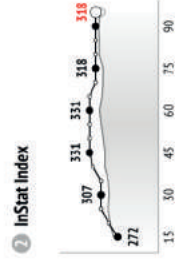

Passaggi

Passaggi / riusciti	Passaggi preparatori	Passaggi costruttivi	Passaggi chiave	Passaggi corti	Passaggi medi	Lanci lunghi	Traversoni	Passaggi in area di rigore
27/23 85%	10/10	17/13	-	-	14/13	13/10	-	5/2
48/37 77%	13/13	35/24	-	10/7	37/30	1/0	3/1	15/10
65/53 82%	27/27	36/26	2/0	5/5	56/46	4/2	-	7/3
42/38 90%	24/24	18/14	-	5/3	37/55	-	-	-
64/59 92%	24/24	40/35	-	14/12	46/44	4/3	-	5/5
44/38 86%	8/8	35/30	1/0	14/12	29/25	1/1	-	6/2
17/13 76%	10/10	6/3	1/0	1/1	14/12	2/0	-	3/1
46/34 74%	4/4	42/30	-	14/11	32/23	-	1/0	11/7
37/29 78%	7/7	28/21	2/1	9/8	26/21	2/0	-	9/4
17/11 65%	1/1	11/9	5/1	7/5	10/6	-	-	9/4
35/31 89%	7/7	28/24	-	15/13	19/18	1/0	-	9/7
19/15 79%	6/6	13/9	-	5/5	13/10	1/0	1/0	6/4
15/11 75%	2/2	13/9	-	5/4	9/7	1/0	1/1	7/4
4/2 50%	-	4/2	-	1/1	3/1	-	-	-

33. Davies

5. Vertonghen

6. Sanchez Mina

2. Trippier

19. Dembele

15. Dier

7. Heung-Min Son

20. Dele Alli

23. Eriksen

10. Kane

11. Lamela

18. Llorente

12. Alex Sandro

3. Chiellini

4. Mehdi Benatia

15. Barzagli