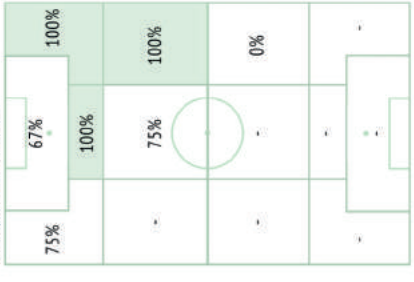

% PASSAGGI CHIAVE