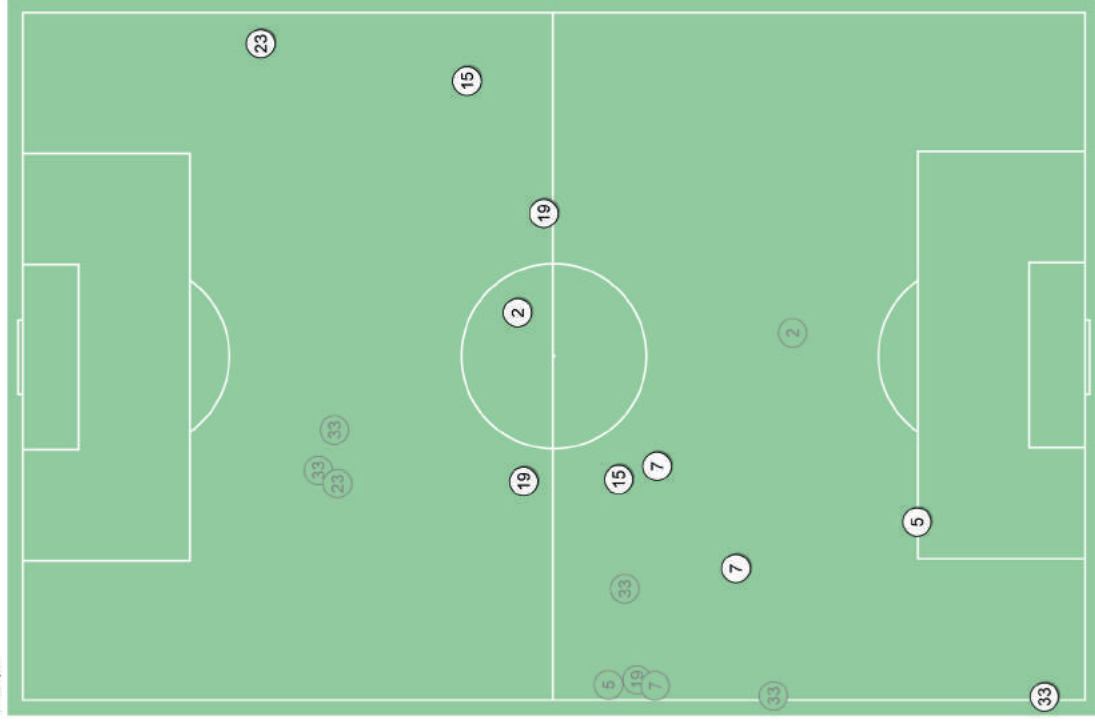

DRIBBLING / RIUSCITI NELLE ZONE

DRIBBLING RIUSCITI, %

Palloni rubati - Punti d'azione

1° tempo

Tottenham Hotspur ↑

2° tempo

Tottenham Hotspur ↑

Contrasti / riusciti