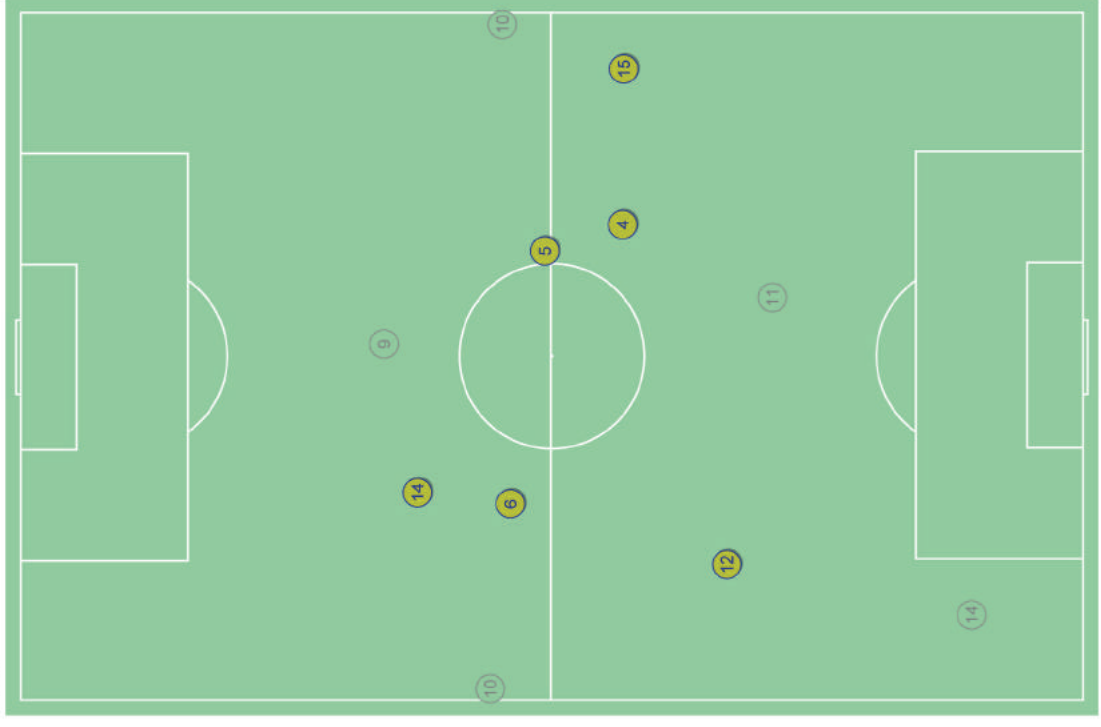

Falli subiti

	Nella partita	Media / stagione
1 Buffon	-	0.1 / 0.1
12 Alex Sandro	1/0	1.9 / 1.2
3 Chiellini	1/1	1.1 / 1.1
4 Mehdi Benatia	2/0	1/0.6
15 Barzagli	2/0	0.5 / 0.5
5 Pjanic	2/1	1.3 / 0.8
14 Matuidi	2/1	1.3 / 0.8
11 Costa	1/2	0.8 / 0.7
6 Khedira	1/1	0.6 / 0.4
9 Higuain	0/2	0.6 / 1.2
10 Exequiel Dybala	0/6	0.5 / 2.4
22 Asamoah	0/1	0.4 / 1.3
26 Lichtsteiner	0/1	0.9 / 1.5
27 Sturaro	0/1	0.9 / 0.9

FALLI NELLE ZONE

-	:	1
2	1	-
2	-	5
-	:	1

Falli - Punti d'azione

1° tempo