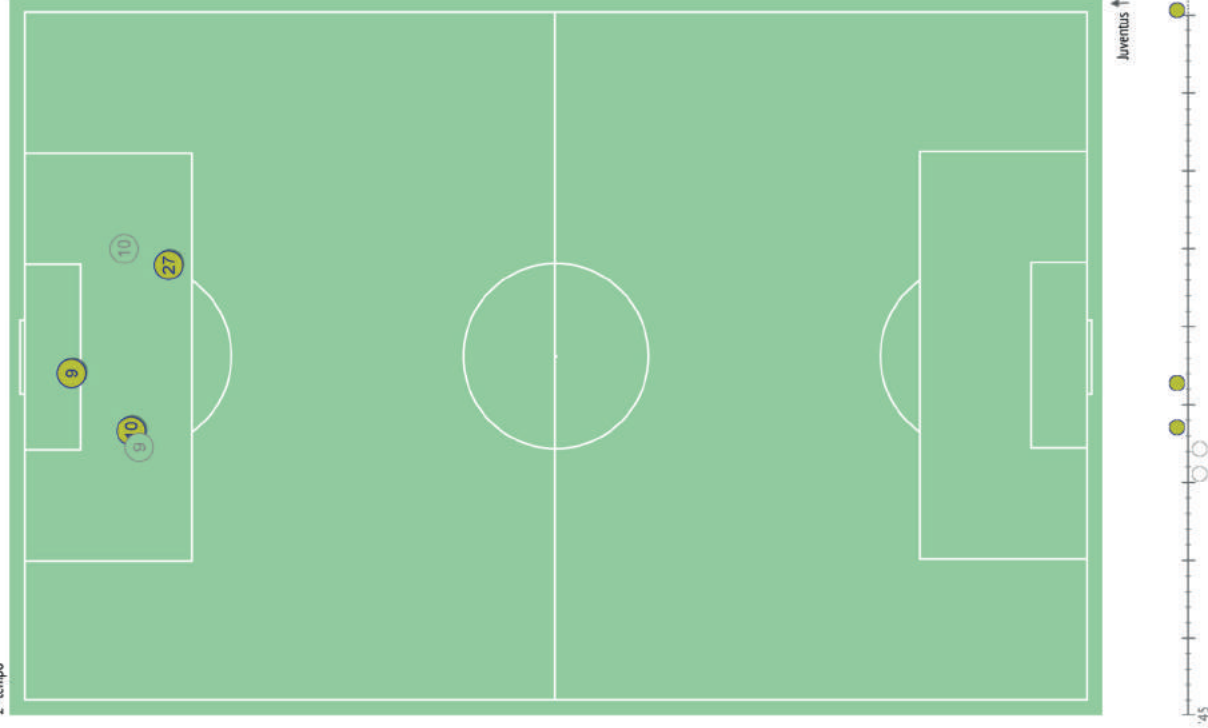

TIRI / IN PORTA DALLE ZONE

% TIRI PRECISI

Tiri - Punti d'azione

1° tempo

2° tempo

Tiri / in porta

	Nella partita	Media / stagione
1 Buffon	-	-
12 Alex Sandro	1/0 0%	0.5 / 0.1 23%
3 Chiellini	-	0.4 / 0.2 46%
4 Merdi Benatia	-	0.5 / 0.2 30%
15 Barzagli	-	0.1 / 0 60%
5 Pjanic	1/0 0%	1.4 / 0.5 38%
14 Matuidi	-	0.8 / 0.2 27%
11 Costa	-	1 / 0.4 43%
6 Khedira	-	0.8 / 0.5 58%
9 Higuain	2/1 50%	2.7 / 1.3 47%
10 Exequiel Dybala	3/1 33%	3.5 / 1.4 38%
22 Asamoah	-	0.3 / 0.1 20%
26 Lichtsteiner	-	0.2 / 0.1 33%
27 Sturaro	1/1 100%	0.5 / 0.3 66%