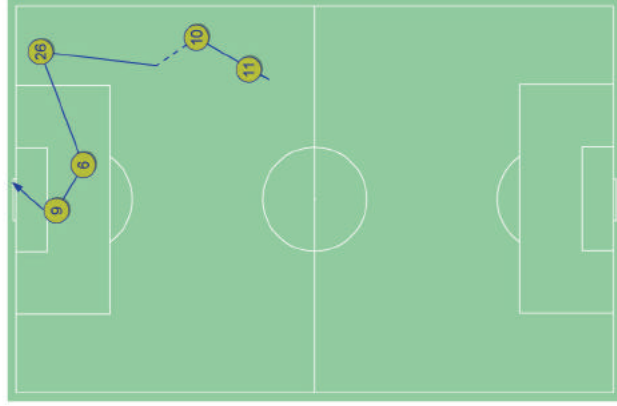

66:21 Gol

63:31 Gol