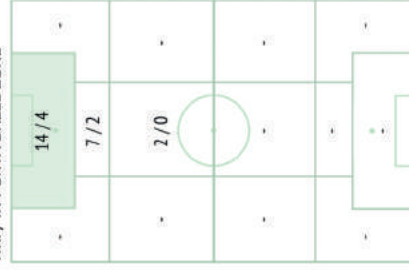

TIRI / IN PORTA DALLE ZONE