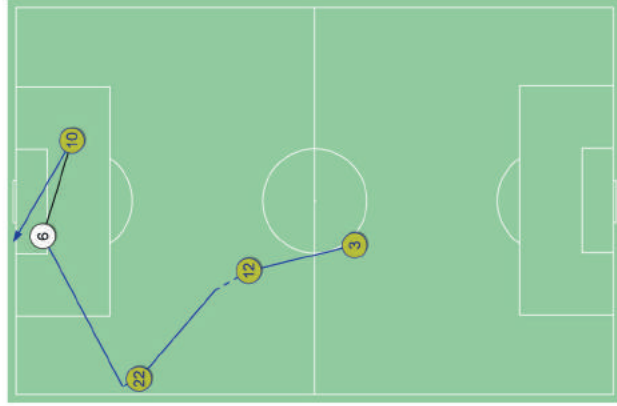

DUELLI AEREI / VINTI NELLE ZONE

DUELLI AEREI VINTI, %

45

03:03 Tiro in porta

14:34 Passaggio incisivo

19:17 Tiro in porta

21:01 Tiro in porta

31:52 Tiro in porta

40:42 Tiro fuori

53:47 Passaggio incisivo

60:31 Tiro fuori

62:06 Tiro fuori

63:31 Gol

66:21 Gol

91:26 Tiro in porta

Attacco

Possesso palla della squadra con superamento della linea di centrocampo

Contropiedi

Attacco nella fase di gioco che si sviluppa dopo che l'avversario perde la palla. Dura non più di 30 secondi, oppure la velocità di movimento della squadra in attacco è non meno di 2,6 m/sec.