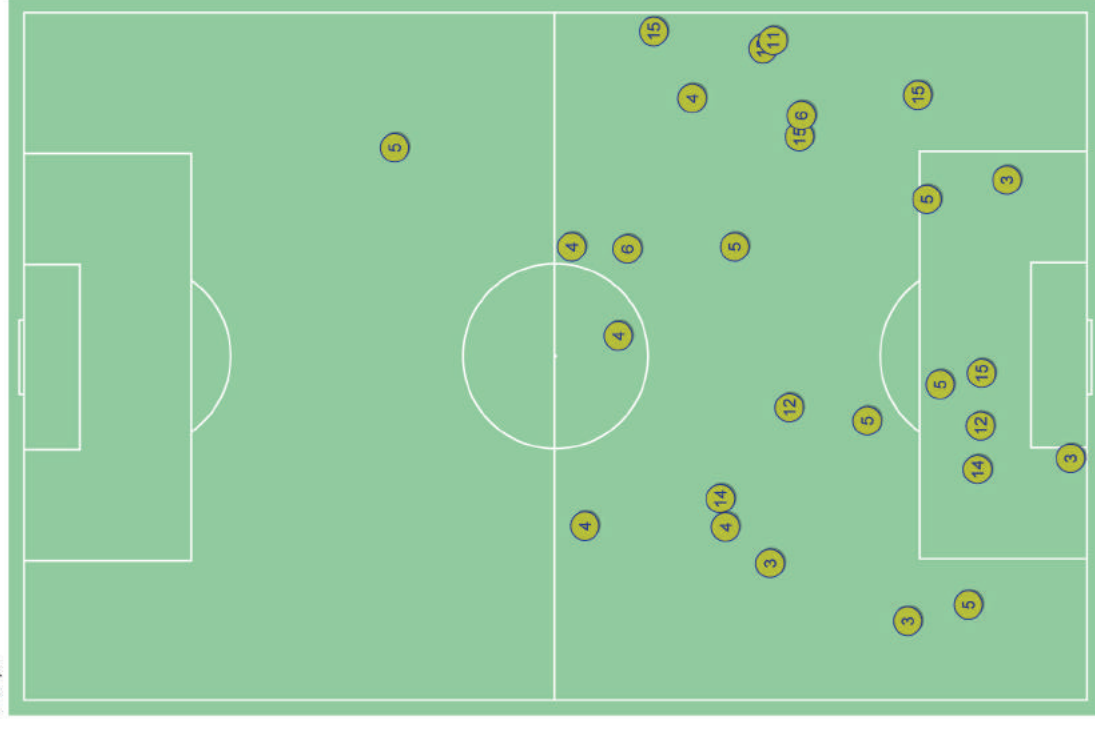

Recuperi / metà campo avversaria

	Media partita	Media / stagione
1 Buffon	3/0	4/0
12 Alex Sandro	3/0	4.3/0.8
3 Chiellini	12/0	9/1.3
4 Mehdi Benatia	11/1	9/1.2
15 Barzagli	12/1	5/0.8
5 Planic	6/1	4.7/1.4
14 Matuidi	2/0	2.7/0.8
11 Costa	3/0	1.4/0.4
6 Khedira	4/0	2.4/0.8
9 Higuain	-	1/0.5
10 Exequiel Dybala	-	1.2/0.6
22 Asamoah	1/0	4.1/1
26 Lichtsteiner	2/0	3.5/0.7
27 Sturaro	1/0	2.1/0.6

RECUPERO PALLA NELLE ZONE

-	-	-	-
-	3	-	-
7	6	12	-
7	6	17	2

Palloni recuperati - Punti d'azione

1° tempo