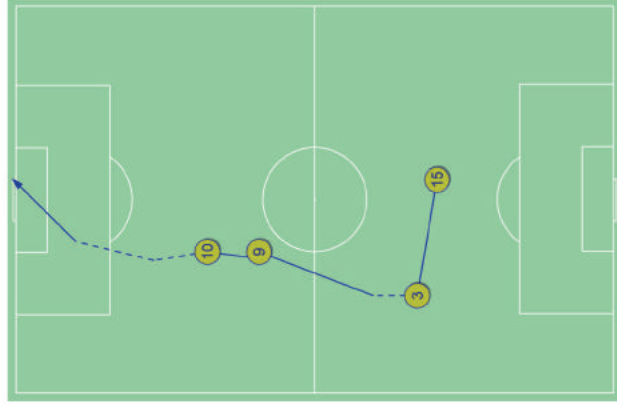

DUELLI AEREI / VINTI NELLE ZONE

DUELLI AEREI VINTI, %

45

03:03 Tiro in porta

14:34 Passaggio incisivo

19:17 Tiro in porta

21:01 Tiro in porta

31:52 Tiro in porta

40:42 Tiro fuori

53:47 Passaggio incisivo

60:31 Tiro fuori

62:06 Tiro fuori

63:31 Gol

66:21 Gol

91:26 Tiro in porta

Attacco

Possesso palla della squadra con superamento della linea di centrocampo

Contropiedi

Attacco nella fase di gioco che si sviluppa dopo che l'avversario perde la palla. Dura non più di 30 secondi, oppure la velocità di movimento della squadra in attacco è non meno di 2,6 m/sec.