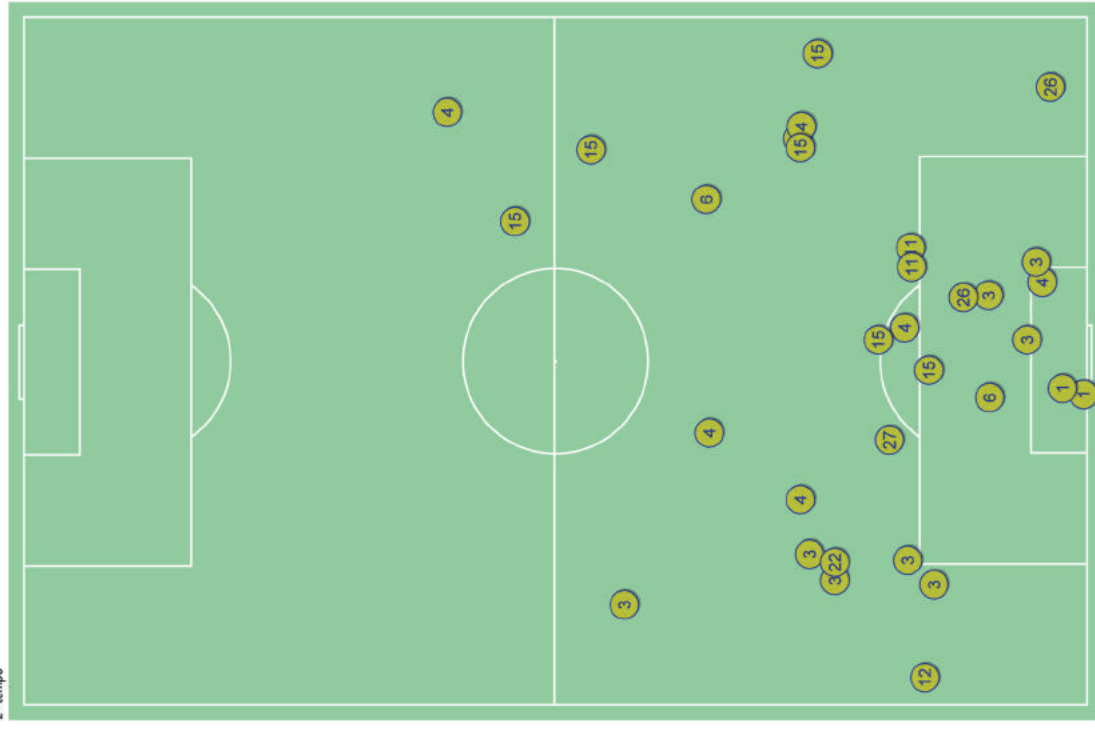

RECUPERO PALLA NELLE ZONE

-	-	-	-
-	3	-	-
7	6	12	-
7	6	17	2

Palloni recuperati - Punti d'azione

1° tempo

2° tempo

Juventus ↑

Juventus ↑

Passaggi chiave - Punti d'azione