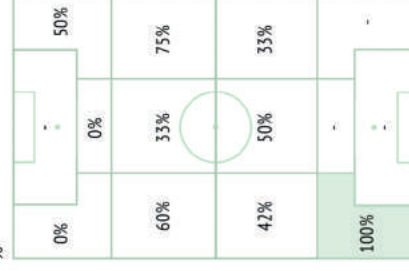

PALLONI RUBATI CON SUCCESSO, %