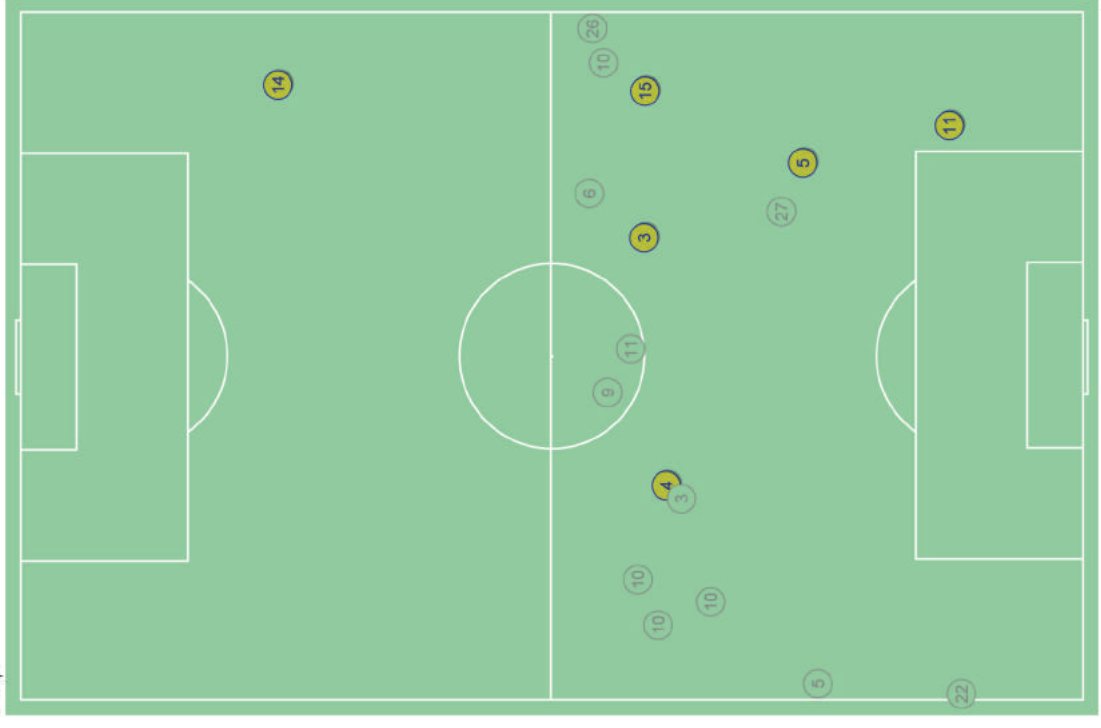

FALLI NELLE ZONE

-	:	1
2	1	-
2	-	5
-	:	1

Falli - Punti d'azione

1° tempo

Juventus ↑

2° tempo

Juventus ↑

Recuperi / metà campo avversaria