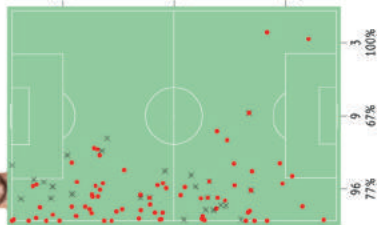

19. Dembele

33. Davies