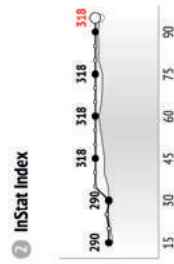

Passaggi

Passaggi / riusciti	Passaggi preparatori	Passaggi costruttivi	Passaggi chiave	Passaggi corti	Passaggi medi	Lanci lunghi	Traversoni	Passaggi in area di rigore
27/23 85%	10/10	17/13	-	-	14/13	13/10	-	5/2
48/37 77%	13/13	35/24	-	10/7	37/30	1/0	3/1	15/10
65/53 82%	27/27	36/26	2/0	5/5	56/46	4/2	-	7/3
42/38 90%	24/24	18/14	-	5/3	37/55	-	-	-
64/59 92%	24/24	40/35	-	14/12	46/44	4/3	-	5/5
44/38 86%	8/8	35/30	1/0	14/12	29/25	1/1	-	6/2
17/13 76%	10/10	6/3	1/0	1/1	14/12	2/0	-	3/1
46/34 74%	4/4	42/30	-	14/11	32/23	-	1/0	11/7
37/29 78%	7/7	28/21	2/1	9/8	26/21	2/0	-	9/4
17/11 65%	1/1	11/9	5/1	7/5	10/6	-	-	9/4
35/31 89%	7/7	28/24	-	15/13	19/18	1/0	-	9/7
19/15 79%	6/6	13/9	-	5/5	13/10	1/0	1/0	6/4
15/11 75%	2/2	13/9	-	5/4	9/7	1/0	1/1	7/4
4/2 50%	-	4/2	-	1/1	3/1	-	-	-

33. Davies

5. Vertonghen

6. Sanchez Mina

2. Trippier

19. Dembele

15. Dier

7. Heung-Min Son

20. Dele Alli

23. Eriksen

10. Kane

11. Lamela

18. Llorente

12. Alex Sandro

3. Chiellini

4. Mehdi Benatia

15. Barzagli