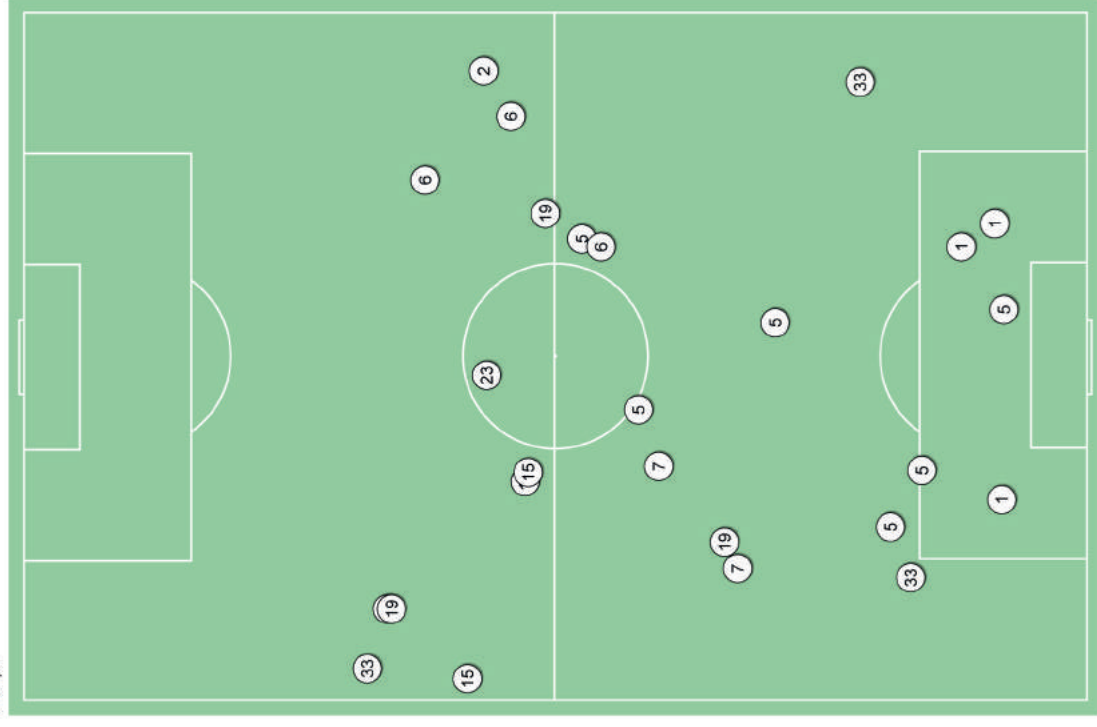

Recuperi / metà campo avversaria

	Nella partita	Media / stagione
1 Lloris	6/0	5/0
33 Davies	6/3	5/1.2
5 Vertonghen	14/3	9/1.3
6 Sanchez Mina	8/3	8/0.7
2 Trippier	6/1	7/1.5
19 Dembele	8/4	3.4/1.2
15 Dier	3/2	6/1.4
7 Heung-Min Son	3/0	1.2/0.4
20 Dele Alli	2/1	1.9/0.9
23 Eriksen	1/1	2.3/1.1
10 Kane	1/1	0.8/0.4
11 Lamela	-	1/0.5
18 Llorente	-	0.3/0.1

RECUPERO PALLA NELLE ZONE

11	4	4
7	8	6
3	1	7

Palloni recuperati - Punti d'azione

1° tempo