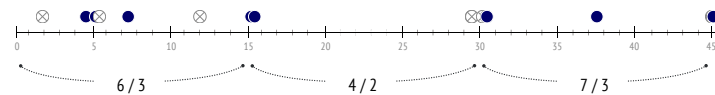

Palloni rubati / riuscite nelle zone

Palloni rubati - Punti d'azione

● Contrasti riusciti (16) ⊗ Contrasti non riusciti (11)

Contrasti / riusciti durante il match

Contrasti / riusciti

	Nella partita		Media / stagione	
1 Neuer	-	-	0.15 / 0	0%
19 Davies	4 / 1	25%	3.89 / 3.00	77%
27 Olatukunbo Alaba	1 / 0	0%	1.52 / 1.00	66%
17 Boateng	-	-	1.87 / 1.00	53%
32 Kimmich	5 / 1	20%	3.41 / 2.00	59%
18 Goretzka	2 / 1	50%	2.83 / 1.00	35%
6 Thiago Alcantara	5 / 4	80%	3.67 / 2.00	54%
29 Coman	2 / 1	50%	2.04 / 1.00	49%
25 Muller	15 / 6	40%	3.33 / 2.00	60%
22 Gnabry	2 / 2	100%	2.33 / 1.00	43%
9 Lewandowski	2 / 1	50%	1.39 / 1.00	72%
4 Suele	2 / 2	100%	1.80 / 1.00	56%
14 Perisic	2 / 1	50%	1.68 / 1.00	60%
10 Philippe Coutinho	2 / 2	100%	2.06 / 1.00	49%
24 Tolisso	1 / 0	0%	2.00 / 1.00	50%