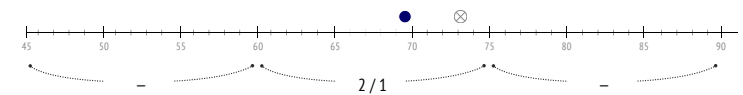

Tiri / in porta dalle zone

Tiri - Punti d'azione

1° tempo

2° tempo

● Tiri in porta (3) ⊗ Tiro fuori, bloccati (5)

Tiri / in porta durante il match

Tiri / in porta

	Nella partita	Media / stagione
1 Neuer	-	-
19 Davies	1 / 0 0%	0.59 / 0.27 46%
27 Olatukunbo Alaba	1 / 0 0%	0.86 / 0.26 30%
17 Boateng	-	0.11 / 0.04 36%
32 Kimmich	-	0.68 / 0.29 43%
18 Goretzka	2 / 0 0%	1.77 / 0.72 41%
6 Thiago Alcantara	1 / 0 0%	0.72 / 0.29 40%
29 Coman	3 / 2 67%	1.77 / 0.77 44%
25 Muller	-	1.60 / 0.70 44%
22 Gnabry	-	3.00 / 1.51 50%
9 Lewandowski	3 / 1 33%	4.03 / 2.17 54%
4 Sule	-	0.40 / 0.12 30%
14 Perisic	-	2.11 / 0.93 44%
10 Philippe Coutinho	1 / 0 0%	2.43 / 1.02 42%
24 Tolisso	-	1.12 / 0.48 43%