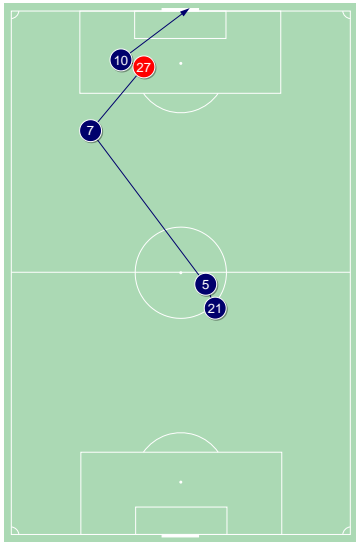

Duelli aerei / vinti nelle zone

Contrasti aerei - Punti d'azione

1° tempo

2° tempo

● Duelli aerei vinti (11) ⊗ Duelli aerei persi (18)

Duelli aerei / vinti durante il match

17:36 Tiro in porta

23:03 Passaggio incisivo