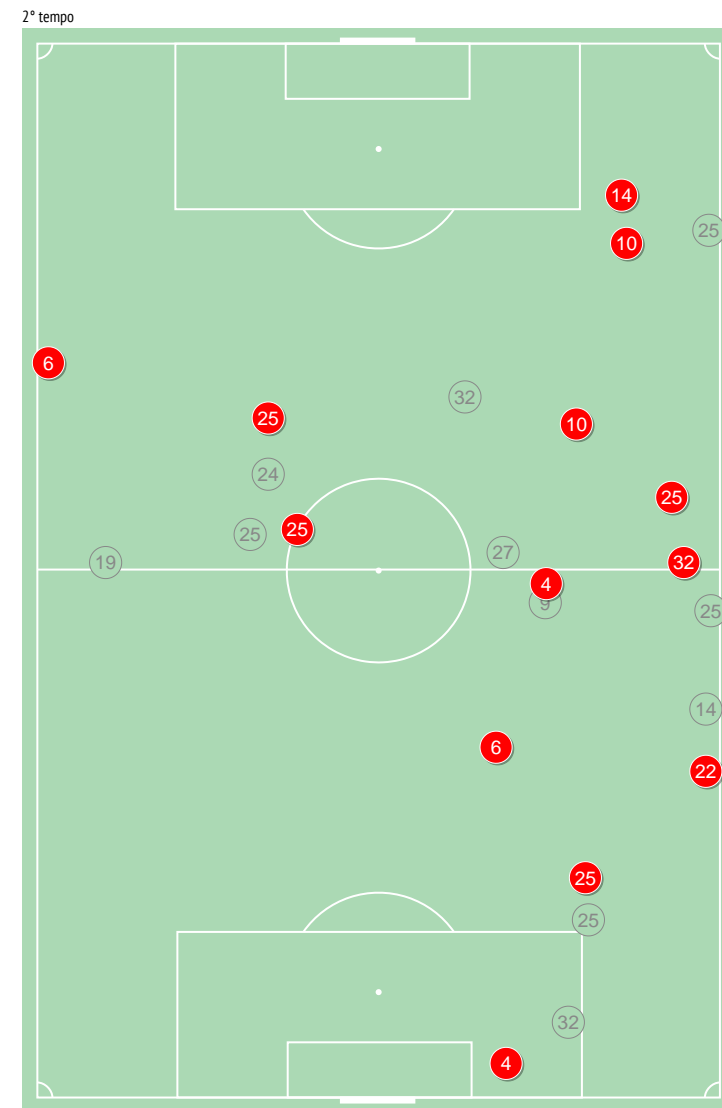

Contrasti / riusciti

	Nella partita		Media / stagione	
1 Neuer	-	-	0.15 / 0	0%
19 Davies	4 / 1	25%	3.89 / 3.00	77%
27 Olatukunbo Alaba	1 / 0	0%	1.52 / 1.00	66%
17 Boateng	-	-	1.87 / 1.00	53%
32 Kimmich	5 / 1	20%	3.41 / 2.00	59%
18 Goretzka	2 / 1	50%	2.83 / 1.00	35%
6 Thiago Alcantara	5 / 4	80%	3.67 / 2.00	54%
29 Coman	2 / 1	50%	2.04 / 1.00	49%
25 Muller	15 / 6	40%	3.33 / 2.00	60%
22 Gnabry	2 / 2	100%	2.33 / 1.00	43%
9 Lewandowski	2 / 1	50%	1.39 / 1.00	72%
4 Suele	2 / 2	100%	1.80 / 1.00	56%
14 Perisic	2 / 1	50%	1.68 / 1.00	60%
10 Philippe Coutinho	2 / 2	100%	2.06 / 1.00	49%
24 Tolisso	1 / 0	0%	2.00 / 1.00	50%

Palloni rubati / riuscite nelle zone

2 / 1 50%	2 / 0 0%	5 / 3 60%
5 / 2 40%	5 / 3 60%	7 / 5 71%
-	1 / 0 0%	7 / 4 57%
3 / 1 33%	3 / 1 33%	5 / 2 40%

Palloni rubati - Punti d'azione