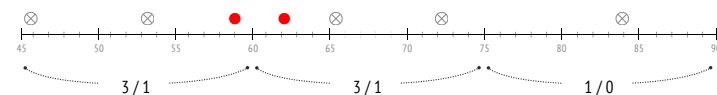

Tiri / in porta dalle zone

Tiri - Punti d'azione

1° tempo

2° tempo

● Tiri in porta (3) ⊗ Tiro fuori, bloccati (9)

Tiri / in porta durante il match

Falli subiti

	Nella partita	Media / stagione
1 Keylor Navas	-	0.02 / 0.11
14 Bernat	0 / 3	0.82 / 1.17
3 Kimpembe	0 / 1	1.20 / 1.31
2 Thiago Silva	1 / 1	0.56 / 0.46
4 Kehrer	1 / 4	0.76 / 0.90
5 Marquinhos	2 / 0	1.00 / 0.38
8 Paredes	1 / 1	1.24 / 1.14
21 Ander Herrera	1 / 2	0.90 / 1.04
7 Mbappe	2 / 2	0.63 / 1.18
11 Angel Di Maria	0 / 1	0.51 / 1.00
10 Neymar	3 / 6	0.93 / 3.67
6 Verratti	2 / 1	0.95 / 1.77
23 Draxler	-	1.13 / 0.50
20 Kurzawa	2 / 0	1.24 / 0.40
17 Choupo-Moting	1 / 0	0.60 / 0.65