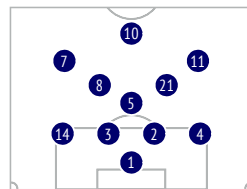

Sequenza temporale

PSG

1	Keylor Navas	
14	Bernat	▼ 80'
3	Kimpembe	
2	Thiago Silva	
4	Kehrer	
5	Marquinhos	
8	Paredes	▼ 65'
21	Ander Herrera	▼ 72'
7	Mbappe	
11	Angel Di Maria	▼ 80'
10	Neymar	
6	Verratti	▲ 65'
23	Draxler	▲ 72'
20	Kurzawa	▲ 80'
17	Choupo-Moting	▲ 80'

4-3-3

Bayern

1	Neuer	
19	Davies	
27	Olatukunbo Alaba	
17	Boateng	▼ 25'
32	Kimmich	
18	Goretzka	
6	Thiago Alcantara	▼ 86'
29	Coman	▼ 68'
25	Muller	
22	Gnabry	▼ 68'
9	Lewandowski	
4	Suele	▲ 25'
14	Perisic	▲ 68'
10	Philippe Coutinho	▲ 68'
24	Tolisso	▲ 86'