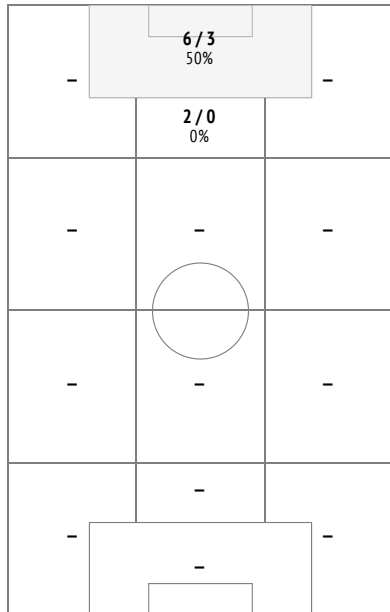

Tiri / in porta

	Nella partita	Media / stagione
1 Keylor Navas	-	-
14 Bernat	-	0.34 / 0.14 41%
3 Kimpembe	-	0.17 / 0.10 59%
2 Thiago Silva	-	0.31 / 0.12 39%
4 Kehrer	-	0.52 / 0.23 44%
5 Marquinhos	1 / 1 100%	0.43 / 0.20 47%
8 Paredes	-	1.00 / 0.34 34%
21 Ander Herrera	1 / 0 0%	0.63 / 0.22 35%
7 Mbappe	3 / 1 33%	3.89 / 2.28 59%
11 Angel Di Maria	1 / 0 0%	2.72 / 1.16 43%
10 Neymar	2 / 1 50%	3.87 / 1.96 51%
6 Verratti	-	0.10 / 0.02 20%
23 Draxler	-	0.77 / 0.22 29%
20 Kurzawa	-	0.44 / 0.12 27%
17 Choupo-Moting	-	1.52 / 0.82 54%

Tiri / in porta dalle zone