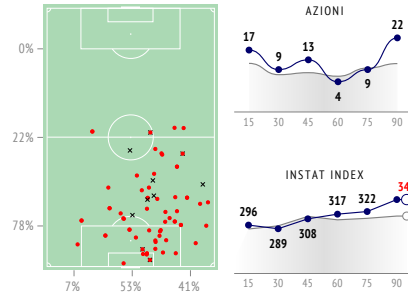

Partecipazioni alle fasi offensive

	AZT	Azioni nell'area di rigore avversa	Occasioni da gol / realizzati	Occasioni da gol create da	Palloni persi	Nella propria metà	Palloni recuperati	Metà campo avversaria	Controlli non riusciti
1	Neuer	56	–	–	3	2	4	–	–
19	Davies	92	–	–	7	3	4	–	4
27	Olatukunbo Alaba	75	–	–	3	2	5	2	–
17	Boateng	19	–	–	1	–	–	–	–
32	Kimmich	101	–	1	8	2	5	1	2
18	Goretzka	80	1	–	4	1	4	3	–
6	Thiago Alcantara	110	–	–	4	–	8	4	–
29	Coman	41	4	2 / 1	7	–	–	–	1
25	Muller	75	4	–	1	6	–	6	2
22	Gnabry	52	6	–	–	12	–	3	2
9	Lewandowski	43	12	3 / 0	2	10	–	1	–
4	Suele	58	–	–	–	–	5	1	–
14	Perisic	18	–	–	–	4	2	1	–
10	Philippe Coutinho	19	–	–	1	3	–	2	1
24	Tolisso	6	–	–	–	1	–	2	2

Passaggi

	Passaggi / riusciti	Chiave	Lungo 40+ m	Into the final third	In area	Cross	Avanti	Passaggi ricevuti	Key passes received	Passes received inside the box
1	Neuer	43 / 40 93%	–	11 / 10	3 / 3	–	42 / 39	30	–	–
19	Davies	60 / 52 87%	–	–	18 / 14	3 / 2	4 / 2	27 / 19	48	–
27	Olatukunbo Alaba	60 / 55 92%	1 / 0	5 / 5	10 / 8	3 / 2	–	39 / 34	49	–
17	Boateng	16 / 14 88%	–	1 / 1	4 / 2	–	–	12 / 10	13	–
32	Kimmich	78 / 68 87%	3 / 1	2 / 2	31 / 24	9 / 5	1 / 1	44 / 35	52	–
18	Goretzka	52 / 46 88%	–	2 / 2	24 / 21	–	–	37 / 31	44	–
6	Thiago Alcantara	85 / 77 91%	1 / 0	7 / 6	28 / 24	3 / 0	1 / 0	59 / 51	72	–
29	Coman	21 / 13 62%	3 / 0	–	17 / 9	4 / 1	4 / 0	12 / 4	25	2
25	Muller	40 / 34 85%	3 / 1	–	20 / 14	4 / 2	5 / 2	22 / 18	43	–
22	Gnabry	26 / 18 69%	1 / 0	1 / 0	14 / 9	3 / 1	2 / 0	11 / 4	25	–
9	Lewandowski	16 / 10 63%	1 / 0	–	8 / 4	2 / 0	1 / 0	7 / 1	28	1
4	Suele	46 / 44 96%	–	3 / 3	6 / 6	–	–	30 / 28	38	–
14	Perisic	11 / 5 45%	–	2 / 1	2 / 0	–	1 / 0	9 / 3	8	–
10	Philippe Coutinho	10 / 9 90%	1 / 1	1 / 1	4 / 3	–	1 / 0	3 / 2	11	–
24	Tolisso	2 / 2 100%	–	–	–	–	–	2 / 2	1	–

14 Bernat

3 Kimpenbe

2 Thiago Silva

4 Kehrer

5 Marquinhos

8 Paredes

21 Ander Herrera

7 Mbappe