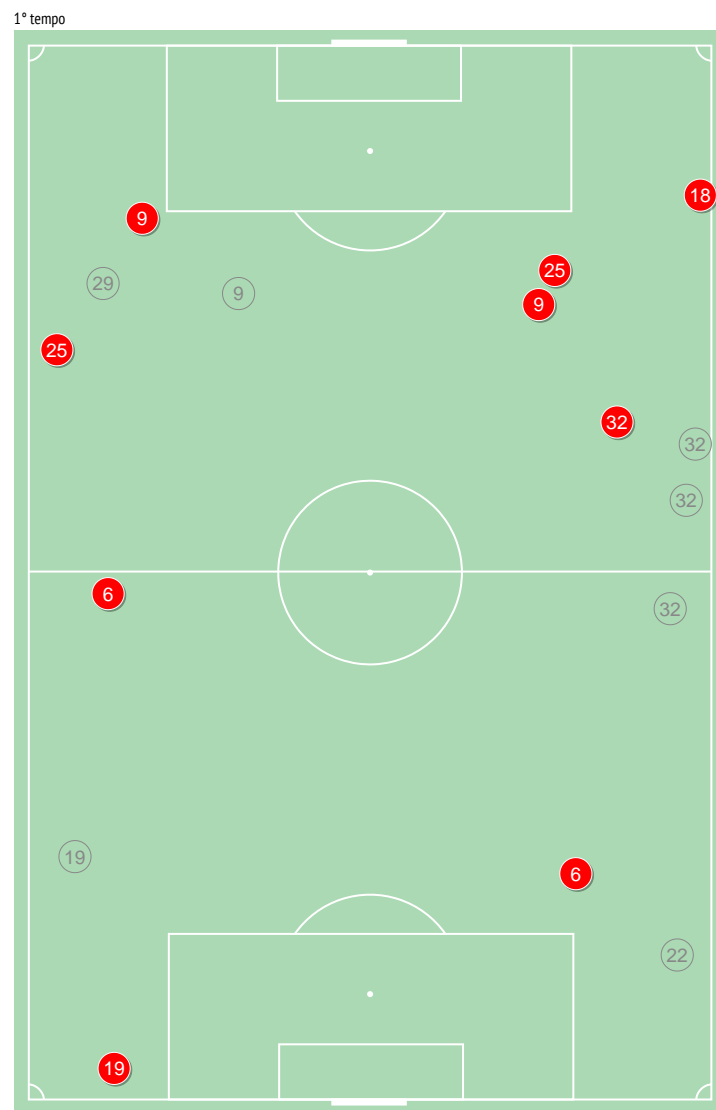

Falli - Punti d'azione

● Falli commessi (22) ⊗ Falli subiti (15)