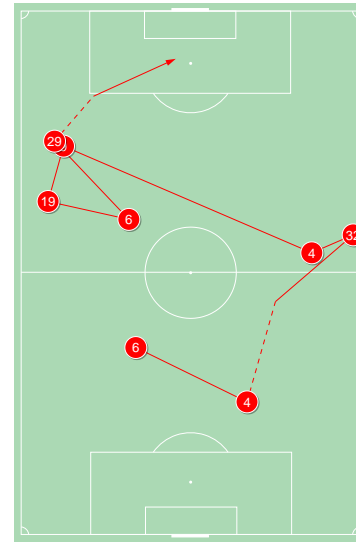

35:11 Passaggio incisivo