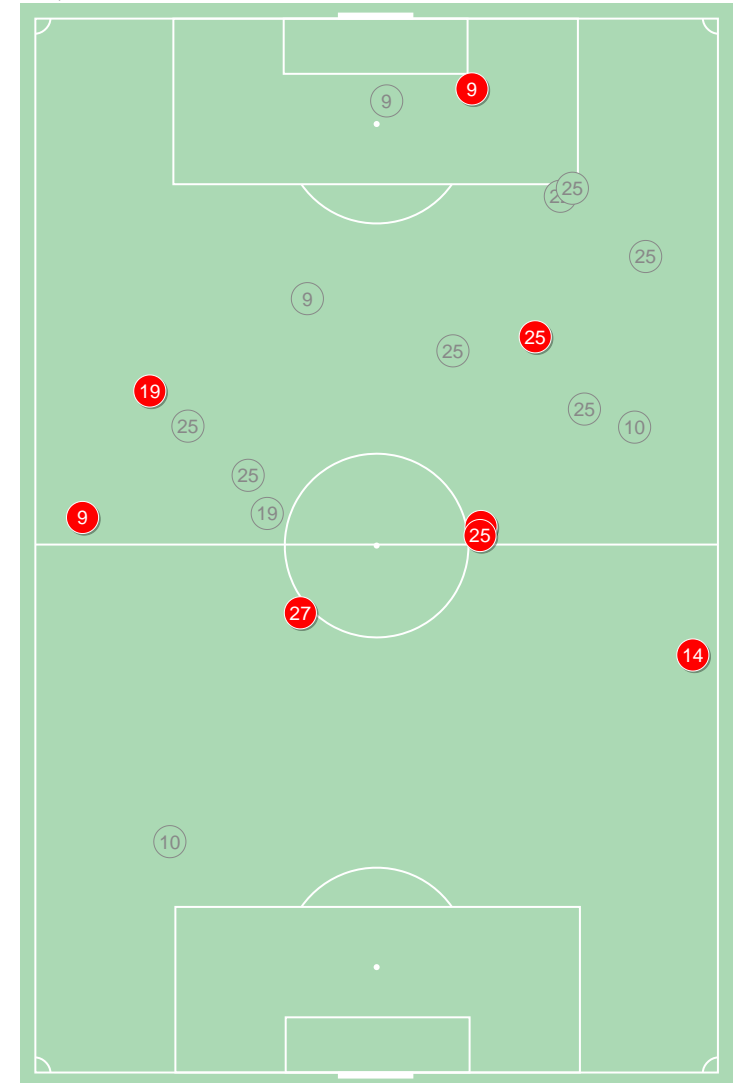

Duelli aerei / vinti nelle zone

Contrasti aerei - Punti d'azione

1° tempo

2° tempo

● Duelli aerei vinti (11) ⊗ Duelli aerei persi (18)

Duelli aerei / vinti durante il match

17:36 Tiro in porta

23:03 Passaggio incisivo