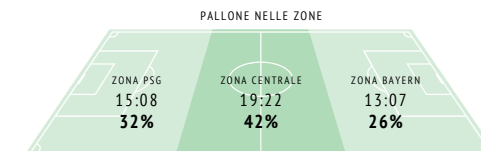

Passaggi in area di rigore	24 / 13 54%	31 / 13 42%
Cross	7 / 0 0%	20 / 5 25%
Passaggi verso il terzo finale del campo	82 / 55 67%	189 / 141 75%

Possesso palla

	PSG	BAY
Possesso palla	36%	64%
1° tempo	35%	65%
2° tempo	37%	63%

Possesso palla, quantità	111	110
Durata media del possesso palla	00:09	00:16
Penetrazioni nella metà campo avversaria	41 37%	75 68%
Penetrazioni nell'ultimo terzo	30 27%	56 51%
Ingressi in area di rigore	14 13%	13 12%

Attacchi

	PSG	BAY
Attacchi / con tiro	64 / 8 13%	98 / 11 11%
1° tempo	26 / 6 23%	46 / 4 9%
2° tempo	38 / 2 5%	52 / 7 13%
Sviluppi offensivi strutturati	41 / 5 12%	75 / 7 9%
Contropiedi	15 / 1 7%	15 / 2 13%
Calci piazzati in attacco	8 / 2 25%	8 / 2 25%

Combinazioni da corner	4 / 0 0%	4 / 1 25%
Combinazioni da calcio di punizione	4 / 2 50%	3 / 0 0%
Tiro su calcio di punizione	-	1

	PSG	BAY
Possesso palla nel primo terzo	07:59 48%	10:15 34%
Possesso palla nella zona centrale	06:09 37%	13:12 44%
Possesso palla nel terzo finale	02:52 15%	07:09 22%