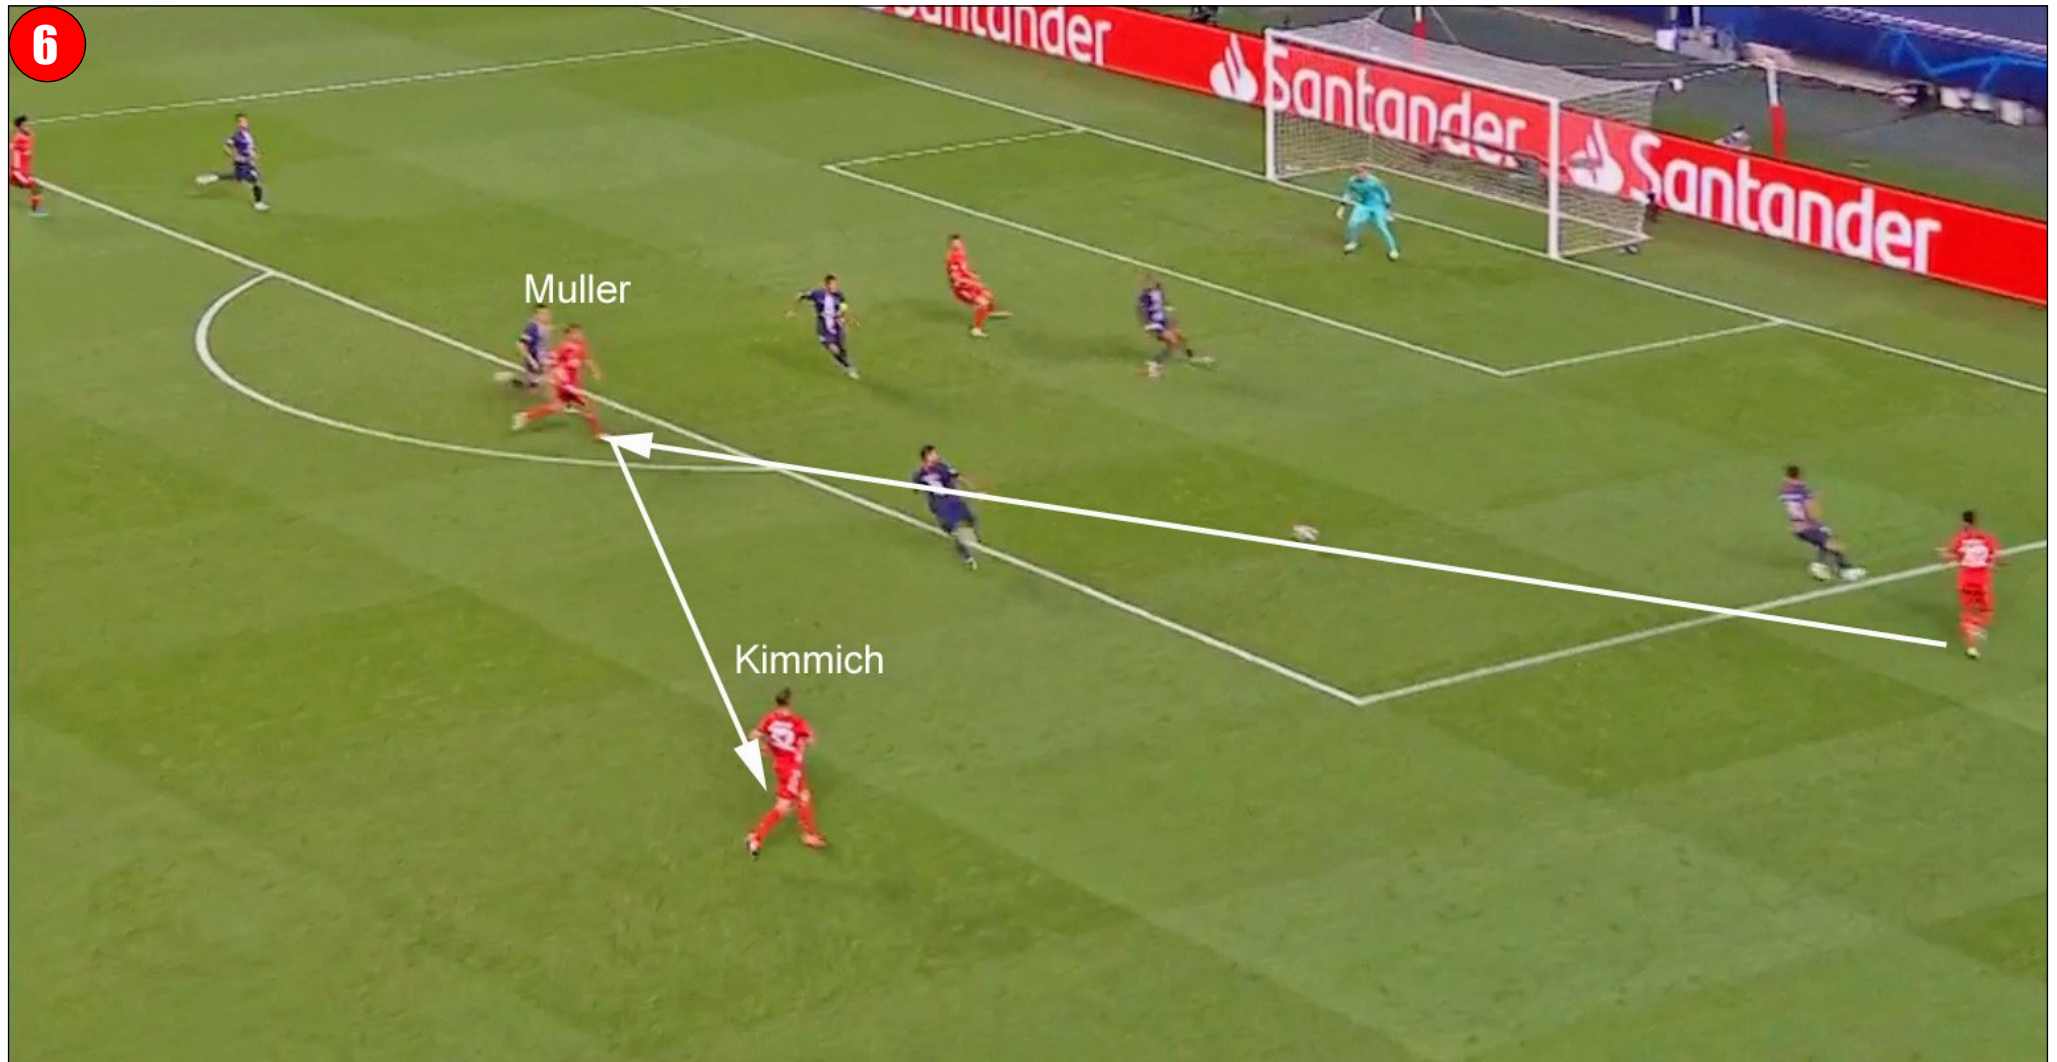

La prima grande occasione capita proprio al PSG al 17 ° minuto: palla intercettata a meta campo da Marquinhos che verticalizza immediatamente per Mbappe, il quale serve il taglio perfetto di Neymar. Il brasiliano si fa però neutralizzare il tiro ravvicinato da Neuer.

Dopo pochi minuti risponde il Bayern, colpendo il palo con Lewandowsky, al termine di una bella azione corale.

La partita è aperta, il Bayern crea situazioni pericolose attraverso la manovra, il Psg risponde sfruttando gli spazi concessi. Proprio i francesi, al minuto 44, hanno l'occasione più nitida della prima frazione. Errore in costruzione di Alaba, la palla termina sui piedi di Mbappe che da posizione favorevolissima spreca, concludendo debolmente. Nel secondo tempo la pressione tedesca si fa più insistente e al minuto 58 ecco il goal che decide la partita. Vediamolo nel dettaglio e cogliamone alcuni aspetti interessanti. L'azione parte dai piedi di Thiago (autore di una partita eccezionale) che con un passaggio filtrante bellissimo supera le linee di pressione francesi. Interessantissima è la posizione di Kimmich che stringe il campo posizionandosi nell' half-spaces, a dimostrazione di grande capacità di lettura nell'occupazione degli spazi (**immagine 4**).

Il laterale tedesco riceve palla e “punta” la linea avversaria, per poi servire Gnabry sulla corsa, posizionato in ampiezza (immagine 5).

Gnabry effettua un cross rasoterra di prima per l'accorrente Muller, che intelligentemente appoggia per Kimmich (immagine 6).