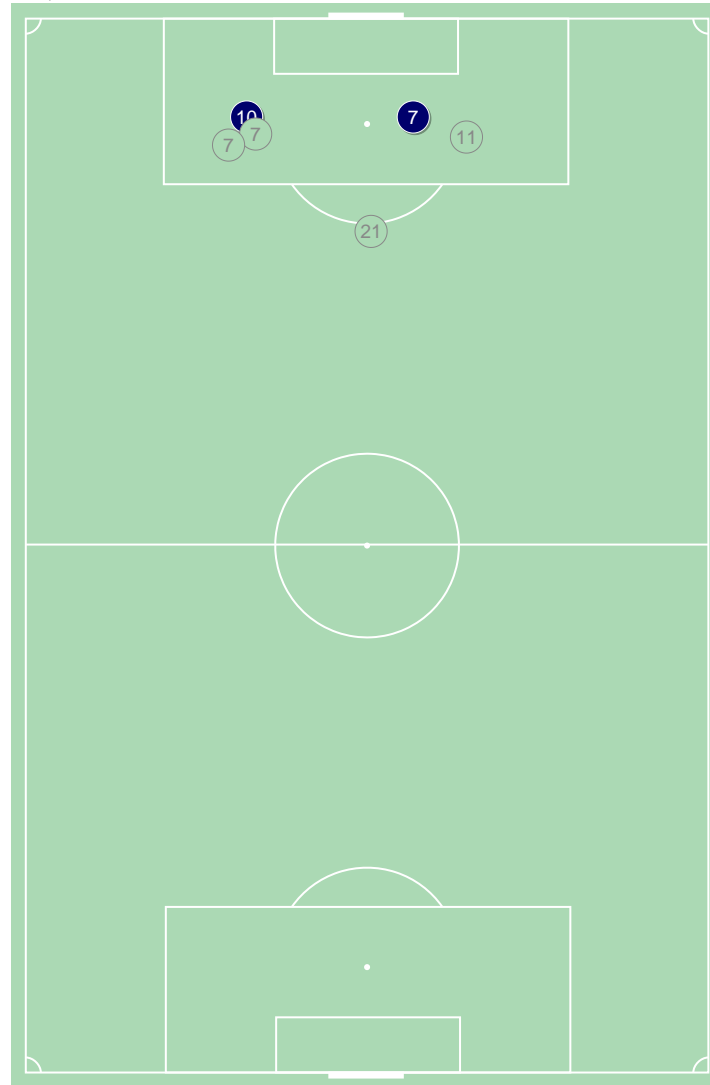

Tiri - Punti d'azione

1° tempo