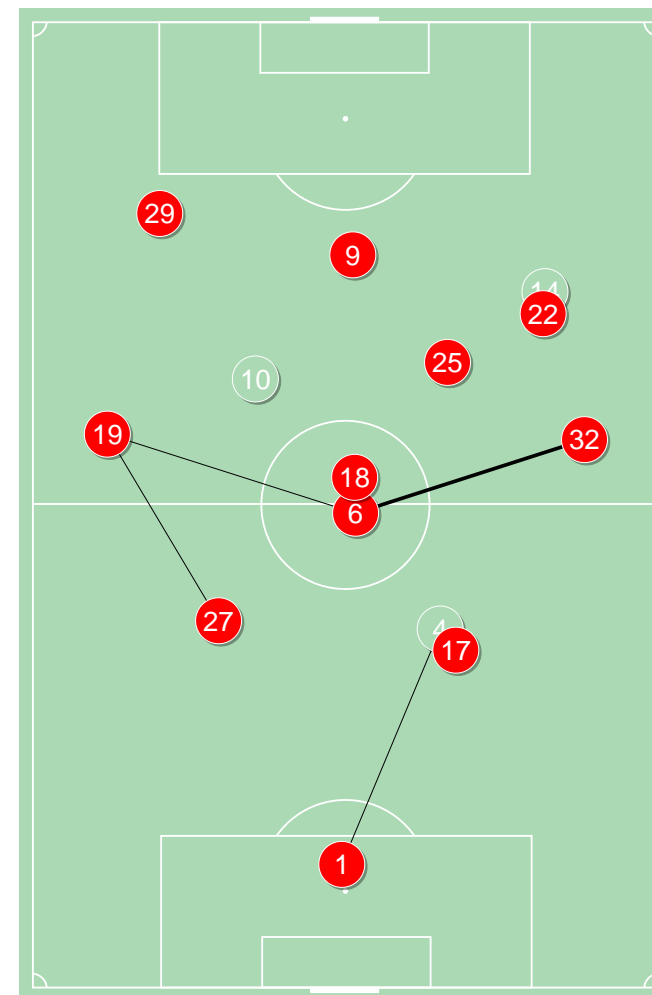

Distribuzione dei passaggi chiave

	Neuer	Davies	Olatukunbo Alaba	Boateng	Kimmich	Goretzka	Thiago Alcantara	Coman	Muller	Gnabry	Lewandowski	Suele	Perisic	Philippe Coutinho	Tolisso	TOTALE
1 Neuer		-	-	-	-	-	-	-	-	-	-	-	-	-	-	-
19 Davies	-		-	-	-	-	-	-	-	-	-	-	-	-	-	-
27 Olatukunbo Alaba	-	-		-	-	-	-	-	-	-	-	-	-	-	-	-
17 Boateng	-	-	-		-	-	-	-	-	-	-	-	-	-	-	-
32 Kimmich	-	-	-	-		-	-	1	-	-	-	-	-	-	-	1
18 Goretzka	-	-	-	-	-		-	-	-	-	-	-	-	-	-	-
6 Thiago Alcantara	-	-	-	-	-	-		-	-	-	-	-	-	-	-	-
29 Coman	-	-	-	-	-	-	-		-	-	-	-	-	-	-	-
25 Muller	-	-	-	-	-	-	-	1		-	-	-	-	-	-	1
22 Gnabry	-	-	-	-	-	-	-	-	-		-	-	-	-	-	-
9 Lewandowski	-	-	-	-	-	-	-	-	-	-		-	-	-	-	-
4 Suele	-	-	-	-	-	-	-	-	-	-	-		-	-	-	-
14 Perisic	-	-	-	-	-	-	-	-	-	-	-	-		-	-	-
10 Philippe Coutinho	-	-	-	-	-	-	-	-	-	-	1	-	-		-	1
24 Tolisso	-	-	-	-	-	-	-	-	-	-	-	-	-	-		-
TOTALE	-	-	-	-	-	-	-	2	-	-	1	-	-	-	-	3

Migliori 5. Combinazioni frequenti

32 Kimmich	6 Thiago Alcantara	= 30	- 19	+ 11
19 Davies	6 Thiago Alcantara	= 27	- 11	+ 16
19 Davies	27 Olatukunbo Alaba	= 27	- 19	+ 8
6 Thiago Alcantara	18 Goretzka	= 26	- 14	+ 12
1 Neuer	4 Suele	= 24	- 11	+ 13