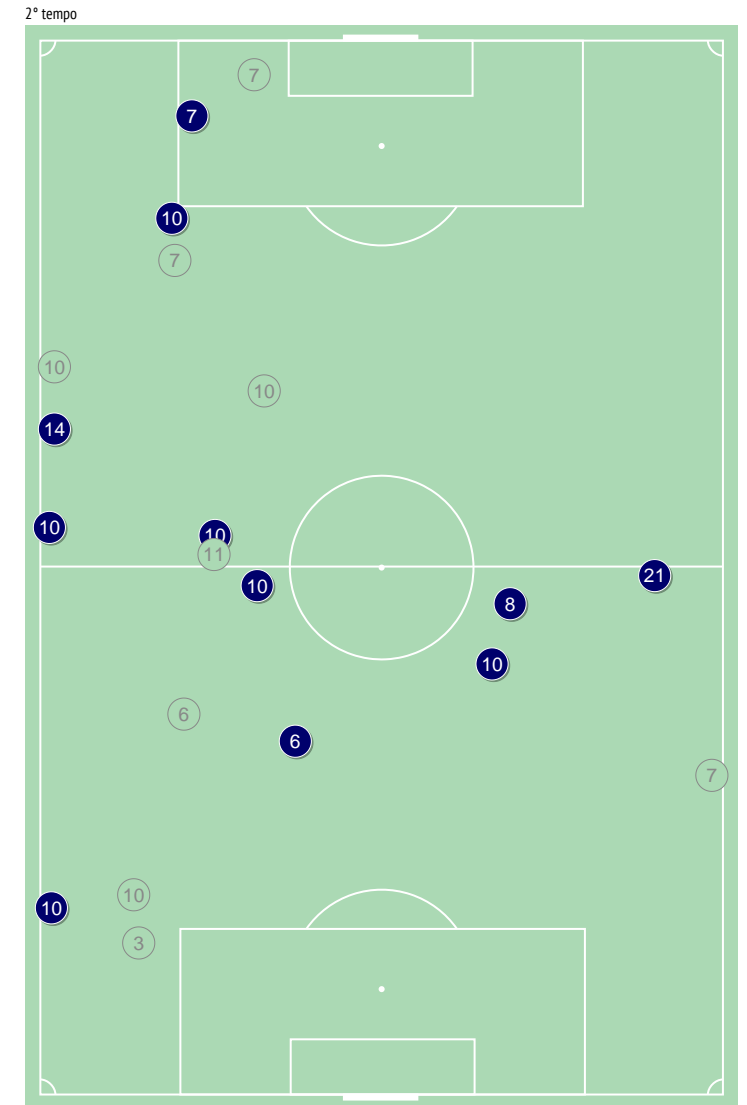

Dribbling / riusciti

	Nella partita		Media / stagione	
1 Keylor Navas	-		0.02 / 0.02	100%
14 Bernat	3 / 2	67%	3.31 / 1.88	57%
3 Kimpembe	2 / 1	50%	1.27 / 1.06	83%
2 Thiago Silva	1 / 1	100%	0.24 / 0.17	71%
4 Kehrer	3 / 2	67%	1.04 / 0.85	82%
5 Marquinhos	-		0.38 / 0.31	82%
8 Paredes	1 / 1	100%	0.85 / 0.73	86%
21 Ander Herrera	3 / 2	67%	1.09 / 0.72	66%
7 Mbappe	8 / 4	50%	7.39 / 4.07	55%
11 Angel Di Maria	5 / 2	40%	4.90 / 2.51	51%
10 Neymar	11 / 7	64%	13.58 / 7.74	57%
6 Verratti	2 / 1	50%	2.62 / 2.02	77%
23 Draxler	-		2.59 / 1.86	72%
20 Kurzawa	-		1.52 / 0.88	58%
17 Choupo-Moting	-		2.82 / 1.56	55%

Dribbling / riusciti nelle zone

5 / 3 60%	3 / 2 67%	3 / 2 67%
6 / 3 50%	1 / 1 100%	-
5 / 2 40%	2 / 2 100%	5 / 3 60%
5 / 2 40%	2 / 2 100%	2 / 1 50%

Dribbling - Punti d'azione