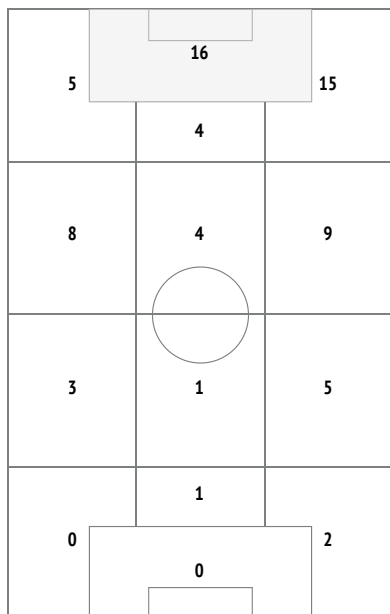

Palloni persi / nella propria metà campo

	Nella partita	Media / stagione
1 Neuer	3 / 2	1.83 / 1.06
19 Davies	7 / 3	6.27 / 1.09
27 Olatukunbo Alaba	3 / 2	3.96 / 0.94
17 Boateng	1 / 0	2.92 / 0.38
32 Kimmich	8 / 2	5.90 / 0.82
18 Goretzka	4 / 1	3.65 / 0.47
6 Thiago Alcantara	4 / 0	4.16 / 0.68
29 Coman	7 / 0	6.64 / 0.70
25 Muller	6 / 0	8.00 / 0.76
22 Gnabry	12 / 0	7.00 / 0.96
9 Lewandowski	10 / 0	8.54 / 0.89
4 Suele	-	2.00 / 0.56
14 Perisic	4 / 2	5.34 / 0.75
10 Philippe Coutinho	3 / 0	6.19 / 0.82
24 Tolisso	1 / 0	4.10 / 0.59

Palle perse nelle zone