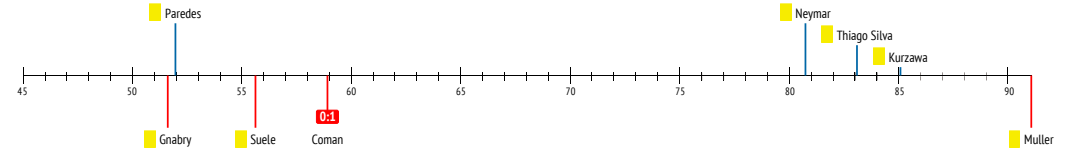

Sequenza temporale