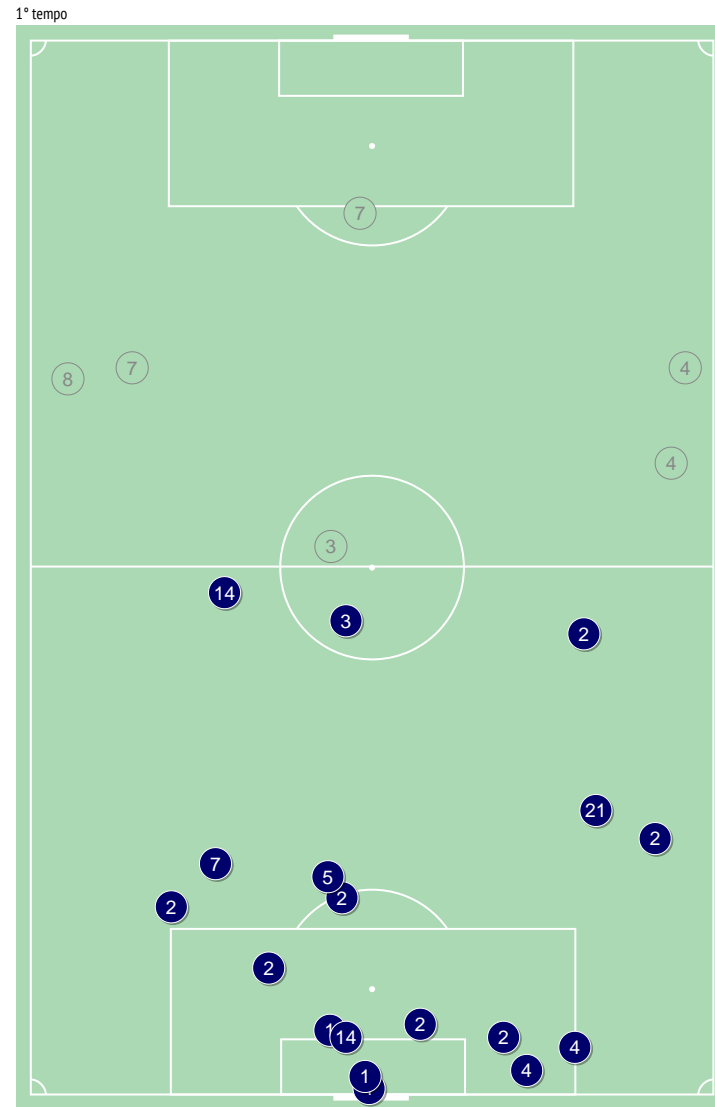

Palloni recuperati - Punti d'azione