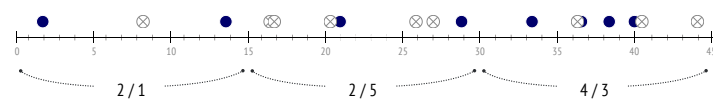

Falli subiti durante il match