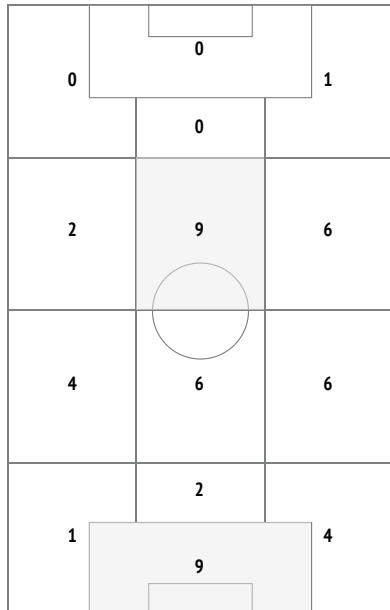

Recuperi / metà campo avversaria

	Nella partita	Media / stagione
1 Neuer	4 / 0	5.43 / 0.03
19 Davies	4 / 0	6.42 / 1.42
27 Olatukunbo Alaba	5 / 2	6.54 / 1.08
17 Boateng	-	6.73 / 1.14
32 Kimmich	5 / 1	5.47 / 1.77
18 Goretzka	4 / 3	3.63 / 1.77
6 Thiago Alcantara	8 / 4	6.62 / 2.52
29 Coman	-	1.45 / 0.75
25 Muller	6 / 2	2.12 / 1.05
22 Gnabry	3 / 2	1.57 / 0.85
9 Lewandowski	1 / 0	0.80 / 0.54
4 Sule	5 / 1	6.67 / 0.72
14 Perisic	1 / 0	1.86 / 0.81
10 Philippe Coutinho	2 / 1	1.15 / 0.78
24 Tolisso	2 / 2	2.84 / 1.35

Recupero palla nelle zone