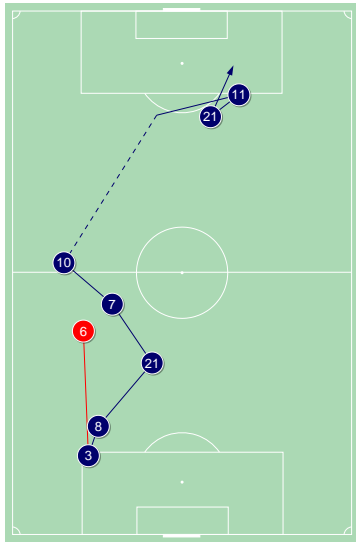

Duelli aerei / vinti nelle zone

Contrasti aerei - Punti d'azione

1° tempo

2° tempo

● Duelli aerei vinti (11) ⊗ Duelli aerei persi (18)

Duelli aerei / vinti durante il match

17:36 Tiro in porta

23:03 Passaggio incisivo