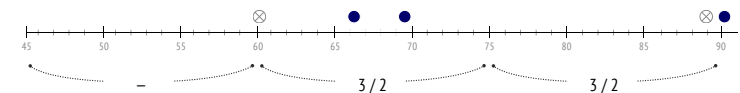

Passaggi chiave / riusciti nelle zone

Passaggi chiave - Punti d'azione

● Passaggi precisi (8) ⊗ Passaggi non riusciti (4)

Passaggi chiave / riusciti durante il match

Dribbling / riusciti

	Nella partita		Media / stagione	
1 Keylor Navas	-		0.02 / 0.02	100%
14 Bernat	3 / 2	67%	3.31 / 1.88	57%
3 Kimpembe	2 / 1	50%	1.27 / 1.06	83%
2 Thiago Silva	1 / 1	100%	0.24 / 0.17	71%
4 Kehrer	3 / 2	67%	1.04 / 0.85	82%
5 Marquinhos	-		0.38 / 0.31	82%
8 Paredes	1 / 1	100%	0.85 / 0.73	86%
21 Ander Herrera	3 / 2	67%	1.09 / 0.72	66%
7 Mbappe	8 / 4	50%	7.39 / 4.07	55%
11 Angel Di Maria	5 / 2	40%	4.90 / 2.51	51%
10 Neymar	11 / 7	64%	13.58 / 7.74	57%
6 Verratti	2 / 1	50%	2.62 / 2.02	77%
23 Draxler	-		2.59 / 1.86	72%
20 Kurzawa	-		1.52 / 0.88	58%
17 Choupo-Moting	-		2.82 / 1.56	55%