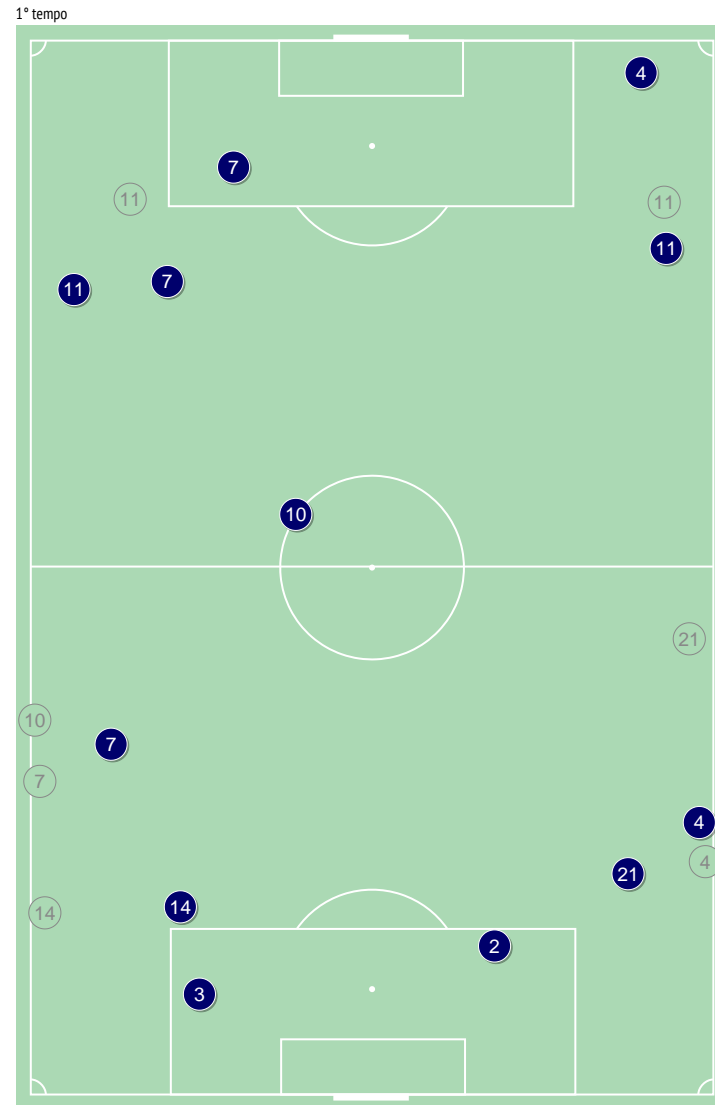

Dribbling / riusciti

	Nella partita		Media / stagione	
1 Keylor Navas	-		0.02 / 0.02	100%
14 Bernat	3 / 2	67%	3.31 / 1.88	57%
3 Kimpembe	2 / 1	50%	1.27 / 1.06	83%
2 Thiago Silva	1 / 1	100%	0.24 / 0.17	71%
4 Kehrer	3 / 2	67%	1.04 / 0.85	82%
5 Marquinhos	-		0.38 / 0.31	82%
8 Paredes	1 / 1	100%	0.85 / 0.73	86%
21 Ander Herrera	3 / 2	67%	1.09 / 0.72	66%
7 Mbappe	8 / 4	50%	7.39 / 4.07	55%
11 Angel Di Maria	5 / 2	40%	4.90 / 2.51	51%
10 Neymar	11 / 7	64%	13.58 / 7.74	57%
6 Verratti	2 / 1	50%	2.62 / 2.02	77%
23 Draxler	-		2.59 / 1.86	72%
20 Kurzawa	-		1.52 / 0.88	58%
17 Choupo-Moting	-		2.82 / 1.56	55%

Dribbling / riusciti nelle zone

5 / 3 60%	3 / 2 67%	3 / 2 67%
6 / 3 50%	1 / 1 100%	-
5 / 2 40%	2 / 2 100%	5 / 3 60%
5 / 2 40%	2 / 2 100%	2 / 1 50%

Dribbling - Punti d'azione