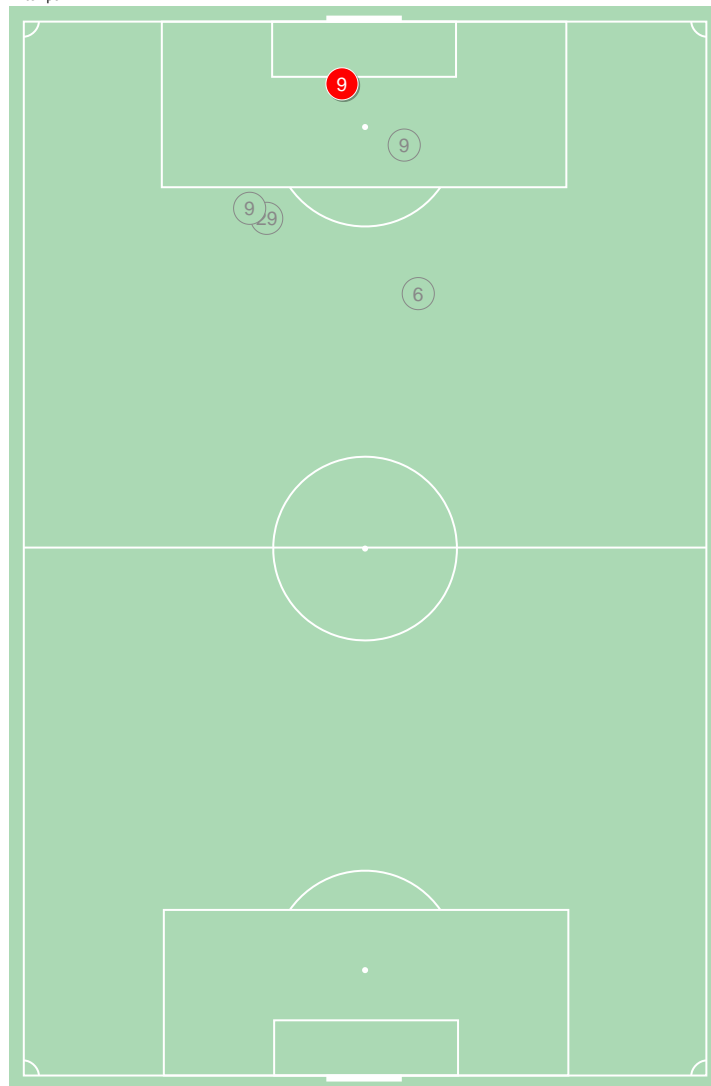

Tiri - Punti d'azione

1° tempo