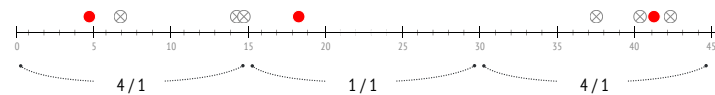

Duelli aerei / vinti nelle zone

Contrasti aerei - Punti d'azione

1° tempo

2° tempo

● Duelli aerei vinti (11) ⊗ Duelli aerei persi (18)

Duelli aerei / vinti durante il match

17:36 Tiro in porta

23:03 Passaggio incisivo