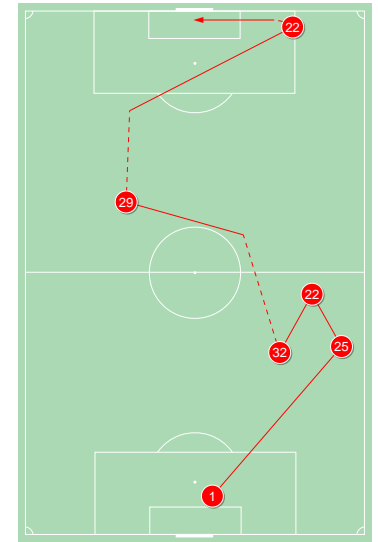

45:24 Passaggio incisivo