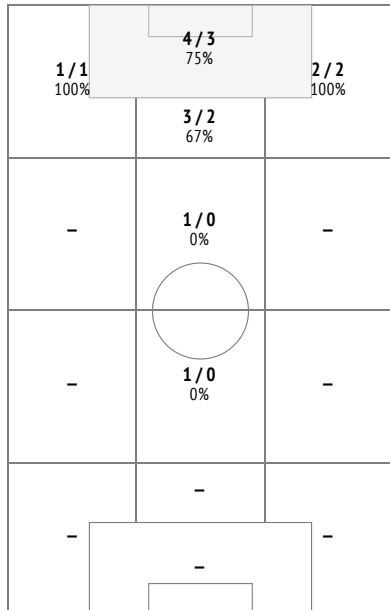

Passaggi chiave / riusciti

	Nella partita	Media / stagione
1 Keylor Navas	-	0.02 / 0 0%
14 Bernat	-	1.66 / 1.03 62%
3 Kimpembe	-	0.21 / 0.03 14%
2 Thiago Silva	-	0.34 / 0.20 59%
4 Kehrer	-	0.28 / 0.14 50%
5 Marquinhos	-	0.82 / 0.36 44%
8 Paredes	-	1.02 / 0.42 41%
21 Ander Herrera	2 / 2 100%	0.96 / 0.50 52%
7 Mbappe	3 / 3 100%	3.04 / 1.83 60%
11 Angel Di Maria	2 / 2 100%	5.81 / 3.04 52%
10 Neymar	4 / 1 25%	6.93 / 3.35 48%
6 Verratti	-	2.60 / 1.64 63%
23 Draxler	-	2.64 / 1.50 57%
20 Kurzawa	-	1.32 / 0.52 39%
17 Choupo-Moting	1 / 0 0%	1.00 / 0.52 52%

Passaggi chiave / riusciti nelle zone