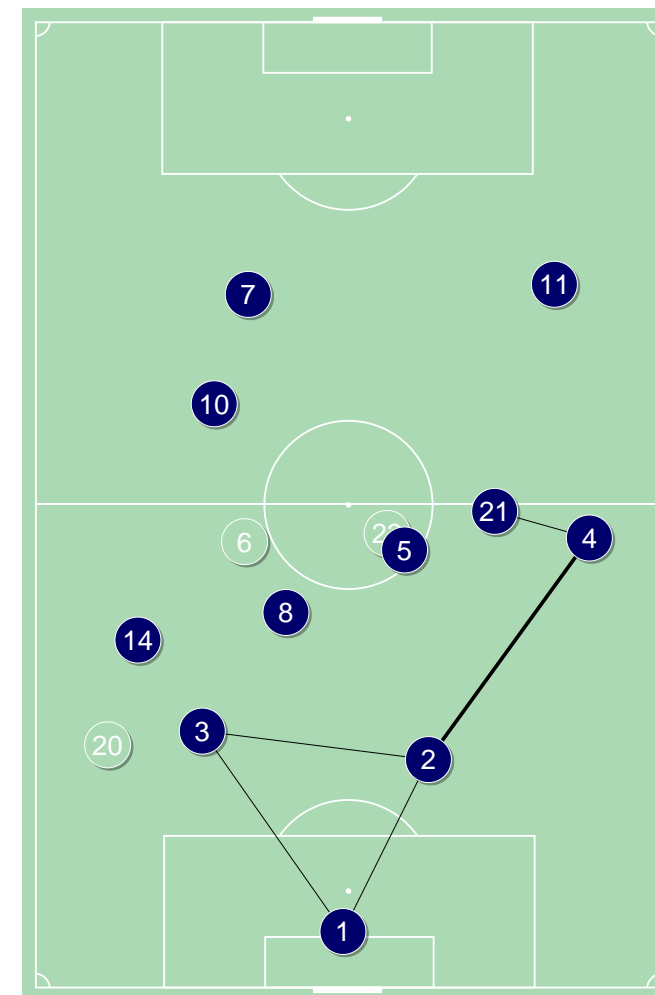

Distribuzione dei passaggi chiave

	Keylor Navas	Bernat	Kimpembe	Thiago Silva	Kehrer	Marquinhos	Paredes	Ander Herrera	Mbappe	Angel Di Maria	Neymar	Verratti	Draxler	Kurzawa	Choupo-Moting	TOTALE
1 Keylor Navas		—	—	—	—	—	—	—	—	—	—	—	—	—	—	—
14 Bernat	—		—	—	—	—	—	—	—	—	—	—	—	—	—	—
3 Kimpembe	—	—		—	—	—	—	—	—	—	—	—	—	—	—	—
2 Thiago Silva	—	—	—		—	—	—	—	—	—	—	—	—	—	—	—
4 Kehrer	—	—	—	—		—	—	—	—	—	—	—	—	—	—	—
5 Marquinhos	—	—	—	—	—		—	—	—	—	—	—	—	—	—	—
8 Paredes	—	—	—	—	—	—		—	—	—	—	—	—	—	—	—
21 Ander Herrera	—	—	—	—	—	—	—		1	1	—	—	—	—	—	2
7 Mbappe	—	—	—	—	—	—	—	—		—	2	—	—	—	—	3
11 Angel Di Maria	—	—	—	—	—	1	—	—	—		—	—	—	—	—	2
10 Neymar	—	—	—	—	—	—	—	—	—	—		—	—	—	1	1
6 Verratti	—	—	—	—	—	—	—	—	—	—	—		—	—	—	—
23 Draxler	—	—	—	—	—	—	—	—	—	—	—	—		—	—	—
20 Kurzawa	—	—	—	—	—	—	—	—	—	—	—	—	—		—	—
17 Choupo-Moting	—	—	—	—	—	—	—	—	—	—	—	—	—	—	—	—
TOTALE	—	—	—	—	—	1	—	1	2	1	2	—	—	—	1	8

Migliori 5. Combinazioni frequenti

2	Thiago Silva	4	Kehrer	≈ 16	→ 11	← 5
21	Ander Herrera	4	Kehrer	≈ 14	→ 5	← 9
3	Kimpembe	2	Thiago Silva	≈ 11	→ 6	← 5
1	Keylor Navas	3	Kimpembe	≈ 10	→ 6	← 4
2	Thiago Silva	1	Keylor Navas	≈ 9	→ 1	← 8