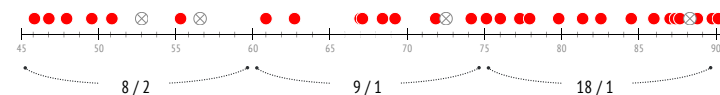

Palle perse nelle zone

Palloni persi - Punti d'azione

● Palloni persi (73) ⊗ Palloni persi/ nella propria metà campo (12)

Palloni persi / nella propria metà campo durante il match

Recuperi / metà campo avversaria