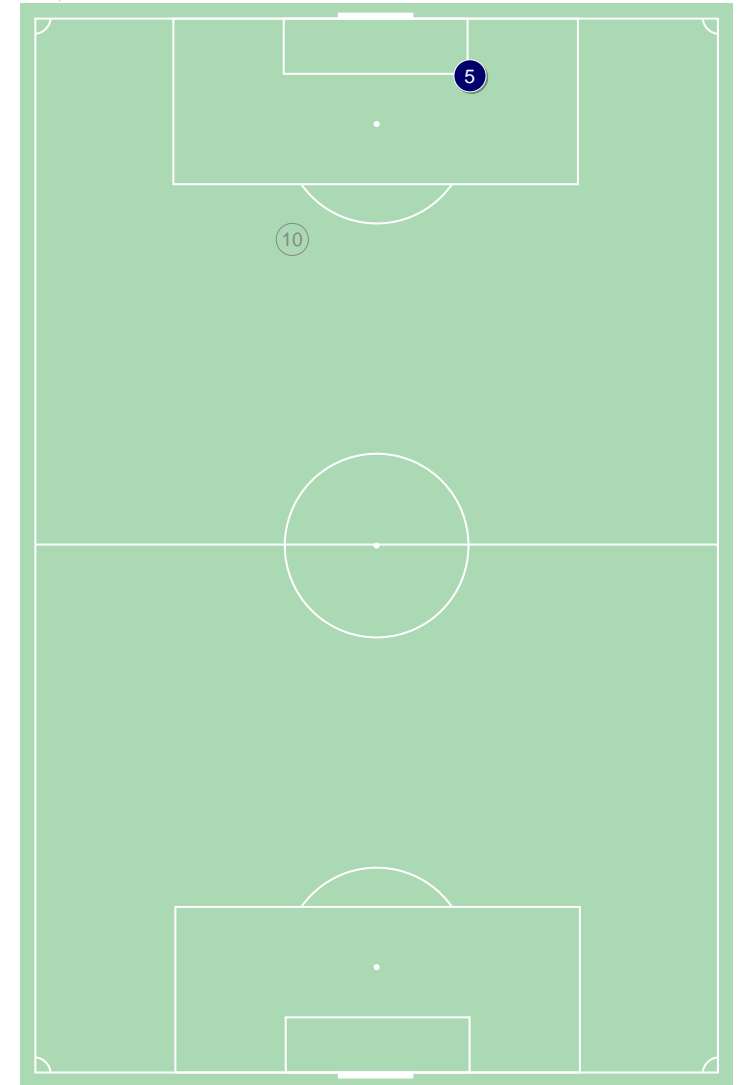

Tiri / in porta dalle zone

Tiri - Punti d'azione

1° tempo

2° tempo

● Tiri in porta (3) ⊗ Tiro fuori, bloccati (5)

Tiri / in porta durante il match

Tiri / in porta

	Nella partita	Media / stagione
1 Neuer	-	-
19 Davies	1 / 0 0%	0.59 / 0.27 46%
27 Olatukunbo Alaba	1 / 0 0%	0.86 / 0.26 30%
17 Boateng	-	0.11 / 0.04 36%
32 Kimmich	-	0.68 / 0.29 43%
18 Goretzka	2 / 0 0%	1.77 / 0.72 41%
6 Thiago Alcantara	1 / 0 0%	0.72 / 0.29 40%
29 Coman	3 / 2 67%	1.77 / 0.77 44%
25 Muller	-	1.60 / 0.70 44%
22 Gnabry	-	3.00 / 1.51 50%
9 Lewandowski	3 / 1 33%	4.03 / 2.17 54%
4 Sule	-	0.40 / 0.12 30%
14 Perisic	-	2.11 / 0.93 44%
10 Philippe Coutinho	1 / 0 0%	2.43 / 1.02 42%
24 Tolisso	-	1.12 / 0.48 43%