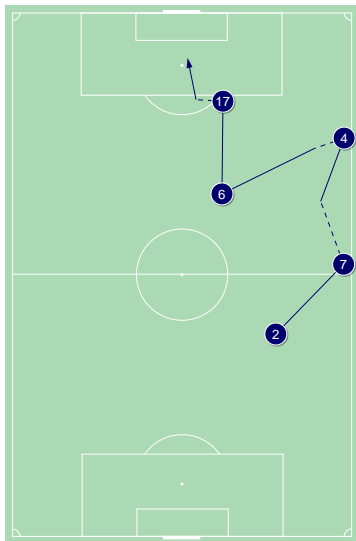

89:07 Passaggio incisivo