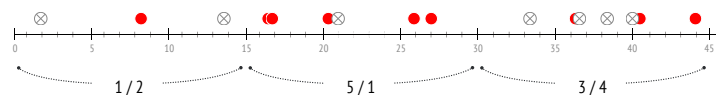

Falli nelle zone

Falli - Punti d'azione

● Falli commessi (22) ⊗ Falli subiti (15)

Falli subiti durante il match

Palloni persi / nella propria metà campo

	Nella partita	Media / stagione
1 Keylor Navas	2 / 2	1.81 / 0.83
14 Bernat	2 / 2	4.65 / 1.05
3 Kimpembe	1 / 1	1.75 / 1.00
2 Thiago Silva	7 / 2	1.95 / 0.68
4 Kehrer	4 / 0	2.61 / 0.76
5 Marquinhos	6 / 3	2.79 / 0.88
8 Paredes	4 / 3	2.56 / 0.63
21 Ander Herrera	3 / 3	2.90 / 0.90
7 Mbappe	8 / 1	8.21 / 0.68
11 Angel Di Maria	11 / 3	9.81 / 1.23
10 Neymar	20 / 5	14.83 / 1.87
6 Verratti	2 / 1	4.70 / 0.92
23 Draxler	-	3.90 / 0.77
20 Kurzawa	3 / 3	3.92 / 0.88
17 Choupo-Moting	1 / 0	4.21 / 0.26