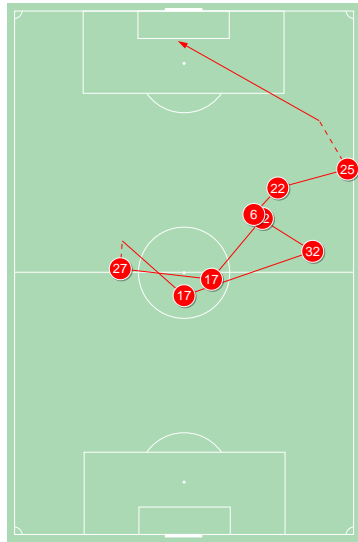

22:03 Passaggio incisivo