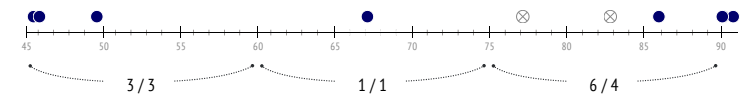

Palloni rubati / riuscite nelle zone

Palloni rubati - Punti d'azione

● Contrasti riusciti (16) ⊗ Contrasti non riusciti (11)

Contrasti / riusciti durante il match

Contrasti / riusciti

	Nella partita		Media / stagione	
1 Neuer	-	-	0.15 / 0	0%
19 Davies	4 / 1	25%	3.89 / 3.00	77%
27 Olatukunbo Alaba	1 / 0	0%	1.52 / 1.00	66%
17 Boateng	-	-	1.87 / 1.00	53%
32 Kimmich	5 / 1	20%	3.41 / 2.00	59%
18 Goretzka	2 / 1	50%	2.83 / 1.00	35%
6 Thiago Alcantara	5 / 4	80%	3.67 / 2.00	54%
29 Coman	2 / 1	50%	2.04 / 1.00	49%
25 Muller	15 / 6	40%	3.33 / 2.00	60%
22 Gnabry	2 / 2	100%	2.33 / 1.00	43%
9 Lewandowski	2 / 1	50%	1.39 / 1.00	72%
4 Suele	2 / 2	100%	1.80 / 1.00	56%
14 Perisic	2 / 1	50%	1.68 / 1.00	60%
10 Philippe Coutinho	2 / 2	100%	2.06 / 1.00	49%
24 Tolisso	1 / 0	0%	2.00 / 1.00	50%