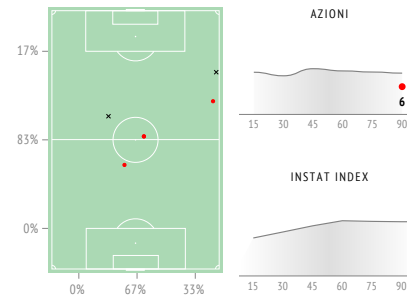

4 Suede

14 Perisic

10 Philippe Coutinho

24 Tolisso

Distribuzione passaggi

	Keylor Navas	Bernat	Kimpembe	Thiago Silva	Kehrer	Marquinhos	Paredes	Ander Herrera	Mbappe	Angel Di Maria	Neymar	Verratti	Draxler	Kurzawa	Choupo-Moting	TOTALE
1 Keylor Navas		—	6	8	1	—	1	—	2	3	4	—	—	—	—	25
14 Bernat	1		4	2	—	3	2	—	2	1	9	1	—	—	—	25
3 Kimpembe	4	5		6	1	1	2	1	2	1	2	2	—	—	—	27
2 Thiago Silva	1	—	5		11	6	3	2	3	2	2	3	2	—	—	40
4 Kehrer	1	—	—	5		4	1	9	1	5	2	1	—	—	—	29
5 Marquinhos	—	3	1	3		5	3	2	2	3	5	2	1	—	—	30
8 Paredes	1	4	2	1		1	3		4	3	—	—	—	—	—	21
21 Ander Herrera	—	—	—	—		5	4	2		3	2	—	—	—	—	19
7 Mbappe	1	1	—	—		2	—	2	1		—	—	—	—	—	11
11 Angel Di Maria	—	—	—	—		4	3	—	2	1		—	—	—	—	12
10 Neymar	—	—	1	—		—	4	1	1	3	4		—	1	1	19
6 Verratti	1	2	1	—		—	—	—	1	1	6		—	2	1	15
23 Draxler	—	—	—	1		—	—	—	—	—	1		—	—	—	3
20 Kurzawa	—	—	2	—		—	—	—	—	—	1		3	—	—	6
17 Choupo-Moting	—	—	—	—		—	—	—	—	—	—		—	—	—	—
TOTALE	10	15	22	26	30	29	17	22	23	22	43	15	3	3	2	282