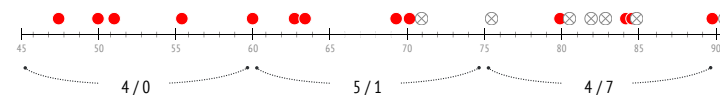

Falli nelle zone

Falli - Punti d'azione

● Falli commessi (22) ⊗ Falli subiti (15)

Falli subiti durante il match

Palloni persi / nella propria metà campo

	Nella partita	Media / stagione
1 Keylor Navas	2 / 2	1.81 / 0.83
14 Bernat	2 / 2	4.65 / 1.05
3 Kimpembe	1 / 1	1.75 / 1.00
2 Thiago Silva	7 / 2	1.95 / 0.68
4 Kehrer	4 / 0	2.61 / 0.76
5 Marquinhos	6 / 3	2.79 / 0.88
8 Paredes	4 / 3	2.56 / 0.63
21 Ander Herrera	3 / 3	2.90 / 0.90
7 Mbappe	8 / 1	8.21 / 0.68
11 Angel Di Maria	11 / 3	9.81 / 1.23
10 Neymar	20 / 5	14.83 / 1.87
6 Verratti	2 / 1	4.70 / 0.92
23 Draxler	-	3.90 / 0.77
20 Kurzawa	3 / 3	3.92 / 0.88
17 Choupo-Moting	1 / 0	4.21 / 0.26