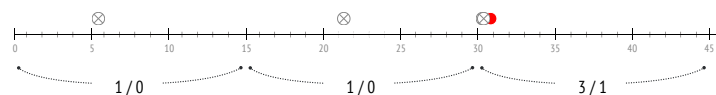

Tiri / in porta dalle zone

Tiri - Punti d'azione

1° tempo

2° tempo

● Tiri in porta (3) ⊗ Tiro fuori, bloccati (9)

Tiri / in porta durante il match

Falli subiti

	Nella partita	Media / stagione
1 Keylor Navas	-	0.02 / 0.11
14 Bernat	0 / 3	0.82 / 1.17
3 Kimpembe	0 / 1	1.20 / 1.31
2 Thiago Silva	1 / 1	0.56 / 0.46
4 Kehrer	1 / 4	0.76 / 0.90
5 Marquinhos	2 / 0	1.00 / 0.38
8 Paredes	1 / 1	1.24 / 1.14
21 Ander Herrera	1 / 2	0.90 / 1.04
7 Mbappe	2 / 2	0.63 / 1.18
11 Angel Di Maria	0 / 1	0.51 / 1.00
10 Neymar	3 / 6	0.93 / 3.67
6 Verratti	2 / 1	0.95 / 1.77
23 Draxler	-	1.13 / 0.50
20 Kurzawa	2 / 0	1.24 / 0.40
17 Choupo-Moting	1 / 0	0.60 / 0.65