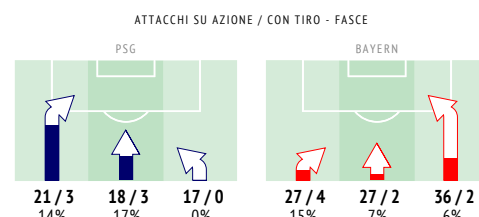

Statistiche della squadra

	PSG	BAY
InStat Index	313	343
1° tempo	313	332
2° tempo	313	343

Chances / converted	6 / 0	5 / 1
Parate dei portieri	1	2
Falli	16	22
Cartellini gialli / rossi	4 / 0	4 / 0
Fuorigioco	2	1
Calci d'angolo	4	4

Duelli

	PSG	BAY
Duelli / vinti	150 / 79 53%	150 / 71 47%
1° tempo	69 / 37 54%	69 / 32 46%
2° tempo	81 / 42 52%	81 / 39 48%
Duelli in difesa	71 / 39 55%	79 / 39 49%
Duelli in attacco	79 / 40 51%	71 / 32 45%

Duelli aerei	29 / 18 62%	29 / 11 38%
Contrasti (90 min)	121 / 61 50%	121 / 60 50%
Dribbling / riusciti	39 / 23 59%	22 / 11 50%
Contrasti / riusciti	27 / 16 59%	45 / 22 49%

Palloni intercettati / metà campo avversaria	41 / 6 15%	39 / 13 33%
Seconde palle vinte / metà campo avv.	62 / 15 24%	64 / 34 53%

Tiri

	PSG	BAY
Tiri / in porta	8 / 3	12 / 3
1° tempo	6 / 2	5 / 1
2° tempo	2 / 1	7 / 2

Tiri fuori	2	3
Tiri intercettati	3	5
Tiri dall'area di rigore / in porta	6 / 3	3 / 2
Distanza media dalla porta	16.5	21.0
xG	0.87	0.94

Passaggi

	PSG	BAY
Passaggi / riusciti	356 / 282 79%	566 / 487 86%
Passaggi chiave	12 / 8 67%	14 / 3 21%
Passaggi corti, 0-10 m	115 / 91 79%	126 / 104 83%
Passaggi medi, 10-40 m	216 / 178 82%	405 / 352 87%
Lanci lunghi, > 40 m	25 / 13 52%	35 / 31 89%
Lunghezza media dei passaggi	17.8	19.1

Passaggi in avanti	145 / 102 70%	163 / 123 75%
Passaggi trasversi	179 / 150 84%	321 / 282 88%
Passaggi indietro	32 / 30 94%	82 / 82 100%

Passaggi da gioco aperto	307 / 240 78%	520 / 445 86%
Passaggi su calci piazzati	49 / 42 86%	46 / 42 91%

Passaggi in area di rigore	24 / 13 54%	31 / 13 42%
Cross	7 / 0 0%	20 / 5 25%
Passaggi verso il terzo finale del campo	82 / 55 67%	189 / 141 75%

Possesso palla

	PSG	BAY
Possesso palla	36%	64%
1° tempo	35%	65%
2° tempo	37%	63%

Possesso palla, quantità	111	110
Durata media del possesso palla	00:09	00:16
Penetrazioni nella metà campo avversaria	41 37%	75 68%
Penetrazioni nell'ultimo terzo	30 27%	56 51%
Ingressi in area di rigore	14 13%	13 12%

Attacchi