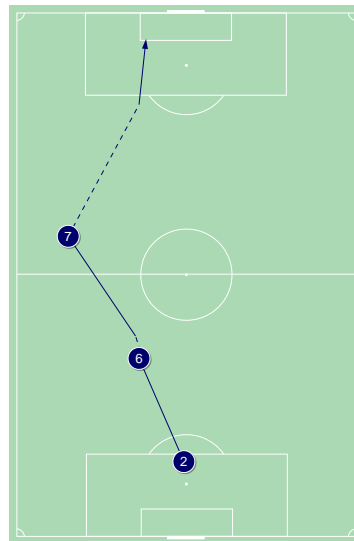

91:13 Passaggio incisivo