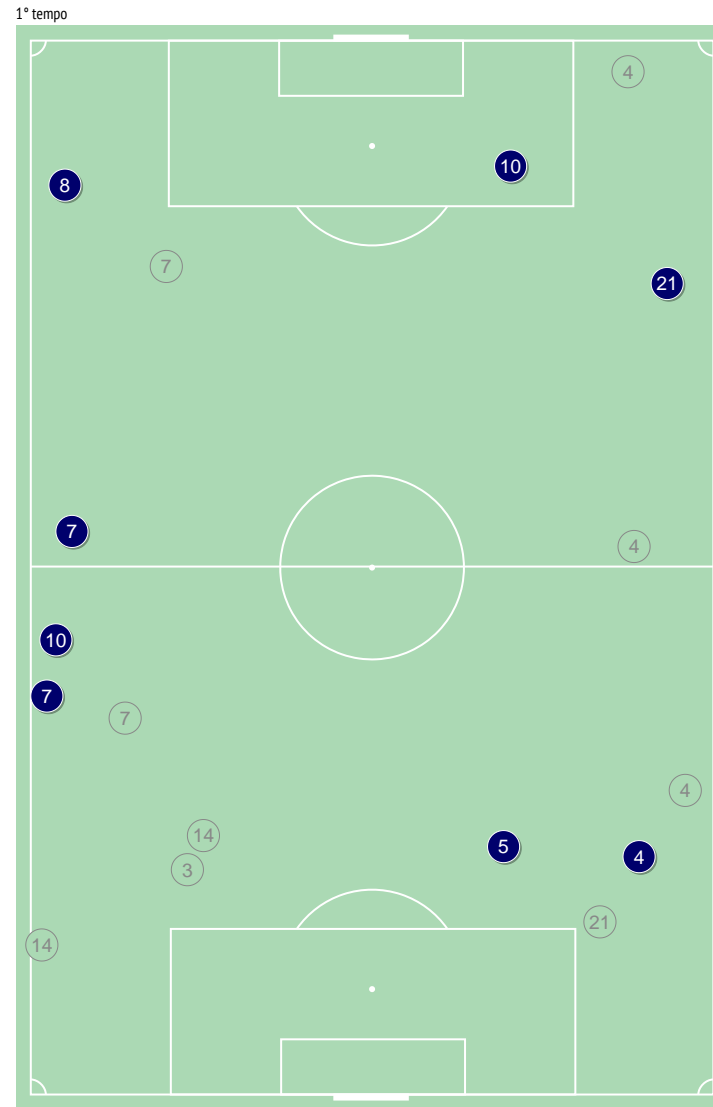

Falli - Punti d'azione