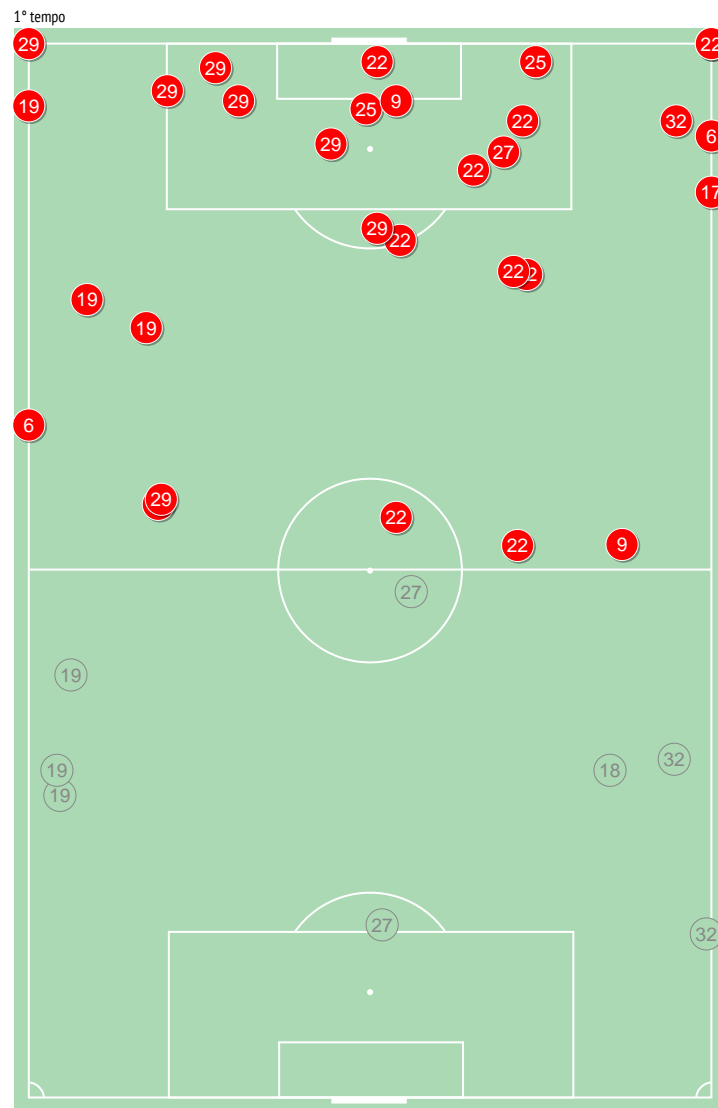

Palloni persi - Punti d'azione