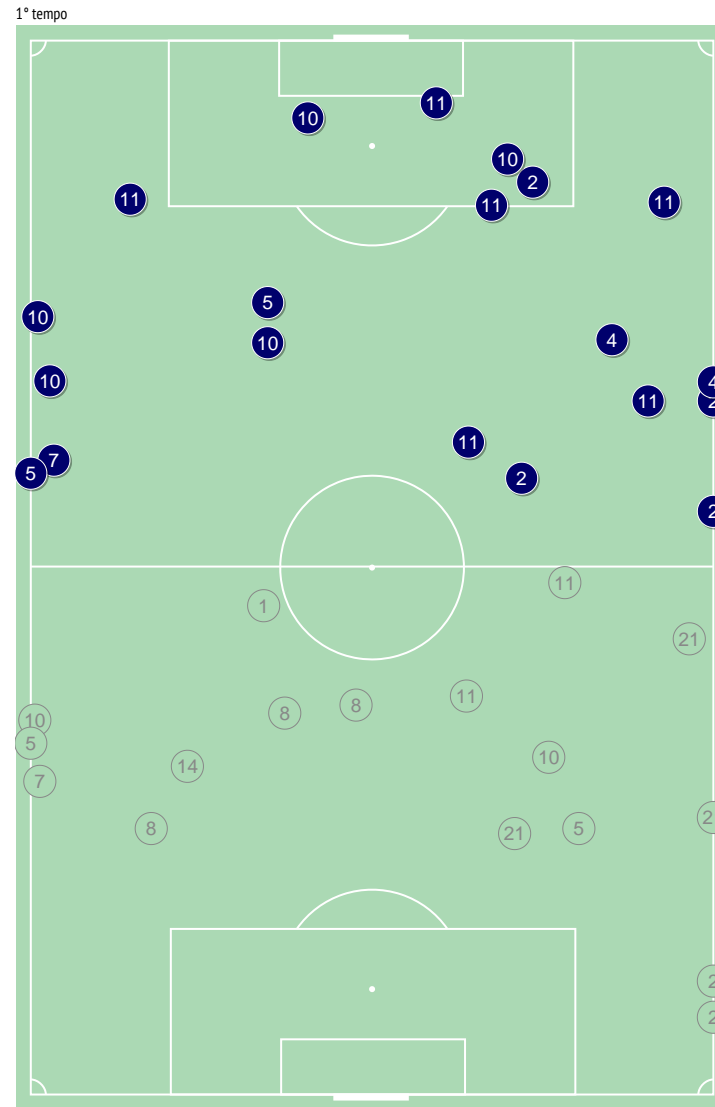

Palle perse nelle zone

Palloni persi - Punti d'azione

● Palloni persi (74) ⊗ Palloni persi/ nella propria metà campo (29)

Palloni persi / nella propria metà campo durante il match

Palloni persi / nella propria metà campo