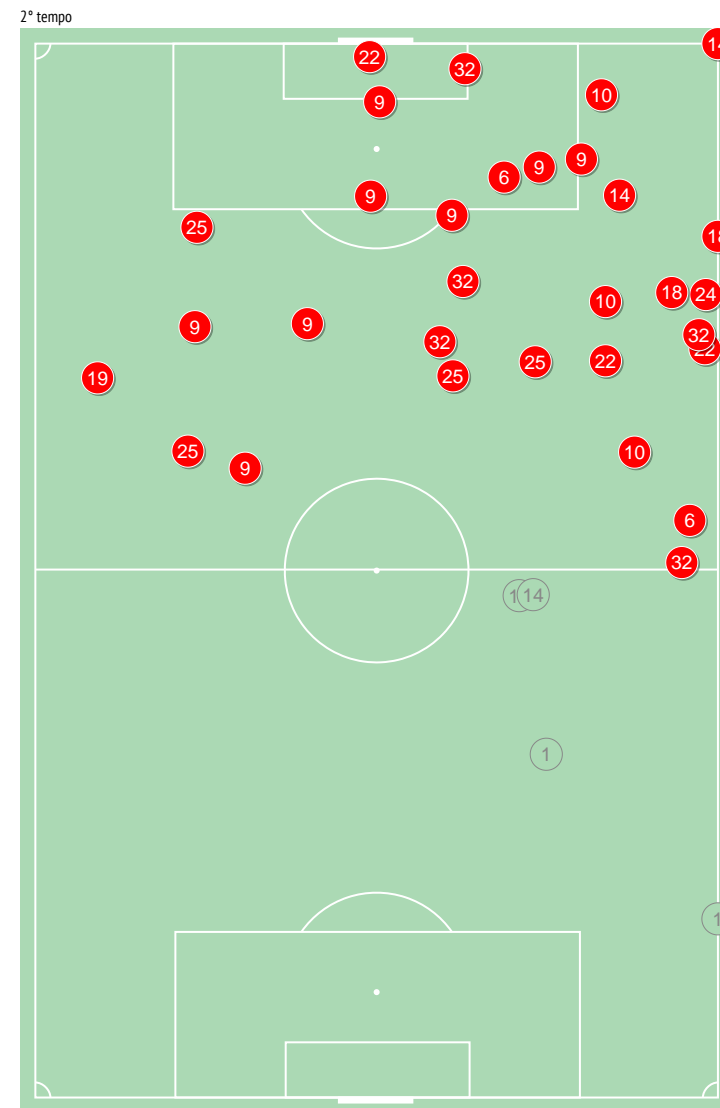

Palle perse nelle zone

Palloni persi - Punti d'azione

● Palloni persi (74) ⊗ Palloni persi/ nella propria metà campo (29)

Palloni persi / nella propria metà campo durante il match

Palloni persi / nella propria metà campo

Palle perse nelle zone

Palloni persi - Punti d'azione

● Palloni persi (73) ⊗ Palloni persi/ nella propria metà campo (12)

Palloni persi / nella propria metà campo durante il match

Recuperi / metà campo avversaria