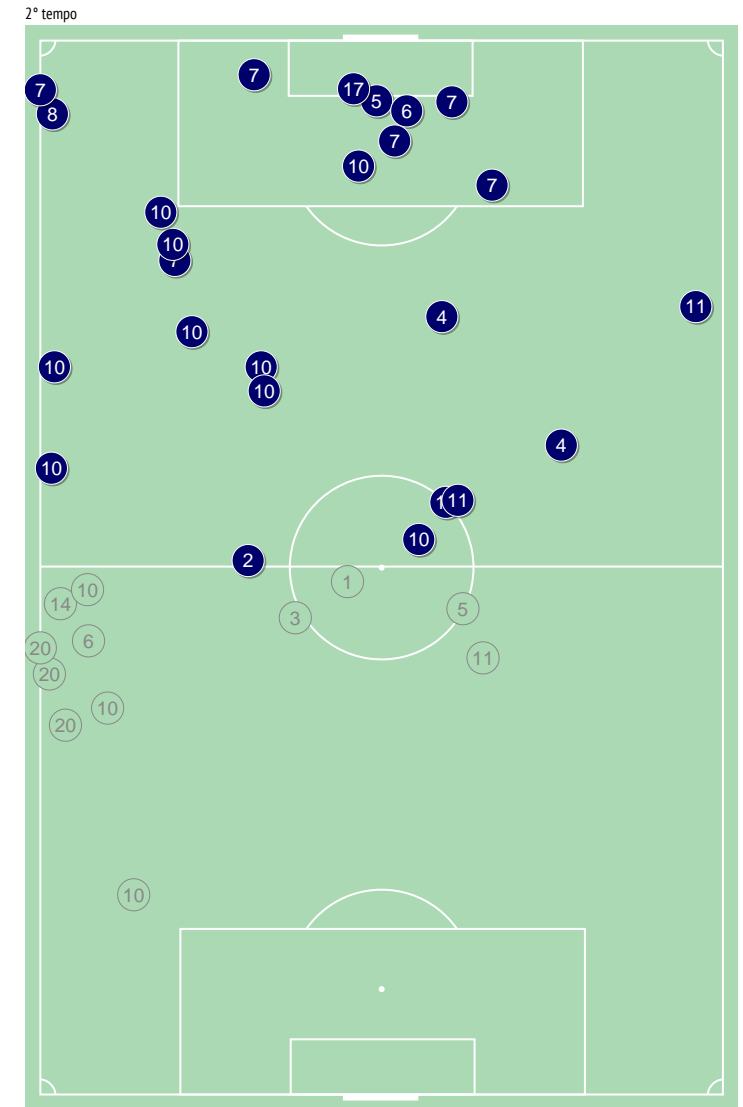

Palle perse nelle zone

Palloni persi - Punti d'azione

● Palloni persi (74) ⊗ Palloni persi/ nella propria metà campo (29)

Palloni persi / nella propria metà campo durante il match

Palloni persi / nella propria metà campo