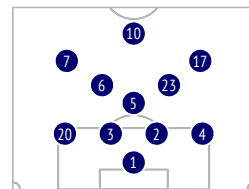

4-3-3

Bayern

1	Neuer	
19	Davies	
27	Olatukunbo Alaba	
17	Boateng	▼ 25'
32	Kimmich	
18	Goretzka	
6	Thiago Alcantara	▼ 86'
29	Coman	▼ 68'
25	Muller	
22	Gnabry	▼ 68'
9	Lewandowski	
4	Suele	▲ 25'
14	Perisic	▲ 68'
10	Philippe Coutinho	▲ 68'
24	Tolisso	▲ 86'