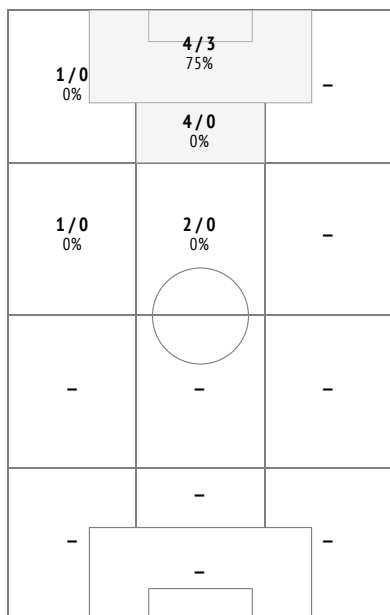

Tiri / in porta

	Nella partita	Media / stagione
1 Neuer	-	-
19 Davies	1 / 0 0%	0.59 / 0.27 46%
27 Olatukunbo Alaba	1 / 0 0%	0.86 / 0.26 30%
17 Boateng	-	0.11 / 0.04 36%
32 Kimmich	-	0.68 / 0.29 43%
18 Goretzka	2 / 0 0%	1.77 / 0.72 41%
6 Thiago Alcantara	1 / 0 0%	0.72 / 0.29 40%
29 Coman	3 / 2 67%	1.77 / 0.77 44%
25 Muller	-	1.60 / 0.70 44%
22 Gnabry	-	3.00 / 1.51 50%
9 Lewandowski	3 / 1 33%	4.03 / 2.17 54%
4 Sule	-	0.40 / 0.12 30%
14 Perisic	-	2.11 / 0.93 44%
10 Philippe Coutinho	1 / 0 0%	2.43 / 1.02 42%
24 Tolisso	-	1.12 / 0.48 43%

Tiri / in porta dalle zone