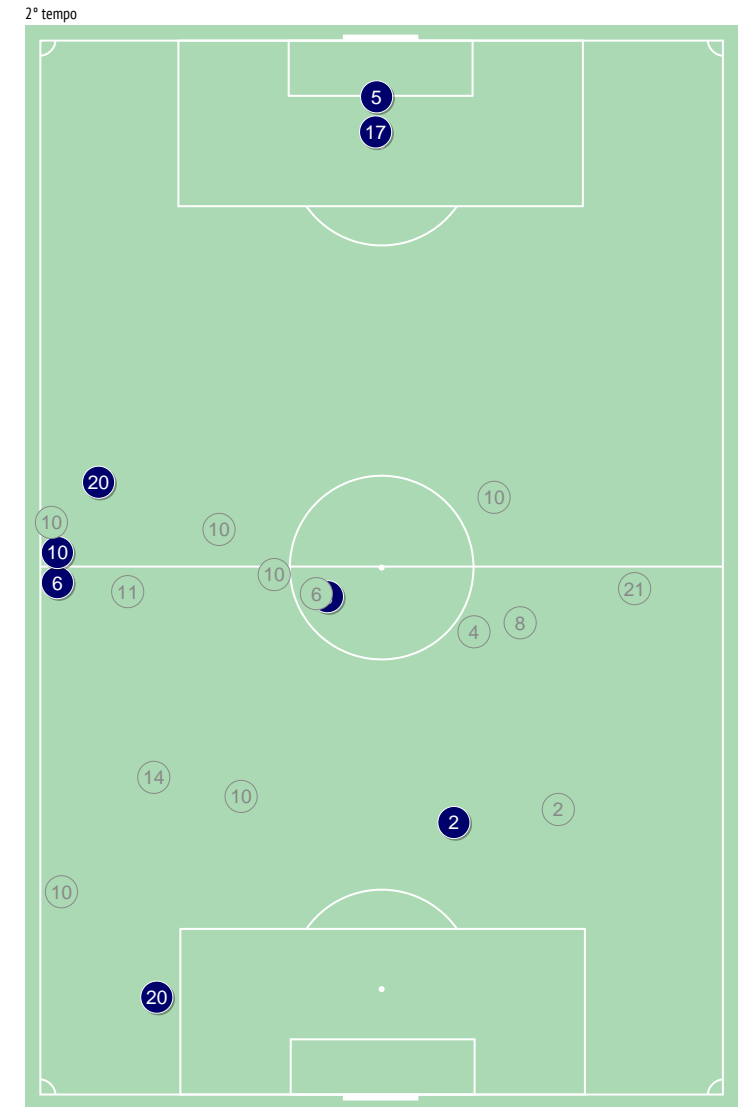

Falli - Punti d'azione