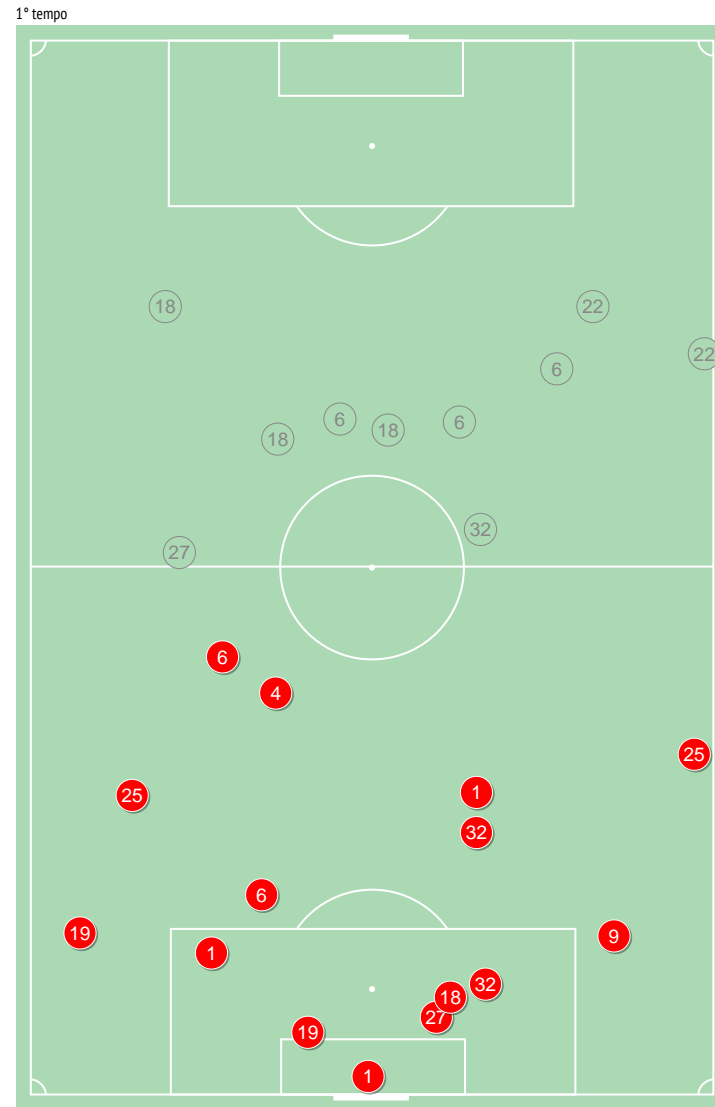

Palloni recuperati - Punti d'azione