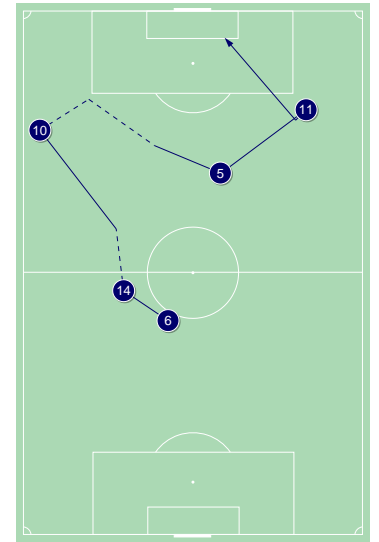

66:18 Passaggio incisivo