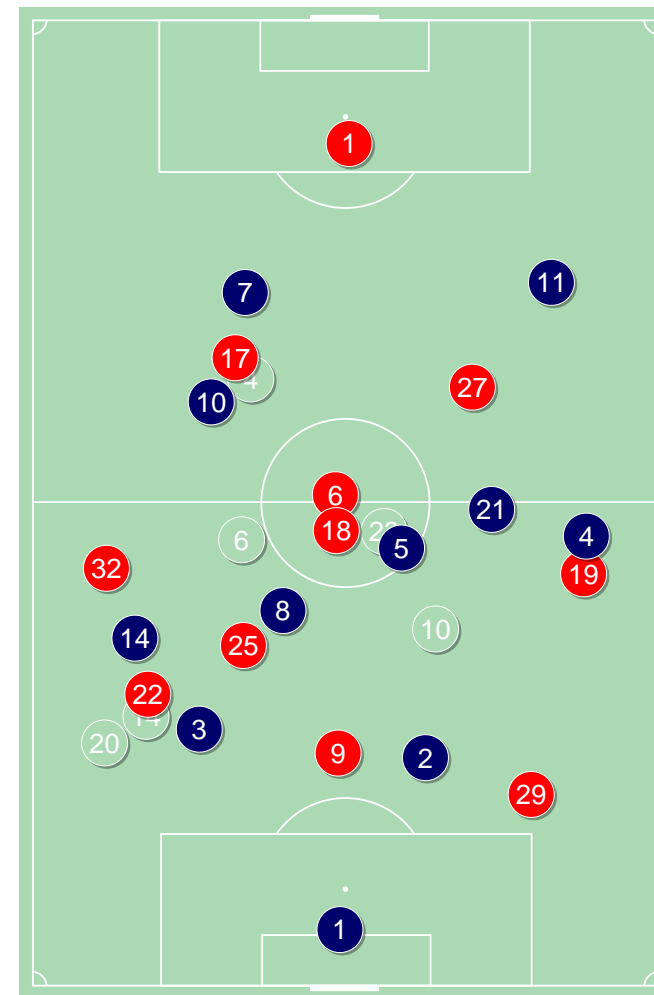

Falli

	Neuer	Davies	Olatukunbo Alaba	Boateng	Kimmich	Goretzka	Thiago Alcantara	Coman	Muller	Gnabry	Lewandowski	Suele	Perisic	Philippe Coutinho	Tolisso	TOTALE
1 Keylor Navas	-	-	-	-	-	-	-	-	-	-	-	-	-	-	-	-
14 Bernat	-	-	-	-	-	0-1	-	-	-	0-1	0-1	-	-	-	-	0-3
3 Kimpembe	-	-	-	-	-	-	-	-	0-1	-	-	-	-	-	-	0-1
2 Thiago Silva	-	-	-	-	-	-	-	-	-	-	1-1	-	-	-	-	1-1
4 Kehrer	-	0-1	-	-	-	-	0-1	1-0	0-1	-	-	-	-	0-1	-	1-4
5 Marquinhos	-	-	-	-	-	-	-	-	-	-	1-0	1-0	-	-	-	2-0
8 Paredes	-	-	-	-	-	-	-	-	-	1-0	0-1	-	-	-	-	1-1
21 Ander Herrera	-	1-0	-	-	-	0-1	-	-	-	-	0-1	-	-	-	-	1-2
7 Mbappe	-	-	-	-	2-1	-	0-1	-	-	-	-	-	-	-	-	2-2
11 Angel Di Maria	-	-	-	-	-	-	-	-	-	-	-	0-1	-	-	-	0-1
10 Neymar	-	-	-	-	1-0	0-2	0-1	-	-	0-1	1-2	-	-	-	-	2-6
6 Verratti	-	-	-	-	1-0	-	1-1	-	-	-	-	-	-	-	-	2-1
23 Draxler	-	-	-	-	-	-	-	-	-	-	-	-	-	-	-	-
20 Kurzawa	-	-	-	-	1-0	-	-	-	-	-	1-0	-	-	-	-	2-0
17 Choupo-Moting	-	1-0	-	-	-	-	-	-	-	-	-	-	-	-	-	1-0
TOTALE	-	2-1	-	-	5-1	0-4	1-4	1-0	0-2	1-2	4-6	1-1	-	0-1	-	15-22