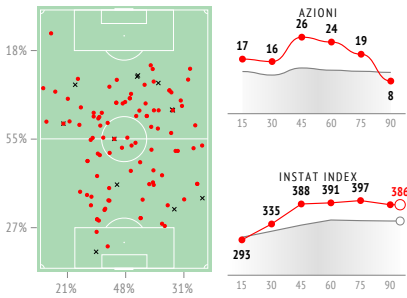

17 Boateng

32 Kimmich

18 Goretzka

6 Thiago Alcantara

29 Coman

25 Muller

22 Gnabry

9 Lewandowski

4 Suede

14 Perisic

10 Philippe Coutinho

24 Tolisso

Distribuzione passaggi

	Keylor Navas	Bernat	Kimpembe	Thiago Silva	Kehrer	Marquinhos	Paredes	Ander Herrera	Mbappe	Angel Di Maria	Neymar	Verratti	Draxler	Kurzawa	Choupo-Moting	TOTALE
1 Keylor Navas		—	6	8	1	—	1	—	2	3	4	—	—	—	—	25
14 Bernat	1		4	2	—	3	2	—	2	1	9	1	—	—	—	25
3 Kimpembe	4	5		6	1	1	2	1	2	1	2	2	—	—	—	27
2 Thiago Silva	1	—	5		11	6	3	2	3	2	2	3	2	—	—	40
4 Kehrer	1	—	—	5		4	1	9	1	5	2	1	—	—	—	29
5 Marquinhos	—	3	1	3		5	3	2	2	3	5	2	1	—	—	30
8 Paredes	1	4	2	1		1	3		4	3	—	—	—	—	—	21
21 Ander Herrera	—	—	—	—		5	4	2		3	2	—	—	—	—	19
7 Mbappe	1	1	—	—		2	—	2	1		—	—	—	—	—	11
11 Angel Di Maria	—	—	—	—		4	3	—	2	1		—	—	—	—	12
10 Neymar	—	—	1	—		—	4	1	1	3	4		—	1	1	19
6 Verratti	1	2	1	—		—	—	—	1	1	6		—	2	1	15
23 Draxler	—	—	—	1		—	—	—	—	—	1		—	—	—	3
20 Kurzawa	—	—	2	—		—	—	—	—	—	1		3	—	—	6
17 Choupo-Moting	—	—	—	—		—	—	—	—	—	—		—	—	—	—
TOTALE	10	15	22	26	30	29	17	22	23	22	43	15	3	3	2	282