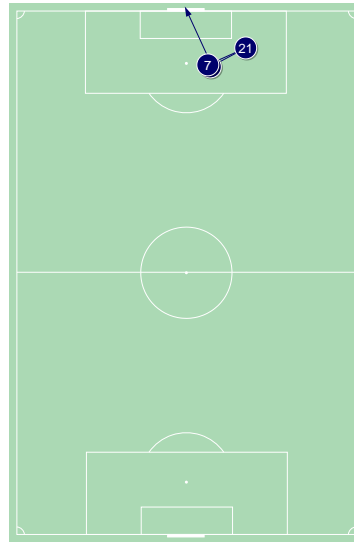

44:55 Tiro in porta