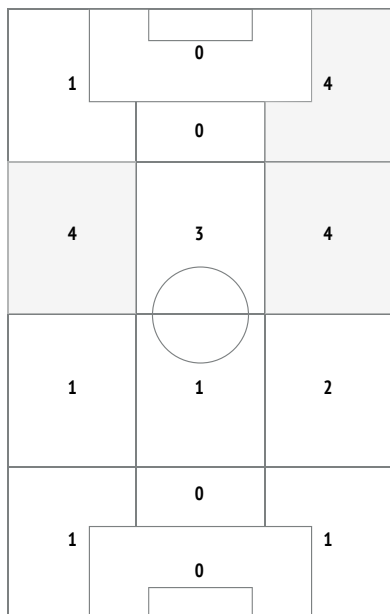

Falli subiti

	Nella partita	Media / stagione
1 Neuer	-	0 / 0.05
19 Davies	1 / 2	0.79 / 1.14
27 Olatukunbo Alaba	-	0.38 / 0.22
17 Boateng	-	0.76 / 0.26
32 Kimich	1 / 5	0.78 / 1.31
18 Goretzka	4 / 0	1.20 / 0.77
6 Thiago Alcantara	4 / 1	1.33 / 0.75
29 Coman	0 / 1	0.45 / 1.39
25 Muller	2 / 0	0.80 / 0.65
22 Gnabry	2 / 1	0.75 / 0.75
9 Lewandowski	6 / 4	1.10 / 1.33
4 Sule	1 / 1	0.56 / 0.20
14 Perisic	-	0.86 / 0.18
10 Philippe Coutinho	1 / 0	0.39 / 1.02
24 Tolisso	-	0.64 / 0.97

Falli nelle zone