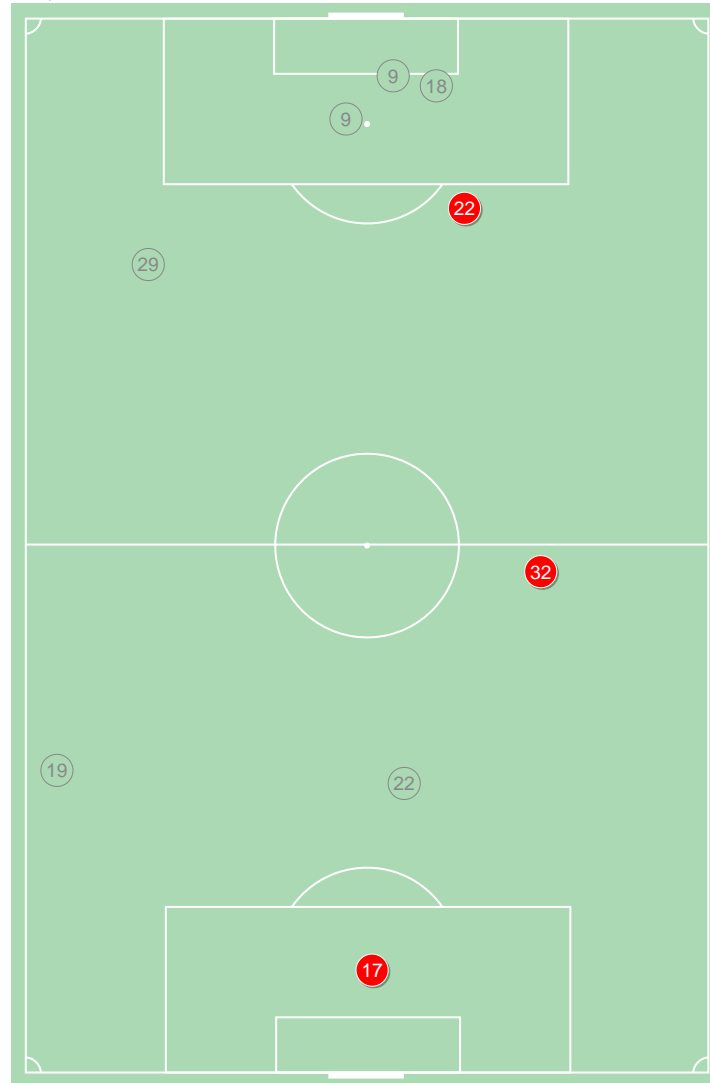

Duelli aerei / vinti nelle zone

Contrasti aerei - Punti d'azione

1° tempo

2° tempo

● Duelli aerei vinti (11) ⊗ Duelli aerei persi (18)

Duelli aerei / vinti durante il match

17:36 Tiro in porta

23:03 Passaggio incisivo