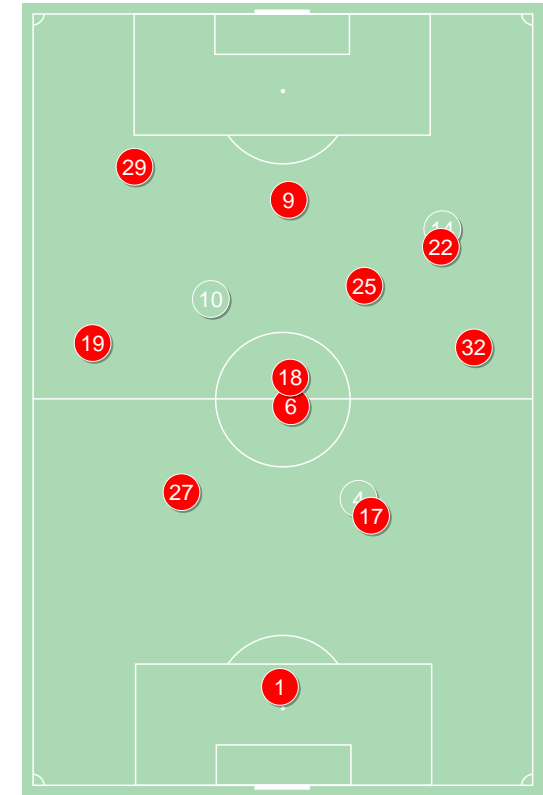

INIZIO DELLA PARTITA

4-3-3

FINE DELLA PARTITA

4-3-3

Bayern

1	Neuer	
19	Davies	
27	Olatukunbo Alaba	
17	Boateng	▼ 25'
32	Kimmich	
18	Goretzka	
6	Thiago Alcantara	▼ 86'
29	Coman	▼ 68'
25	Muller	
22	Gnabry	▼ 68'
9	Lewandowski	
4	Suele	▲ 25'
14	Perisic	▲ 68'
10	Philippe Coutinho	▲ 68'
24	Tolisso	▲ 86'