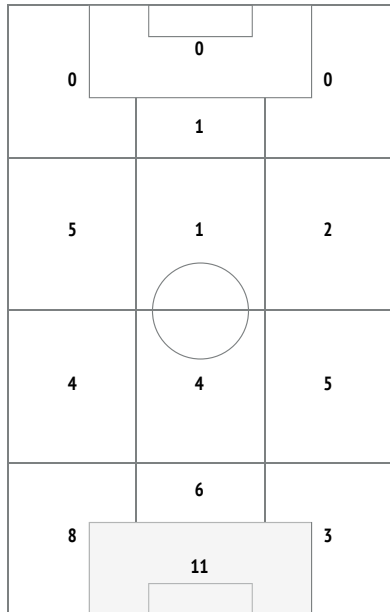

Recuperi / metà campo avversaria

	Nella partita	Media / stagione
1 Keylor Navas	5 / 0	3.51 / 0
14 Bernat	4 / 0	4.02 / 0.94
3 Kimpembe	5 / 2	7.30 / 0.79
2 Thiago Silva	12 / 1	7.19 / 1.07
4 Kehrer	5 / 2	6.00 / 1.18
5 Marquinhos	4 / 1	6.65 / 1.20
8 Paredes	3 / 1	3.31 / 1.17
21 Ander Herrera	2 / 0	3.50 / 0.81
7 Mbappe	3 / 2	0.47 / 0.23
11 Angel Di Maria	1 / 0	1.48 / 0.58
10 Neymar	-	1.48 / 0.87
6 Verratti	2 / 0	4.52 / 1.47
23 Draxler	-	1.77 / 0.77
20 Kurzawa	4 / 0	4.44 / 0.96
17 Choupo-Moting	-	0.95 / 0.39

Recupero palla nelle zone