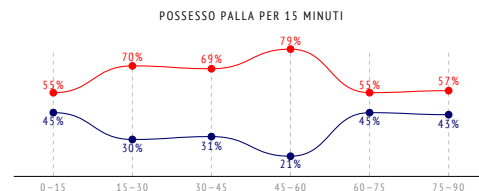

Possesso palla

	PSG	BAY
Possesso palla	36%	64%
1° tempo	35%	65%
2° tempo	37%	63%

Possesso palla, quantità	111	110
Durata media del possesso palla	00:09	00:16
Penetrazioni nella metà campo avversaria	41 37%	75 68%
Penetrazioni nell'ultimo terzo	30 27%	56 51%
Ingressi in area di rigore	14 13%	13 12%

Attacchi

	PSG	BAY
Attacchi / con tiro	64 / 8 13%	98 / 11 11%
1° tempo	26 / 6 23%	46 / 4 9%
2° tempo	38 / 2 5%	52 / 7 13%
Sviluppi offensivi strutturati	41 / 5 12%	75 / 7 9%
Contropiedi	15 / 1 7%	15 / 2 13%
Calci piazzati in attacco	8 / 2 25%	8 / 2 25%

Combinazioni da corner	4 / 0 0%	4 / 1 25%
Combinazioni da calcio di punizione	4 / 2 50%	3 / 0 0%
Tiro su calcio di punizione	-	1