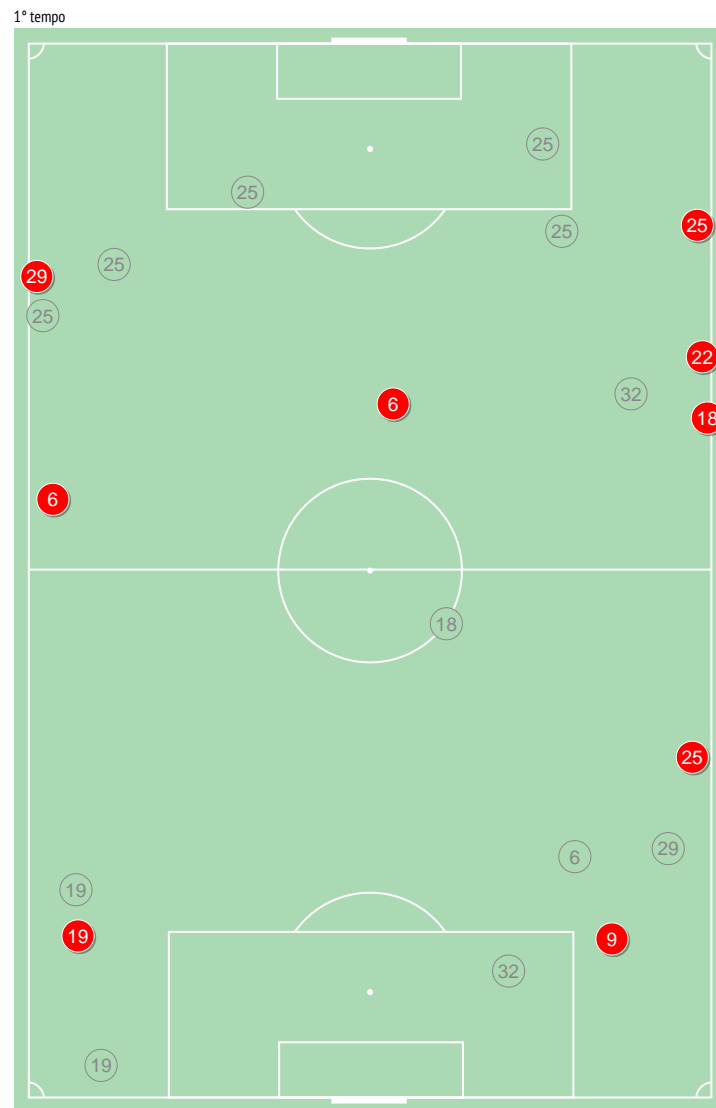

Contrasti / riusciti

	Nella partita		Media / stagione	
1 Neuer	-	-	0.15 / 0	0%
19 Davies	4 / 1	25%	3.89 / 3.00	77%
27 Olatukunbo Alaba	1 / 0	0%	1.52 / 1.00	66%
17 Boateng	-	-	1.87 / 1.00	53%
32 Kimmich	5 / 1	20%	3.41 / 2.00	59%
18 Goretzka	2 / 1	50%	2.83 / 1.00	35%
6 Thiago Alcantara	5 / 4	80%	3.67 / 2.00	54%
29 Coman	2 / 1	50%	2.04 / 1.00	49%
25 Muller	15 / 6	40%	3.33 / 2.00	60%
22 Gnabry	2 / 2	100%	2.33 / 1.00	43%
9 Lewandowski	2 / 1	50%	1.39 / 1.00	72%
4 Suele	2 / 2	100%	1.80 / 1.00	56%
14 Perisic	2 / 1	50%	1.68 / 1.00	60%
10 Philippe Coutinho	2 / 2	100%	2.06 / 1.00	49%
24 Tolisso	1 / 0	0%	2.00 / 1.00	50%

Palloni rubati / riuscite nelle zone

2 / 1 50%	2 / 0 0%	5 / 3 60%
5 / 2 40%	5 / 3 60%	7 / 5 71%
-	1 / 0 0%	7 / 4 57%
3 / 1 33%	3 / 1 33%	5 / 2 40%

Palloni rubati - Punti d'azione