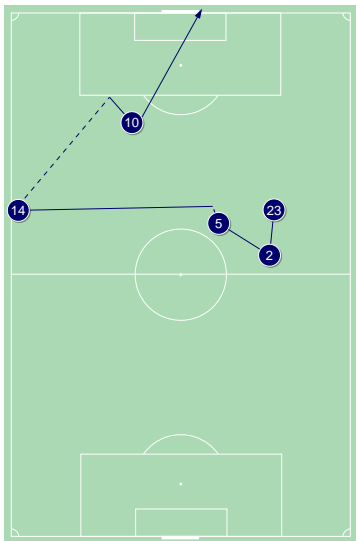

73:12 Tiro fuori