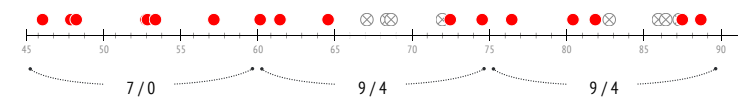

Recupero palla nelle zone

Palloni recuperati - Punti d'azione

● Palloni recuperati (50) ⊗ Recovered balls on opp. half (18)

Recuperi / metà campo avversaria durante il match

Passaggi chiave / riusciti

	Nella partita	Media / stagione
1 Keylor Navas	-	0.02 / 0 0%
14 Bernat	-	1.66 / 1.03 62%
3 Kimpembe	-	0.21 / 0.03 14%
2 Thiago Silva	-	0.34 / 0.20 59%
4 Kehrer	-	0.28 / 0.14 50%
5 Marquinhos	-	0.82 / 0.36 44%
8 Paredes	-	1.02 / 0.42 41%
21 Ander Herrera	2 / 2 100%	0.96 / 0.50 52%
7 Mbappe	3 / 3 100%	3.04 / 1.83 60%
11 Angel Di Maria	2 / 2 100%	5.81 / 3.04 52%
10 Neymar	4 / 1 25%	6.93 / 3.35 48%
6 Verratti	-	2.60 / 1.64 63%
23 Draxler	-	2.64 / 1.50 57%
20 Kurzawa	-	1.32 / 0.52 39%
17 Choupo-Moting	1 / 0 0%	1.00 / 0.52 52%