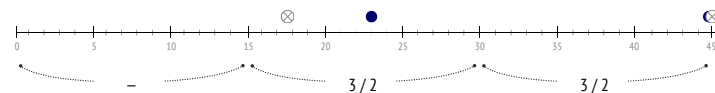

Passaggi chiave / riusciti nelle zone

Passaggi chiave - Punti d'azione

● Passaggi precisi (8) ⊗ Passaggi non riusciti (4)

Passaggi chiave / riusciti durante il match

Dribbling / riusciti

	Nella partita		Media / stagione	
1 Keylor Navas	-		0.02 / 0.02	100%
14 Bernat	3 / 2	67%	3.31 / 1.88	57%
3 Kimpembe	2 / 1	50%	1.27 / 1.06	83%
2 Thiago Silva	1 / 1	100%	0.24 / 0.17	71%
4 Kehrer	3 / 2	67%	1.04 / 0.85	82%
5 Marquinhos	-		0.38 / 0.31	82%
8 Paredes	1 / 1	100%	0.85 / 0.73	86%
21 Ander Herrera	3 / 2	67%	1.09 / 0.72	66%
7 Mbappe	8 / 4	50%	7.39 / 4.07	55%
11 Angel Di Maria	5 / 2	40%	4.90 / 2.51	51%
10 Neymar	11 / 7	64%	13.58 / 7.74	57%
6 Verratti	2 / 1	50%	2.62 / 2.02	77%
23 Draxler	-		2.59 / 1.86	72%
20 Kurzawa	-		1.52 / 0.88	58%
17 Choupo-Moting	-		2.82 / 1.56	55%