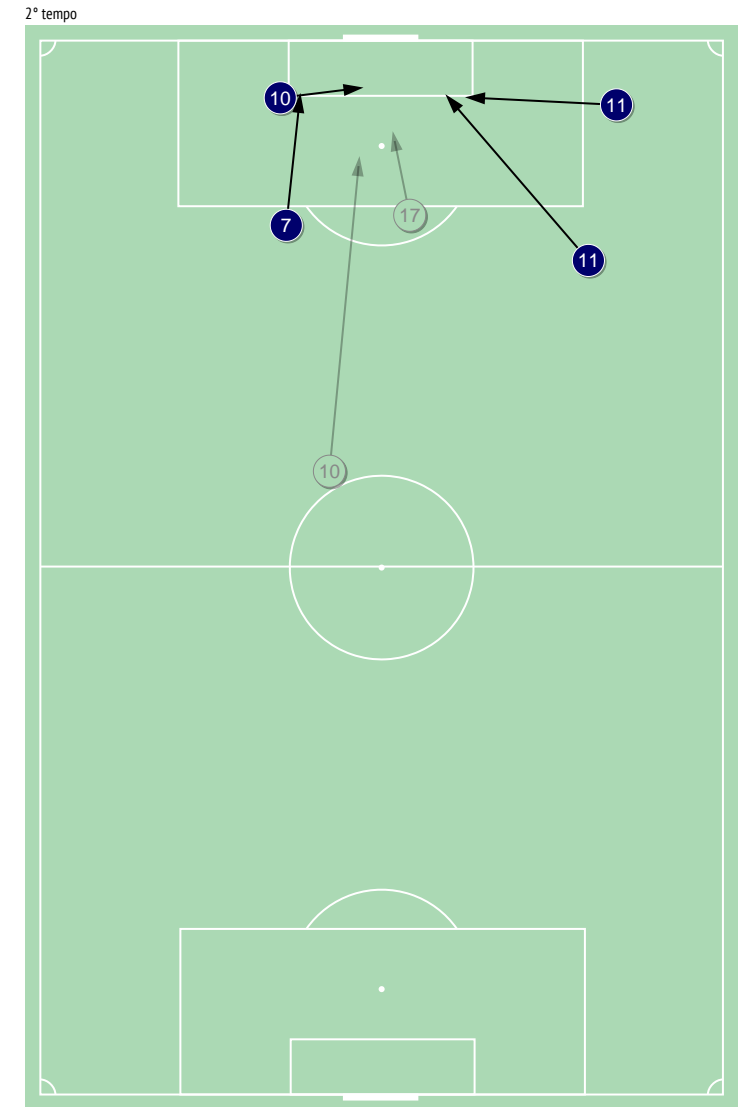

Passaggi chiave - Punti d'azione