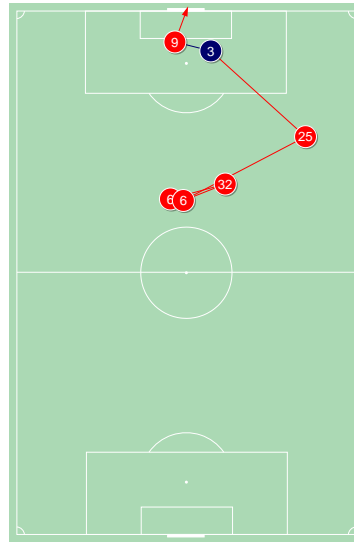

30:54 Tiro in porta