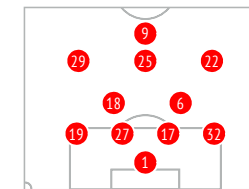

Sequenza temporale

PSG

1	Keylor Navas	
14	Bernat	▼ 80'
3	Kimpembe	
2	Thiago Silva	
4	Kehrer	
5	Marquinhos	
8	Paredes	▼ 65'
21	Ander Herrera	▼ 72'
7	Mbappe	
11	Angel Di Maria	▼ 80'
10	Neymar	
6	Verratti	▲ 65'
23	Draxler	▲ 72'
20	Kurzawa	▲ 80'
17	Choupo-Moting	▲ 80'

Bayern

1	Neuer	
19	Davies	
27	Olatukunbo Alaba	
17	Boateng	▼ 25'
32	Kimmich	
18	Goretzka	
6	Thiago Alcantara	▼ 86'
29	Coman	▼ 68'
25	Muller	
22	Gnabry	▼ 68'
9	Lewandowski	
4	Suele	▲ 25'
14	Perisic	▲ 68'
10	Philippe Coutinho	▲ 68'
24	Tolisso	▲ 86'

4-2-3-1