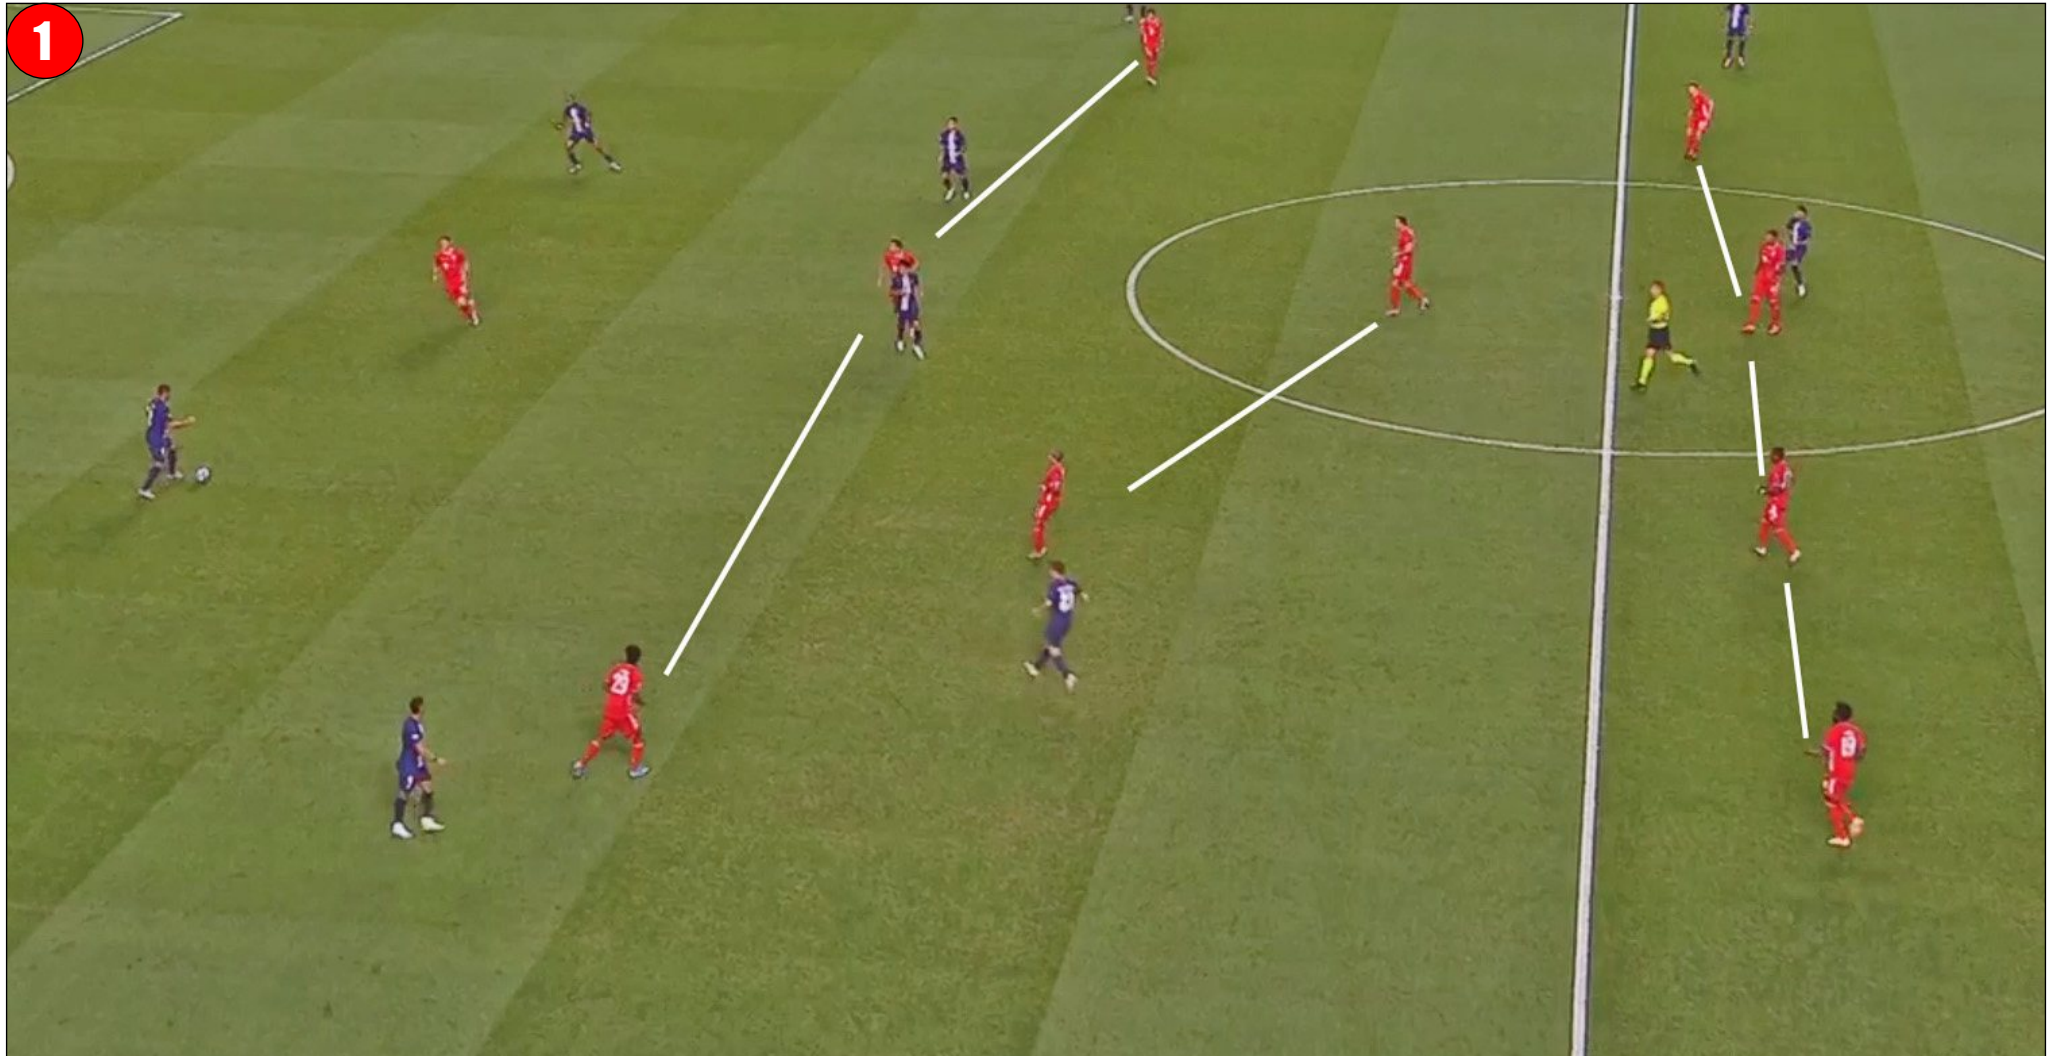

Il 4-3-3 francese vede Navas tra i pali, la difesa a quattro composta da Kehrer, Silva, Kimpembe e Bernat.

Il triangolo di centrocampo è formato da Marquinhos vertice basso e i due interni Herrera e Paredes mentre in avanti giocano Di Maria, Neymar e Mbappe.

Foto: Shutterstock.com - Romain Biard

La contrapposizione tattica

Vediamo alcuni aspetti tattici interessanti, soffermandoci in particolare sul Bayern Monaco.

Il sistema di gioco di riferimento come detto è il 4-2-3-1, ma è l'interpretazione del sistema nelle due fasi che è interessante (**immagine 1**).