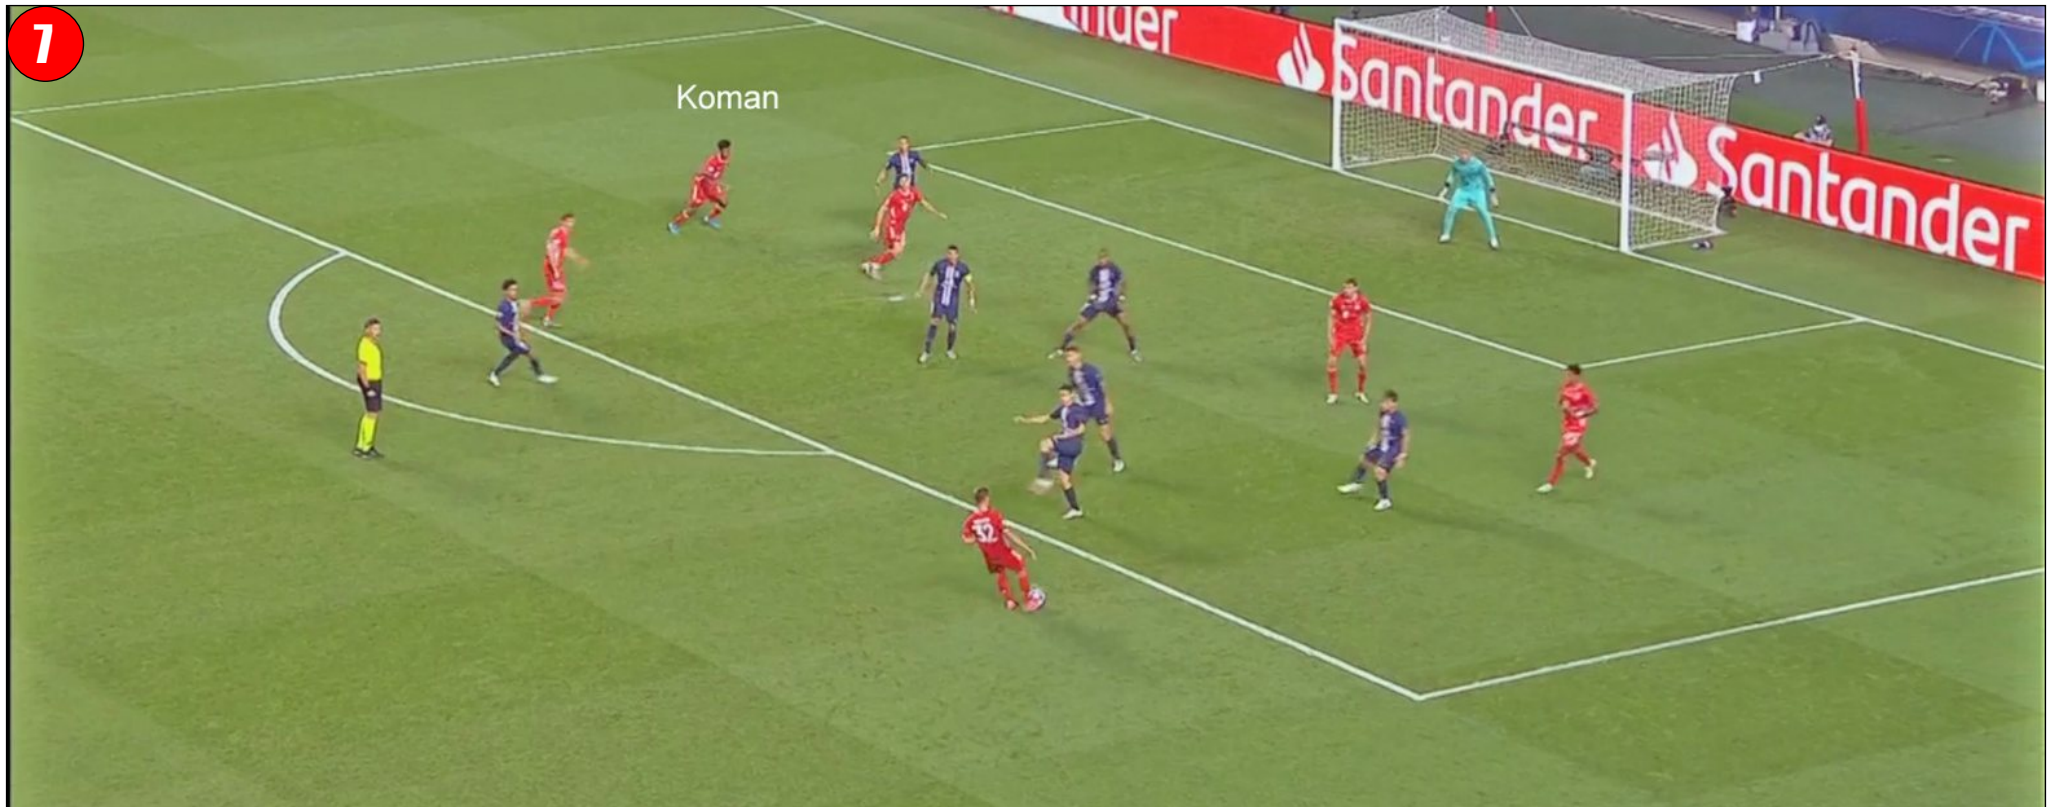

In questa azione evidenziamo quindi l'imbucata fantastica di Thiago, il posizionamento tra le linee di Kimmich, la qualità tecnica dello sviluppo e l'occupazione perfetta dell'area. Dopo appena due minuti il Bayern potrebbe raddoppiare, ma un fantastico intervento di Kimpembe sventa il pericolo. Il Paris ci prova negli ultimi minuti con Neymar ma la difesa bavarese salva in extremis.

Dopo cinque minuti di recupero Orsato fischia la fine. Il Bayern conquista la Champions, compie l'ennesimo triplete e chiude una stagione strepitosa. Grande merito va dato probabilmente al tecnico Hans-Dieter Flick.

Nelle pagine a seguire le statistiche della partita Fornite da INSTAT

Le immagini a corredo dell'articolo sono tratte dalla partita trasmessa da Sky.