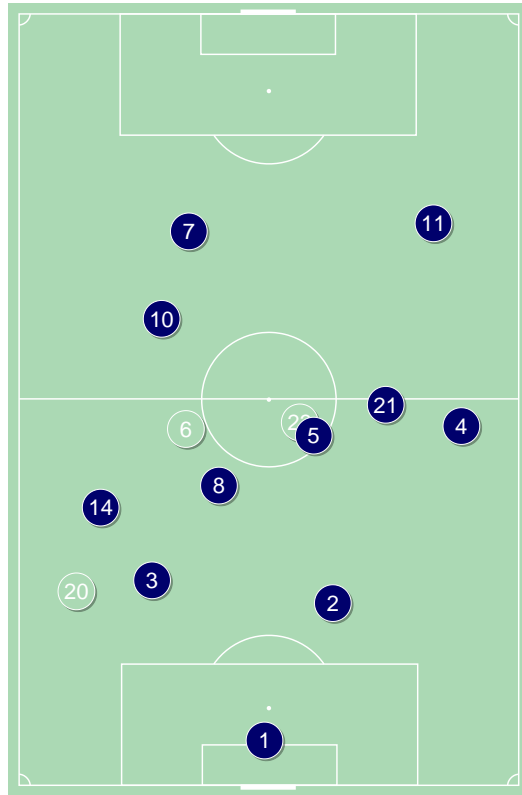

BAYERN

STATISTICA DEI GIOCATORI	5
ZONE D'AZIONE DEI GIOCATORI	7
DISTRIBUZIONE PASSAGGI	9
TIRI	12
FALLI	14
PALLONI PERSI	16
PALLONI RECUPERATI	18
PASSAGGI CHIAVE	20
DRIBBLING	22
PALLONI RUBATI	24
CONTRASTI AEREI	26
SCHEMI PERICOLOSI SU AZIONE	28

Sequenza temporale

PSG

1	Keylor Navas	
14	Bernat	▼ 80'
3	Kimpembe	
2	Thiago Silva	
4	Kehrer	
5	Marquinhos	
8	Paredes	▼ 65'
21	Ander Herrera	▼ 72'
7	Mbappe	
11	Angel Di Maria	▼ 80'
10	Neymar	
6	Verratti	▲ 65'
23	Draxler	▲ 72'
20	Kurzawa	▲ 80'
17	Choupo-Moting	▲ 80'