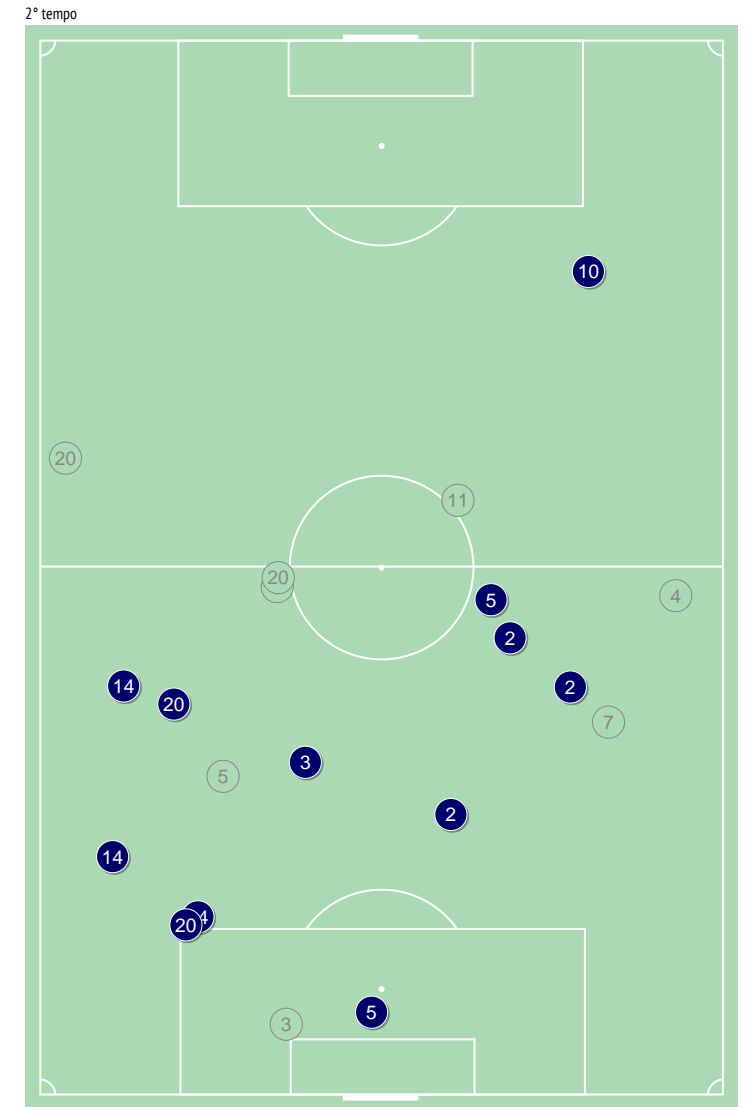

Duelli aerei / vinti nelle zone

-	1/0 0%	1/1 100%
2/0 0%	2/1 50%	1/1 100%
3/2 67%	5/3 60%	4/2 50%
3/3 100%	1/0 0%	1/1 100%
	5/4 80%	

Contrasti aerei - Punti d'azione

● Duelli aerei vinti (18) ⊗ Duelli aerei persi (11)