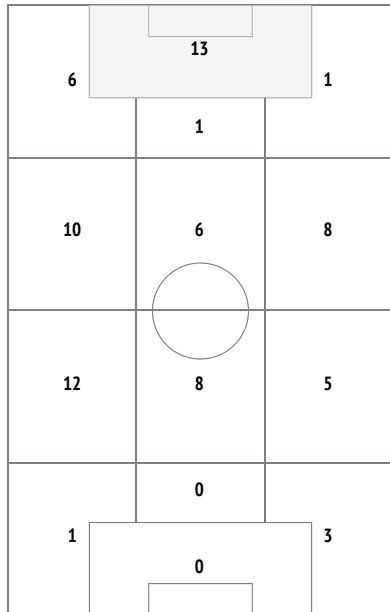

Palloni persi / nella propria metà campo

	Nella partita	Media / stagione
1 Keylor Navas	2 / 2	1.81 / 0.83
14 Bernat	2 / 2	4.65 / 1.05
3 Kimpembe	1 / 1	1.75 / 1.00
2 Thiago Silva	7 / 2	1.95 / 0.68
4 Kehrer	4 / 0	2.61 / 0.76
5 Marquinhos	6 / 3	2.79 / 0.88
8 Paredes	4 / 3	2.56 / 0.63
21 Ander Herrera	3 / 3	2.90 / 0.90
7 Mbappe	8 / 1	8.21 / 0.68
11 Angel Di Maria	11 / 3	9.81 / 1.23
10 Neymar	20 / 5	14.83 / 1.87
6 Verratti	2 / 1	4.70 / 0.92
23 Draxler	-	3.90 / 0.77
20 Kurzawa	3 / 3	3.92 / 0.88
17 Choupo-Moting	1 / 0	4.21 / 0.26

Palle perse nelle zone