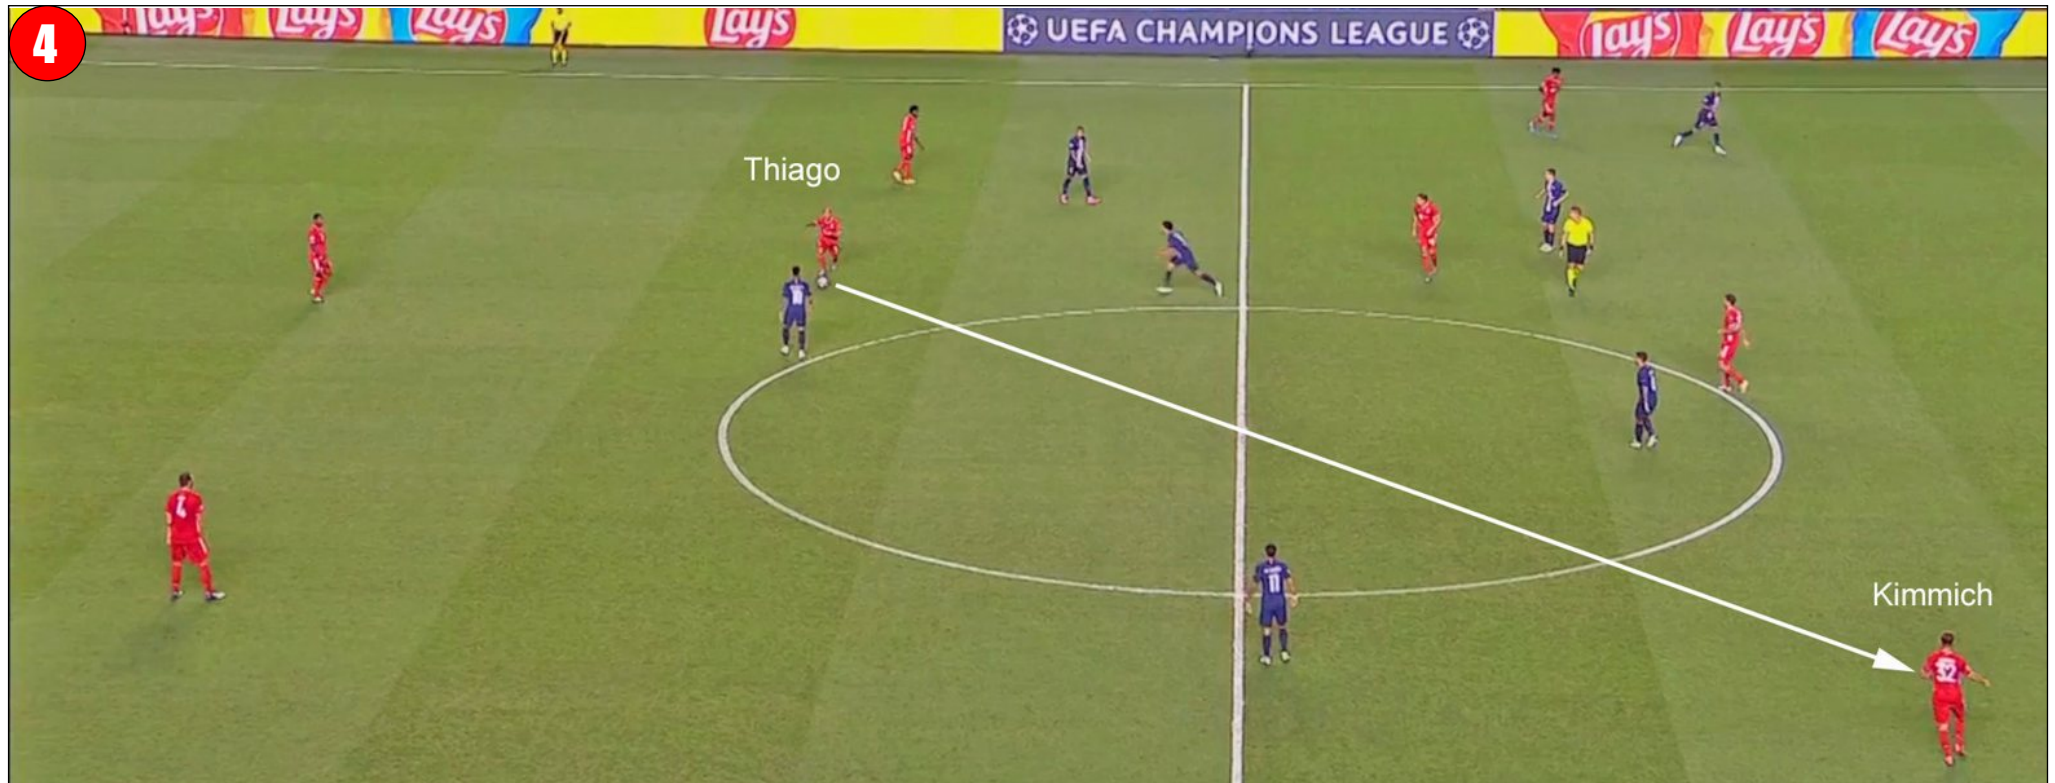

Foto: Shutterstock.com - daykung

MOMENTI CHIAVE

Il primo tempo si chiude sul risultato di 0 a 0, con il Bayern che fa la partita, e il Paris Saint Germain pronto a sfruttare ogni minimo errore dei tedeschi.

La prima grande occasione capita proprio al PSG al 17 ° minuto: palla intercettata a meta campo da Marquinhos che verticalizza immediatamente per Mbappe, il quale serve il taglio perfetto di Neymar. Il brasiliano si fa però neutralizzare il tiro ravvicinato da Neuer.

Dopo pochi minuti risponde il Bayern, colpendo il palo con Lewandowsky, al termine di una bella azione corale.

La partita è aperta, il Bayern crea situazioni pericolose attraverso la manovra, il Psg risponde sfruttando gli spazi concessi. Proprio i francesi, al minuto 44, hanno l'occasione più nitida della prima frazione. Errore in costruzione di Alaba, la palla termina sui piedi di Mbappe che da posizione favorevolissima spreca, concludendo debolmente. Nel secondo tempo la pressione tedesca si fa più insistente e al minuto 58 ecco il goal che decide la partita. Vediamolo nel dettaglio e cogliamone alcuni aspetti interessanti. L'azione parte dai piedi di Thiago (autore di una partita eccezionale) che con un passaggio filtrante bellissimo supera le linee di pressione francesi. Interessantissima è la posizione di Kimmich che stringe il campo posizionandosi nell' half-spaces, a dimostrazione di grande capacità di lettura nell'occupazione degli spazi (**immagine 4**).