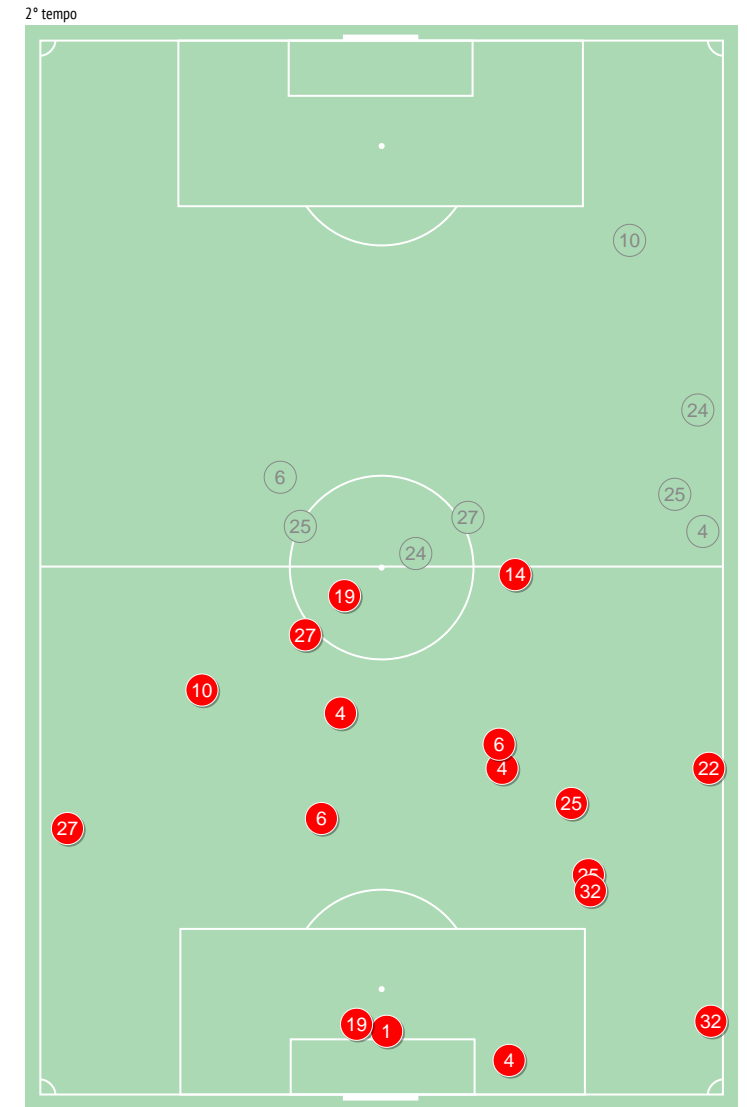

Palloni recuperati - Punti d'azione