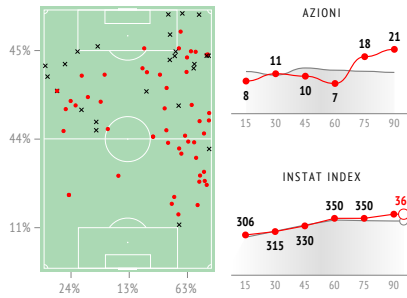

17 Boateng

32 Kimmich

18 Goretzka

6 Thiago Alcantara

29 Coman

25 Muller

22 Gnabry

9 Lewandowski

4 Suede

14 Perisic

10 Philippe Coutinho

24 Tolisso

Distribuzione passaggi

	Keylor Navas	Bernat	Kimpembe	Thiago Silva	Kehrer	Marquinhos	Paredes	Ander Herrera	Mbappe	Angel Di Maria	Neymar	Verratti	Draxler	Kurzawa	Choupo-Moting	TOTALE
1 Keylor Navas		—	6	8	1	—	1	—	2	3	4	—	—	—	—	25
14 Bernat	1		4	2	—	3	2	—	2	1	9	1	—	—	—	25
3 Kimpembe	4	5		6	1	1	2	1	2	1	2	2	—	—	—	27
2 Thiago Silva	1	—	5		11	6	3	2	3	2	2	3	2	—	—	40
4 Kehrer	1	—	—	5		4	1	9	1	5	2	1	—	—	—	29
5 Marquinhos	—	3	1	3		5	3	2	2	3	5	2	1	—	—	30
8 Paredes	1	4	2	1		1	3		4	3	—	—	—	—	—	21
21 Ander Herrera	—	—	—	—		5	4	2		3	2	—	—	—	—	19
7 Mbappe	1	1	—	—		2	—	2	1		—	—	—	—	—	11
11 Angel Di Maria	—	—	—	—		4	3	—	2	1		—	—	—	—	12
10 Neymar	—	—	1	—		—	4	1	1	3	4		—	1	1	19
6 Verratti	1	2	1	—		—	—	—	1	1	6		—	2	1	15
23 Draxler	—	—	—	1		—	—	—	—	—	1		—	—	—	3
20 Kurzawa	—	—	2	—		—	—	—	—	—	1		3	—	—	6
17 Choupo-Moting	—	—	—	—		—	—	—	—	—	—		—	—	—	—
TOTALE	10	15	22	26	30	29	17	22	23	22	43	15	3	3	2	282