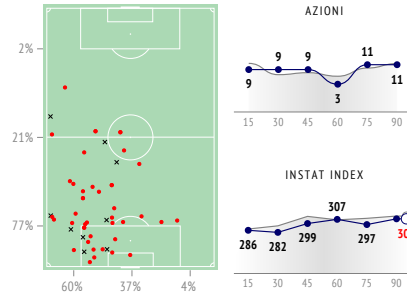

14 Bernat

3 Kimpenbe

2 Thiago Silva

4 Kehrer

5 Marquinhos

8 Paredes

21 Ander Herrera

7 Mbappe

11 Angel Di Maria

10 Neymar

6 Verratti

23 Draxler

20 Kurzawa

17 Choupo-Moting