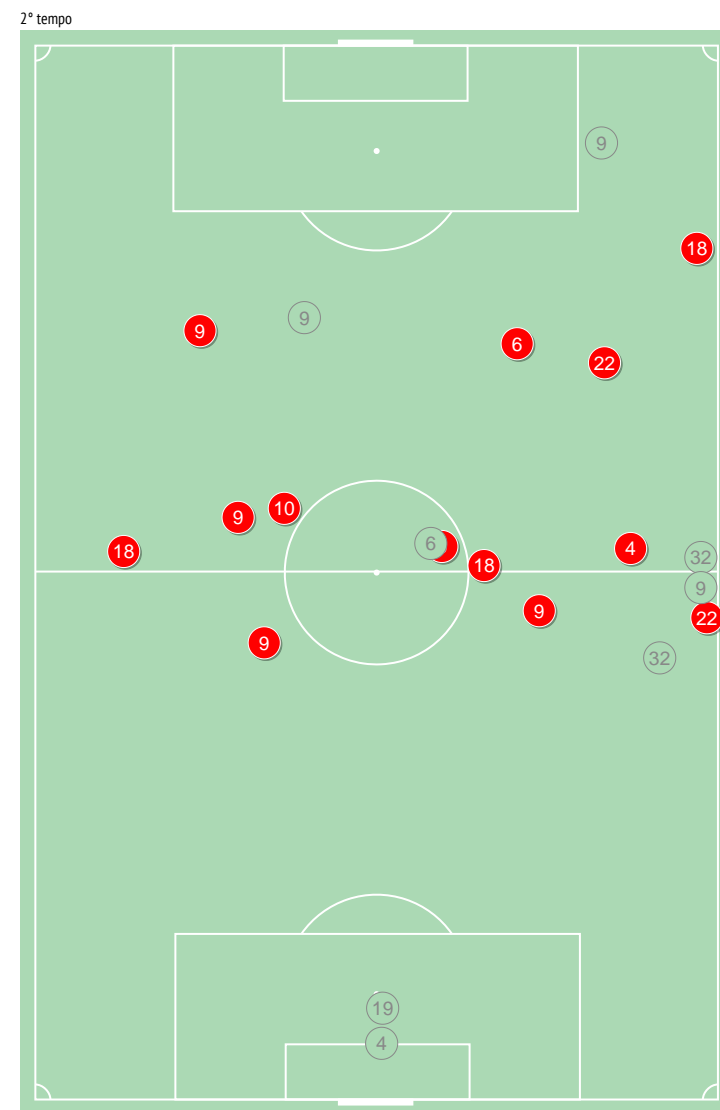

Falli - Punti d'azione

● Falli commessi (22) ⊗ Falli subiti (15)