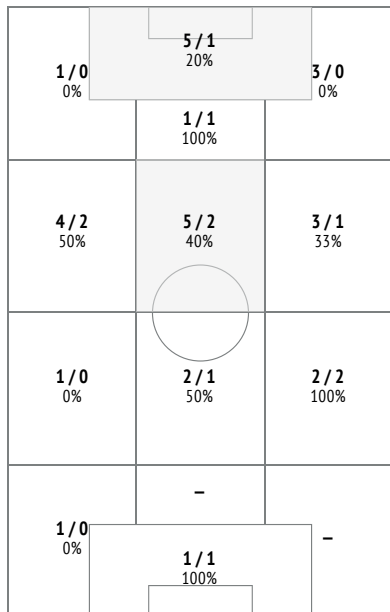

Duelli aerei / vinti

	Nella partita	Media / stagione
1 Neuer	-	0.16 / 0.16 100%
19 Davies	3 / 1 33%	2.31 / 1.27 55%
27 Olatukunbo Alaba	1 / 1 100%	2.29 / 1.28 56%
17 Boateng	1 / 1 100%	2.42 / 1.88 78%
32 Kimmich	1 / 1 100%	1.88 / 1.06 56%
18 Goretzka	1 / 0 0%	2.68 / 1.36 51%
6 Thiago Alcantara	-	3.18 / 1.75 55%
29 Coman	1 / 0 0%	1.79 / 0.81 45%
25 Muller	8 / 2 25%	3.25 / 1.25 38%
22 Gnabry	3 / 1 33%	1.18 / 0.33 28%
9 Lewandowski	7 / 3 43%	4.38 / 2.00 46%
4 Suele	-	2.83 / 2.31 82%
14 Perisic	1 / 1 100%	1.50 / 0.81 54%
10 Philippe Coutinho	2 / 0 0%	1.06 / 0.19 18%
24 Tolisso	-	2.10 / 1.15 55%

Duelli aerei / vinti nelle zone