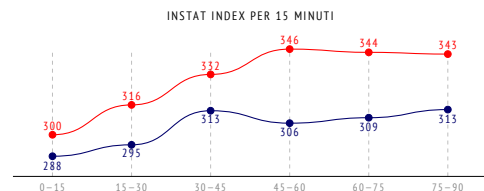

INIZIO DELLA PARTITA

4-2-3-1

FINE DELLA PARTITA

4-2-3-1

Statistiche della squadra

	PSG	BAY
InStat Index	313	343
1° tempo	313	332
2° tempo	313	343

Chances / converted	6 / 0	5 / 1
Parate dei portieri	1	2
Falli	16	22
Cartellini gialli / rossi	4 / 0	4 / 0
Fuorigioco	2	1
Calci d'angolo	4	4