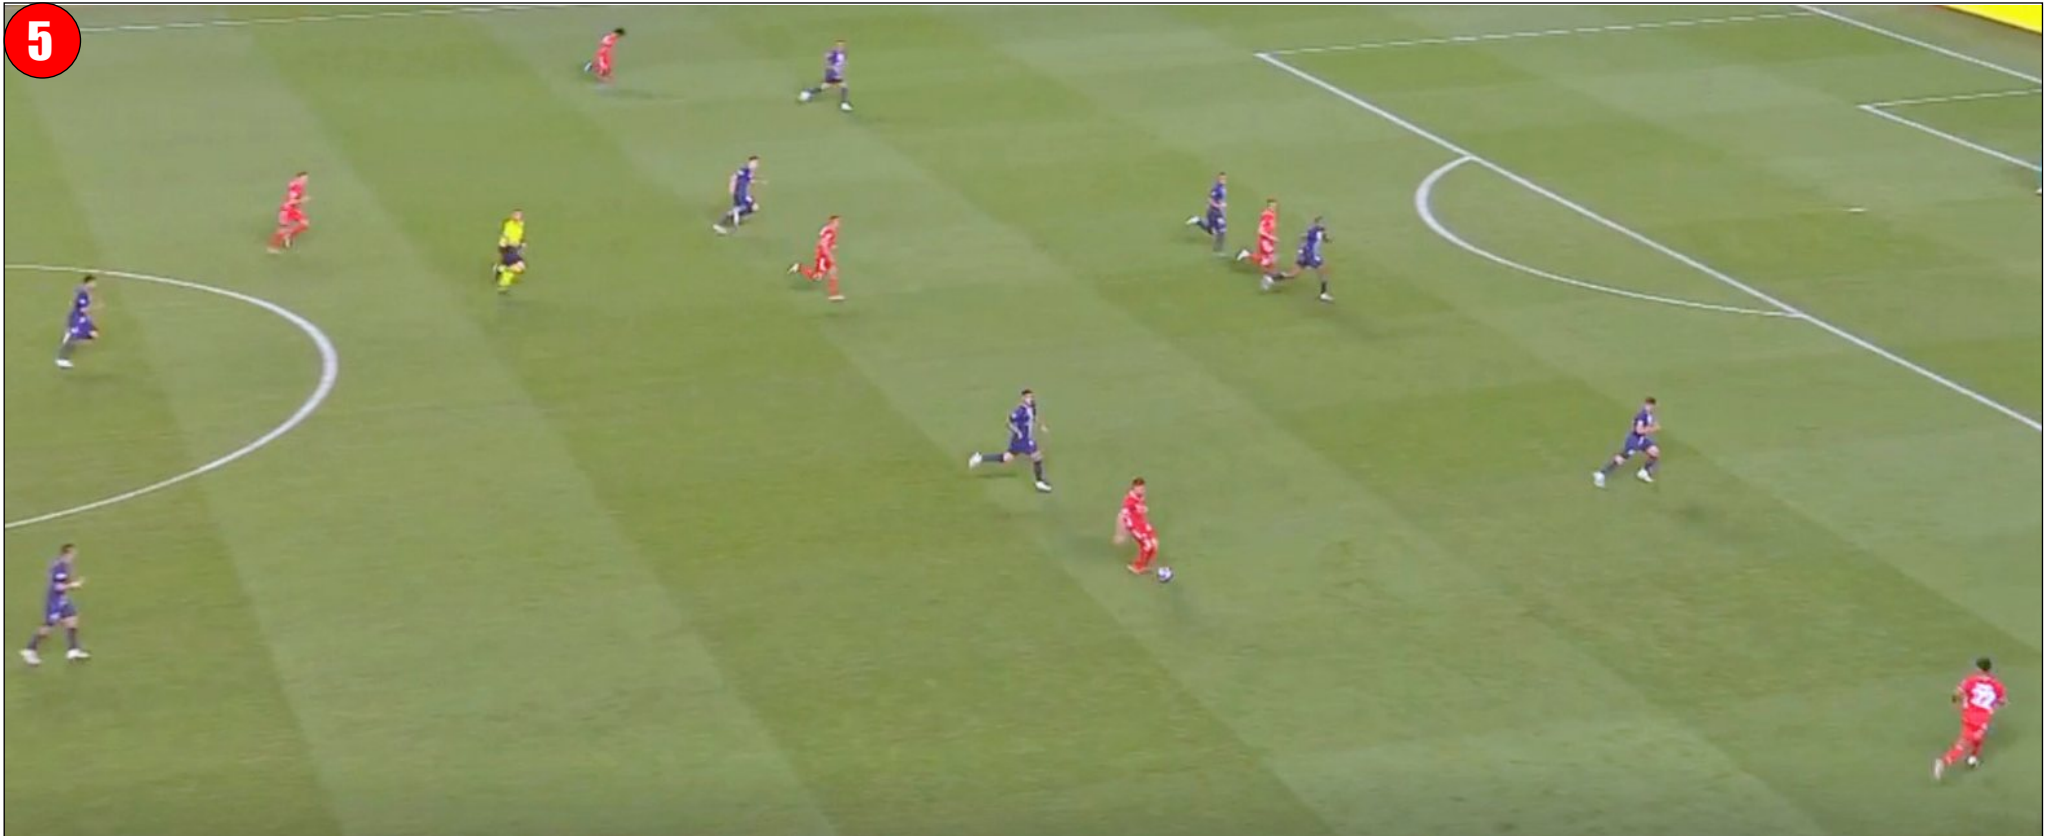

Il laterale tedesco riceve palla e “punta” la linea avversaria, per poi servire Gnabry sulla corsa, posizionato in ampiezza (immagine 5).