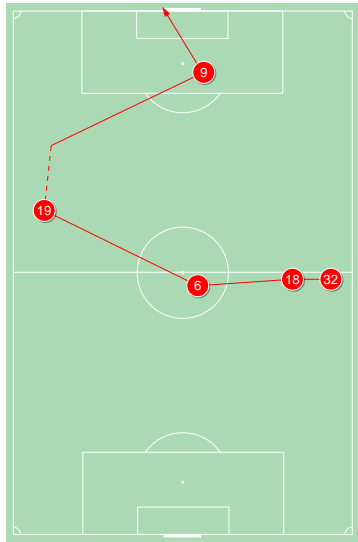

21:23 Tiro sul palo / traversa