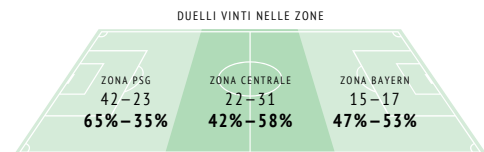

INIZIO DELLA PARTITA

4-2-3-1

FINE DELLA PARTITA

4-2-3-1

Statistiche della squadra

	PSG	BAY
InStat Index	313	343
1° tempo	313	332
2° tempo	313	343

Chances / converted	6 / 0	5 / 1
Parate dei portieri	1	2
Falli	16	22
Cartellini gialli / rossi	4 / 0	4 / 0
Fuorigioco	2	1
Calci d'angolo	4	4

Duelli

	PSG	BAY
Duelli / vinti	150 / 79 53%	150 / 71 47%
1° tempo	69 / 37 54%	69 / 32 46%
2° tempo	81 / 42 52%	81 / 39 48%
Duelli in difesa	71 / 39 55%	79 / 39 49%
Duelli in attacco	79 / 40 51%	71 / 32 45%