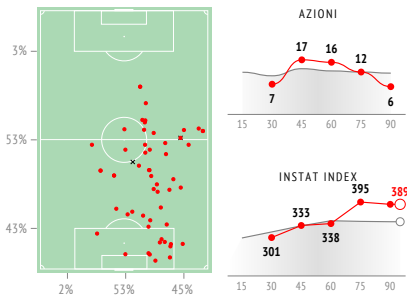

17 Boateng

32 Kimmich

18 Goretzka

6 Thiago Alcantara

29 Coman

25 Muller

22 Gnabry

9 Lewandowski

4 Suede

14 Perisic

10 Philippe Coutinho

24 Tolisso

Distribuzione passaggi

	Keylor Navas	Bernat	Kimpembe	Thiago Silva	Kehrer	Marquinhos	Paredes	Ander Herrera	Mbappe	Angel Di Maria	Neymar	Verratti	Draxler	Kurzawa	Choupo-Moting	TOTALE
1 Keylor Navas		—	6	8	1	—	1	—	2	3	4	—	—	—	—	25
14 Bernat	1		4	2	—	3	2	—	2	1	9	1	—	—	—	25
3 Kimpembe	4	5		6	1	1	2	1	2	1	2	2	—	—	—	27
2 Thiago Silva	1	—	5		11	6	3	2	3	2	2	3	2	—	—	40
4 Kehrer	1	—	—	5		4	1	9	1	5	2	1	—	—	—	29
5 Marquinhos	—	3	1	3		5	3	2	2	3	5	2	1	—	—	30
8 Paredes	1	4	2	1		1	3		4	3	—	—	—	—	—	21
21 Ander Herrera	—	—	—	—		5	4	2		3	2	—	—	—	—	19
7 Mbappe	1	1	—	—		2	—	2	1		—	—	—	—	—	11
11 Angel Di Maria	—	—	—	—		4	3	—	2	1		—	—	—	—	12
10 Neymar	—	—	1	—		—	4	1	1	3	4		—	1	1	19
6 Verratti	1	2	1	—		—	—	—	1	1	6		—	2	1	15
23 Draxler	—	—	—	1		—	—	—	—	—	1		—	—	—	3
20 Kurzawa	—	—	2	—		—	—	—	—	—	1		3	—	—	6
17 Choupo-Moting	—	—	—	—		—	—	—	—	—	—		—	—	—	—
TOTALE	10	15	22	26	30	29	17	22	23	22	43	15	3	3	2	282