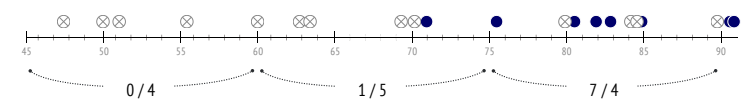

Falli subiti durante il match