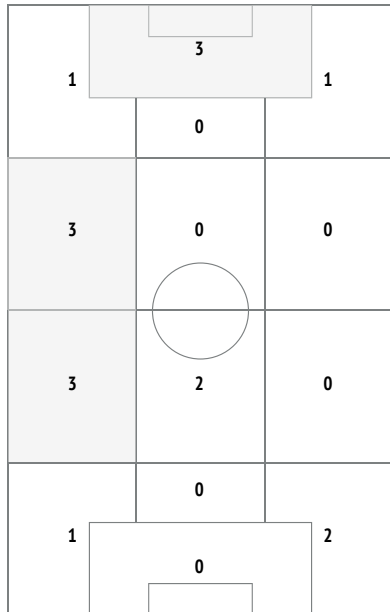

Falli subiti

	Nella partita	Media / stagione
1 Keylor Navas	-	0.02 / 0.11
14 Bernat	0 / 3	0.82 / 1.17
3 Kimpembe	0 / 1	1.20 / 1.31
2 Thiago Silva	1 / 1	0.56 / 0.46
4 Kehrer	1 / 4	0.76 / 0.90
5 Marquinhos	2 / 0	1.00 / 0.38
8 Paredes	1 / 1	1.24 / 1.14
21 Ander Herrera	1 / 2	0.90 / 1.04
7 Mbappe	2 / 2	0.63 / 1.18
11 Angel Di Maria	0 / 1	0.51 / 1.00
10 Neymar	3 / 6	0.93 / 3.67
6 Verratti	2 / 1	0.95 / 1.77
23 Draxler	-	1.13 / 0.50
20 Kurzawa	2 / 0	1.24 / 0.40
17 Choupo-Moting	1 / 0	0.60 / 0.65

Falli nelle zone