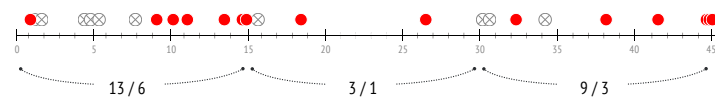

Recupero palla nelle zone

Palloni recuperati - Punti d'azione

● Palloni recuperati (50) ⊗ Recovered balls on opp. half (18)

Recuperi / metà campo avversaria durante il match

Passaggi chiave / riusciti

	Nella partita	Media / stagione
1 Keylor Navas	-	0.02 / 0 0%
14 Bernat	-	1.66 / 1.03 62%
3 Kimpembe	-	0.21 / 0.03 14%
2 Thiago Silva	-	0.34 / 0.20 59%
4 Kehrer	-	0.28 / 0.14 50%
5 Marquinhos	-	0.82 / 0.36 44%
8 Paredes	-	1.02 / 0.42 41%
21 Ander Herrera	2 / 2 100%	0.96 / 0.50 52%
7 Mbappe	3 / 3 100%	3.04 / 1.83 60%
11 Angel Di Maria	2 / 2 100%	5.81 / 3.04 52%
10 Neymar	4 / 1 25%	6.93 / 3.35 48%
6 Verratti	-	2.60 / 1.64 63%
23 Draxler	-	2.64 / 1.50 57%
20 Kurzawa	-	1.32 / 0.52 39%
17 Choupo-Moting	1 / 0 0%	1.00 / 0.52 52%