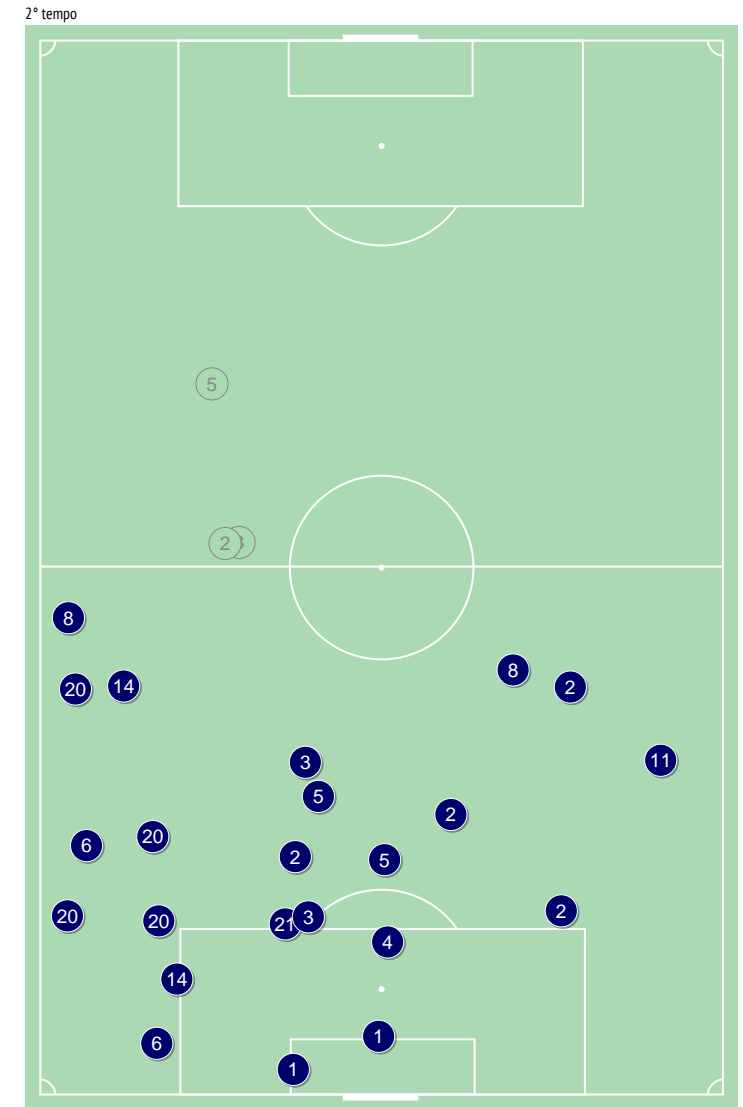

Palloni recuperati - Punti d'azione