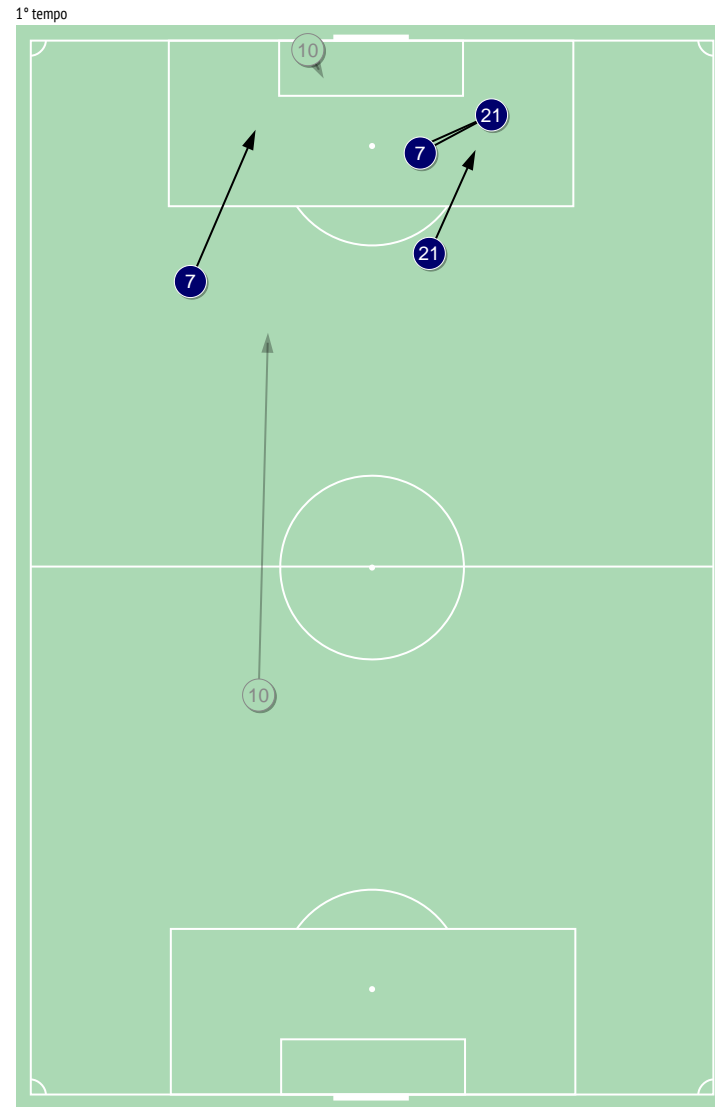

Passaggi chiave - Punti d'azione