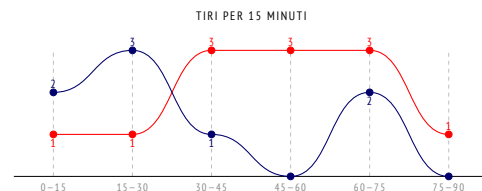

Tiri

	PSG	BAY
Tiri / in porta	8 / 3	12 / 3
1° tempo	6 / 2	5 / 1
2° tempo	2 / 1	7 / 2

Tiri fuori	2	3
Tiri intercettati	3	5
Tiri dall'area di rigore / in porta	6 / 3	3 / 2
Distanza media dalla porta	16.5	21.0
xG	0.87	0.94

Passaggi

	PSG	BAY
Passaggi / riusciti	356 / 282 79%	566 / 487 86%
Passaggi chiave	12 / 8 67%	14 / 3 21%
Passaggi corti, 0-10 m	115 / 91 79%	126 / 104 83%
Passaggi medi, 10-40 m	216 / 178 82%	405 / 352 87%
Lanci lunghi, > 40 m	25 / 13 52%	35 / 31 89%
Lunghezza media dei passaggi	17.8	19.1

Passaggi in avanti	145 / 102 70%	163 / 123 75%
Passaggi trasversi	179 / 150 84%	321 / 282 88%
Passaggi indietro	32 / 30 94%	82 / 82 100%

Passaggi da gioco aperto	307 / 240 78%	520 / 445 86%
Passaggi su calci piazzati	49 / 42 86%	46 / 42 91%

Passaggi in area di rigore	24 / 13 54%	31 / 13 42%
Cross	7 / 0 0%	20 / 5 25%
Passaggi verso il terzo finale del campo	82 / 55 67%	189 / 141 75%