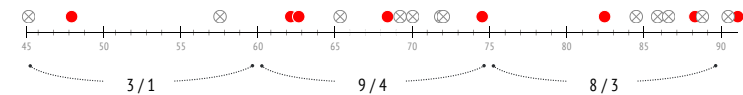

Duelli aerei / vinti nelle zone

Contrasti aerei - Punti d'azione

1° tempo

2° tempo

● Duelli aerei vinti (11) ⊗ Duelli aerei persi (18)

Duelli aerei / vinti durante il match

17:36 Tiro in porta

23:03 Passaggio incisivo