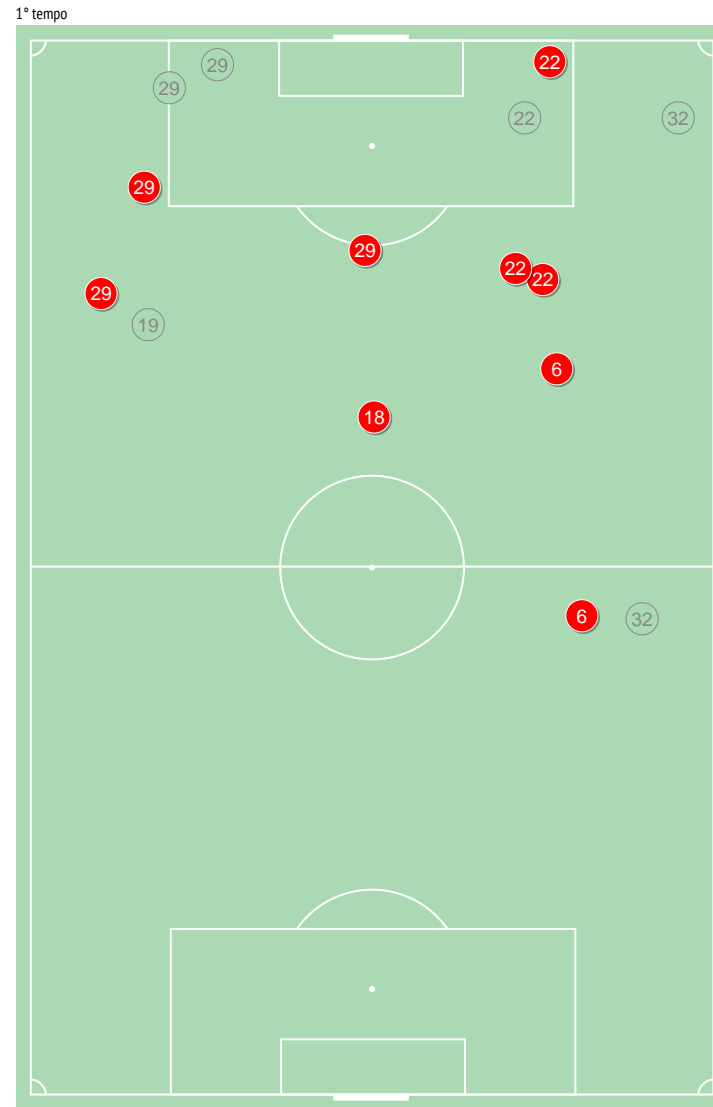

Dribbling / riusciti

	Nella partita	Media / stagione
1 Neuer	-	0.08 / 0.05 63%
19 Davies	2 / 0 0%	6.77 / 4.18 62%
27 Olatukunbo Alaba	-	0.82 / 0.50 61%
17 Boateng	-	0.07 / 0.04 57%
32 Kimmich	3 / 0 0%	1.78 / 1.11 62%
18 Goretzka	2 / 2 100%	1.25 / 0.95 76%
6 Thiago Alcantara	2 / 2 100%	3.70 / 2.97 80%
29 Coman	5 / 3 60%	5.87 / 3.66 62%
25 Muller	-	1.25 / 0.74 59%
22 Gnabry	4 / 3 75%	3.90 / 2.20 56%
9 Lewandowski	3 / 1 33%	3.54 / 1.80 51%
4 Suele	-	0.20 / 0.20 100%
14 Perisic	-	1.40 / 0.70 50%
10 Philippe Coutinho	-	3.50 / 2.10 60%
24 Tolisso	1 / 0 0%	1.15 / 0.74 64%

Dribbling / riusciti nelle zone

3 / 2 67%	3 / 1 33%	6 / 2 33%
	1 / 1 100%	
2 / 0 0%	3 / 3 100%	2 / 1 50%
-	-	2 / 1 50%
-	-	-

Dribbling - Punti d'azione