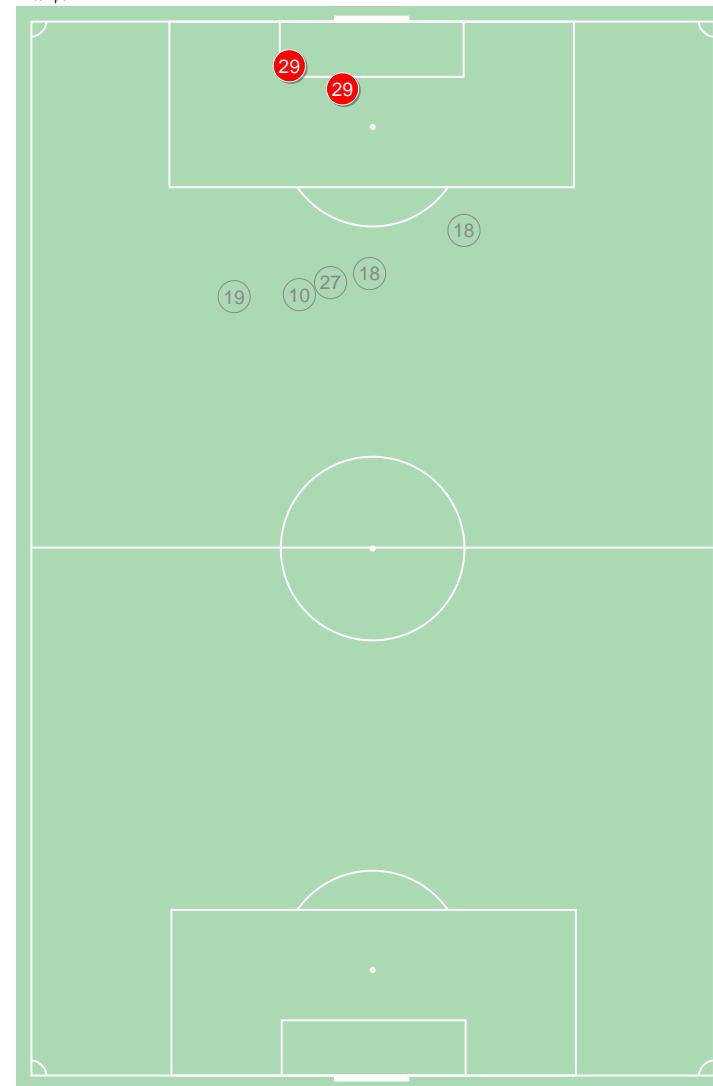

Tiri / in porta dalle zone

Tiri - Punti d'azione

1° tempo

2° tempo

● Tiri in porta (3) ⊗ Tiro fuori, bloccati (9)

Tiri / in porta durante il match

Falli subiti

	Nella partita	Media / stagione
1 Keylor Navas	-	0.02 / 0.11
14 Bernat	0 / 3	0.82 / 1.17
3 Kimpembe	0 / 1	1.20 / 1.31
2 Thiago Silva	1 / 1	0.56 / 0.46
4 Kehrer	1 / 4	0.76 / 0.90
5 Marquinhos	2 / 0	1.00 / 0.38
8 Paredes	1 / 1	1.24 / 1.14
21 Ander Herrera	1 / 2	0.90 / 1.04
7 Mbappe	2 / 2	0.63 / 1.18
11 Angel Di Maria	0 / 1	0.51 / 1.00
10 Neymar	3 / 6	0.93 / 3.67
6 Verratti	2 / 1	0.95 / 1.77
23 Draxler	-	1.13 / 0.50
20 Kurzawa	2 / 0	1.24 / 0.40
17 Choupo-Moting	1 / 0	0.60 / 0.65