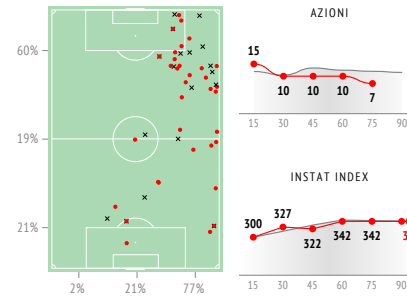

17 Boateng

32 Kimmich

18 Goretzka

6 Thiago Alcantara

29 Coman

25 Muller

22 Gnabry

9 Lewandowski

4 Suede

14 Perisic

10 Philippe Coutinho

24 Tolisso

Distribuzione passaggi

	Keylor Navas	Bernat	Kimpembe	Thiago Silva	Kehrer	Marquinhos	Paredes	Ander Herrera	Mbappe	Angel Di Maria	Neymar	Verratti	Draxler	Kurzawa	Choupo-Moting	TOTALE
1 Keylor Navas		—	6	8	1	—	1	—	2	3	4	—	—	—	—	25
14 Bernat	1		4	2	—	3	2	—	2	1	9	1	—	—	—	25
3 Kimpembe	4	5		6	1	1	2	1	2	1	2	2	—	—	—	27
2 Thiago Silva	1	—	5		11	6	3	2	3	2	2	3	2	—	—	40
4 Kehrer	1	—	—	5		4	1	9	1	5	2	1	—	—	—	29
5 Marquinhos	—	3	1	3		5	3	2	2	3	5	2	1	—	—	30
8 Paredes	1	4	2	1		1	3		4	3	—	—	—	—	—	21
21 Ander Herrera	—	—	—	—		5	4	2		3	2	—	—	—	—	19
7 Mbappe	1	1	—	—		2	—	2	1		—	—	—	—	—	11
11 Angel Di Maria	—	—	—	—		4	3	—	2	1		—	—	—	—	12
10 Neymar	—	—	1	—		—	4	1	1	3	4		—	1	1	19
6 Verratti	1	2	1	—		—	—	—	1	1	6		—	2	1	15
23 Draxler	—	—	—	1		—	—	—	—	—	1		—	—	—	3
20 Kurzawa	—	—	2	—		—	—	—	—	—	1		3	—	—	6
17 Choupo-Moting	—	—	—	—		—	—	—	—	—	—		—	—	—	—
TOTALE	10	15	22	26	30	29	17	22	23	22	43	15	3	3	2	282