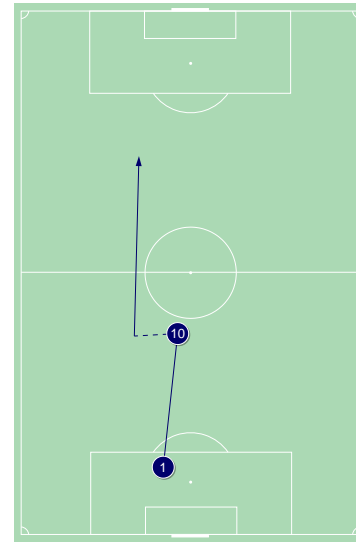

45:31 Passaggio incisivo